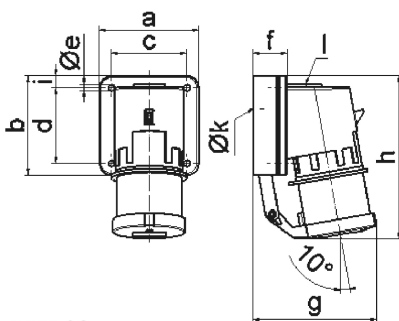

Wandgerätestecker - mit Klappdeckel

Artikelbeschreibung	
BALS-Art.-Nr	24414
EAN	4024941244145
Produktgruppe	Wandgerätestecker QUICK-CONNECT TE
Stromstärke	16A
Polzahl	5p
Anordnung der Phasen	3P+N+PE
Lage des Schutzkontaktes	6h
Spannung	200/346 - 240/415V~
Frequenz	50/60Hz

Artikelbeschreibung	
Schutzart	IP44
Kennfarbe	rot
Gerätefarbe	Klappdeckel grau RAL 7035, Kragen rot RAL 3000, Gehäuseunterteil grau RAL 7035, Gehäuseoberteil grau RAL 7035
Anschlussstechnik	schraublose Federklemmtechnik mit Käfigzugfederklemmen
Maximaler Leiterquerschnitt	2,5 qmm
Kabeleinführung	1xM20 oben
Geräte-Höhe	138mm
Geräte-Breite	84mm
Geräte-Tiefe	105mm
Gehäusegrösse	84x84 mm
Gehäusematerial	Polyamid
Kontakte	der Kontaktträger ist aus hochwärmebeständigem Material, die Kontakte sind Messing vernickelt

sonstige technische Eigenschaften	
	Die Leitungseinführung ist einmal oben offen und einmal rückwärtig verschlossen
	Der Klappdeckel ist selbstschließend

Logistikdaten	
Einzelgewicht	0.269 kg / Stück
Verpackungsart	Tüte

Logistikdaten	
Inhaltsmenge	1 ST
EAN	4024941244145
Länge	105 mm
Breite	84 mm
Höhe	138 mm
Gewicht	0.27 kg
Volumen	1'217.16 ccm
Verpackungsart	Karton
Inhaltsmenge	10 ST
EAN	4024941941754
Länge	325 mm
Breite	217 mm
Höhe	210 mm
Gewicht	2.896 kg
Volumen	13'588.4 ccm