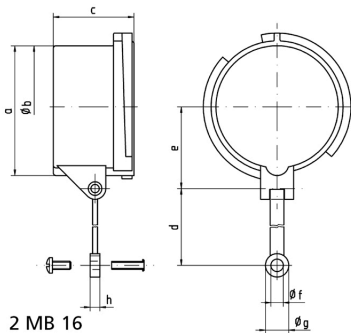

Zubehör Stecker/Kupplungen - Verschlusshaube für Stecker

Artikelbeschreibung	
BALS-Art.-Nr	834
EAN	4024941008341
Produktgruppe	Verschlusshaube
Stromstärke	125A
Polzahl	3p, 4p, 5p
Anordnung der Phasen	3p, 4p, 5p
Schutzart	IP67
Kennfarbe	grau

Artikelbeschreibung	
Geräte-Höhe	117mm
Geräte-Breite	108mm
Geräte-Tiefe	80mm
Gehäusematerial	Polyamid

Zusätzliche technische Informationen	
	Mit Befestigungsband für Deckel oder Verschlusshaube

Logistikdaten	
Einzelgewicht	0,125 kg / Stück
Verpackungsart	Tüte
Inhaltsmenge	1 ST
EAN	4024941008341
Länge	80 mm
Breite	108 mm
Höhe	117 mm
Gewicht	0,126 kg
Volumen	1.010,88 ccm
Verpackungsart	Karton
Inhaltsmenge	40 ST
EAN	4024941953122

Logistikdaten	
Länge	590 mm
Breite	380 mm
Höhe	230 mm
Gewicht	5,755 kg
Volumen	45.066 ccm

Ampere Polzahl	16 3	16 4	16 5	32 3/4	32 5	63 3/4/5	125 3/4/5
a	53,0	59,5	67,0	70,0	76,5	83,5	95,5
b ø	49,5	55,7	63,0	64,0	70,5	76,5	89,0
c	41,5	41,5	41,5	51,5	51,5	72,5	80,0
d	133,0	133,0	133,0	133,0	133,0	155,0	155,0
e	34,5	38,0	42,0	44,0	48,0	52,0	57,5
f ø	6,4	6,4	6,4	6,4	6,4	6,4	6,4
g ø	12,0	12,0	12,0	12,0	12,0	12,0	12,0
h	5,0	5,0	5,0	5,0	5,0	5,0	5,0