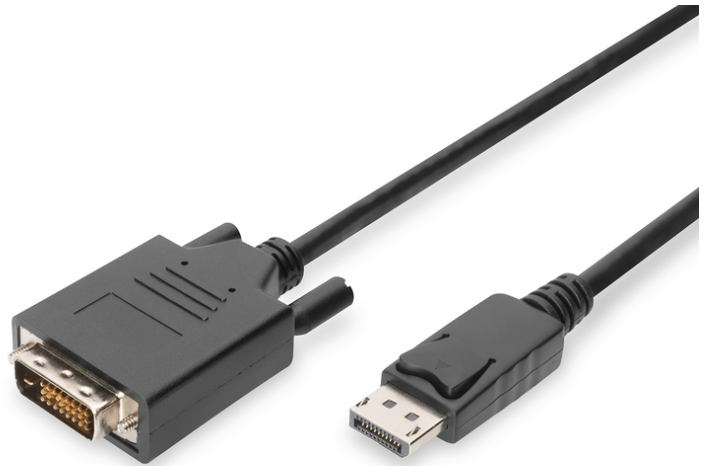

# DIGITUS DisplayPort Adapterkabel

AK-340301-020-S  
EAN 4016032289081

**DisplayPort Adapterkabel, DP - DVI (24+1) St/St, 2.0m, m/Verriegelung, DP1.1a komp., sw**

Dieses digitale HD-Kabel wandelt DisplayPort-Signale auf DVI-Signale um und ist ideal zum Anschluss von Geräten mit DisplayPort-Schnittstelle an einen HD-tauglichen Fernseher, Beamer oder Monitor mit DVI-Schnittstelle.

**Full HD Auflösung bis zu 1080p**

- Unterstützt bis zu 1080p mit 60 Hz
- Adern aus Kupfer, Folien- und Geflechtgeschirmt für Robustheit und eine verlässliche Verbindung
- Plug and Play, kein zusätzlicher Treiber notwendig
- AWG: 30
- Arretierung: Schnappbefestigung

- Kontaktoberfläche: vernickelt
- Farbe Kabel: schwarz
- Farbe Anschlüsse: schwarz
- Haube: vergossen
- Schirmung: Doppelt geschirmt
- Anschluss 1: DP, Stecker
- Anschluss 2: DVI-D, (24+1), Stecker
- DisplayPort standard: DisplayPort 1.1a
- Ferrit Filter: kein
- Sortiment: DisplayPort Kabel
- AOC - Aktives Optisches Kabel: nein
- HDTV Standard: Full HD
- Länge: 2 m
- Adern Material: CU