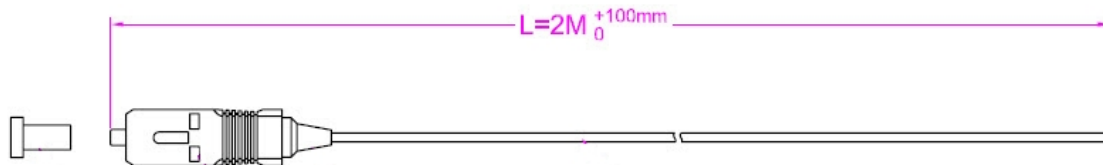

Dieses Datenblatt wurde maschinell am 16-07-2025 erzeugt. Technische Änderungen vorbehalten.

DATENBLATT

Bestückte Spleißkassette mit farbigen abgesetzten Pigtails LC/APC OS2

Dieses Datenblatt wurde maschinell am 16-07-2025 erzeugt. Technische Änderungen vorbehalten.

DATENBLATT

Bestückte Spleißkassette mit farbigen abgesetzten Pigtails LC/APC OS2

Dieses Datenblatt wurde maschinell am 16-07-2025 erzeugt. Technische Änderungen vorbehalten.