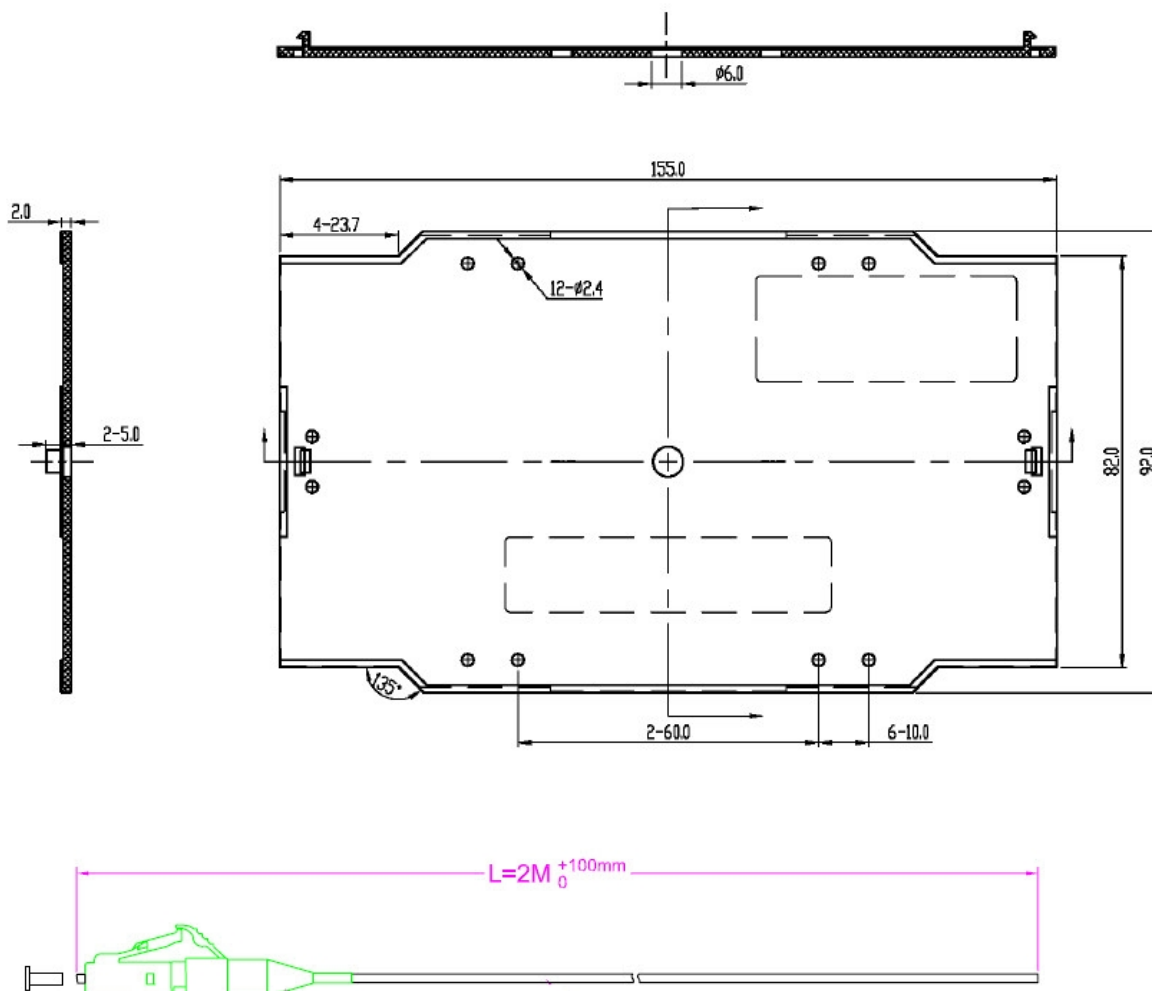

DATENBLATT

Bestückte Spleißkassette mit farbigen abgesetzten Pigtails LC/APC OS2

Dieses Datenblatt wurde maschinell am 16-07-2025 erzeugt. Technische Änderungen vorbehalten.