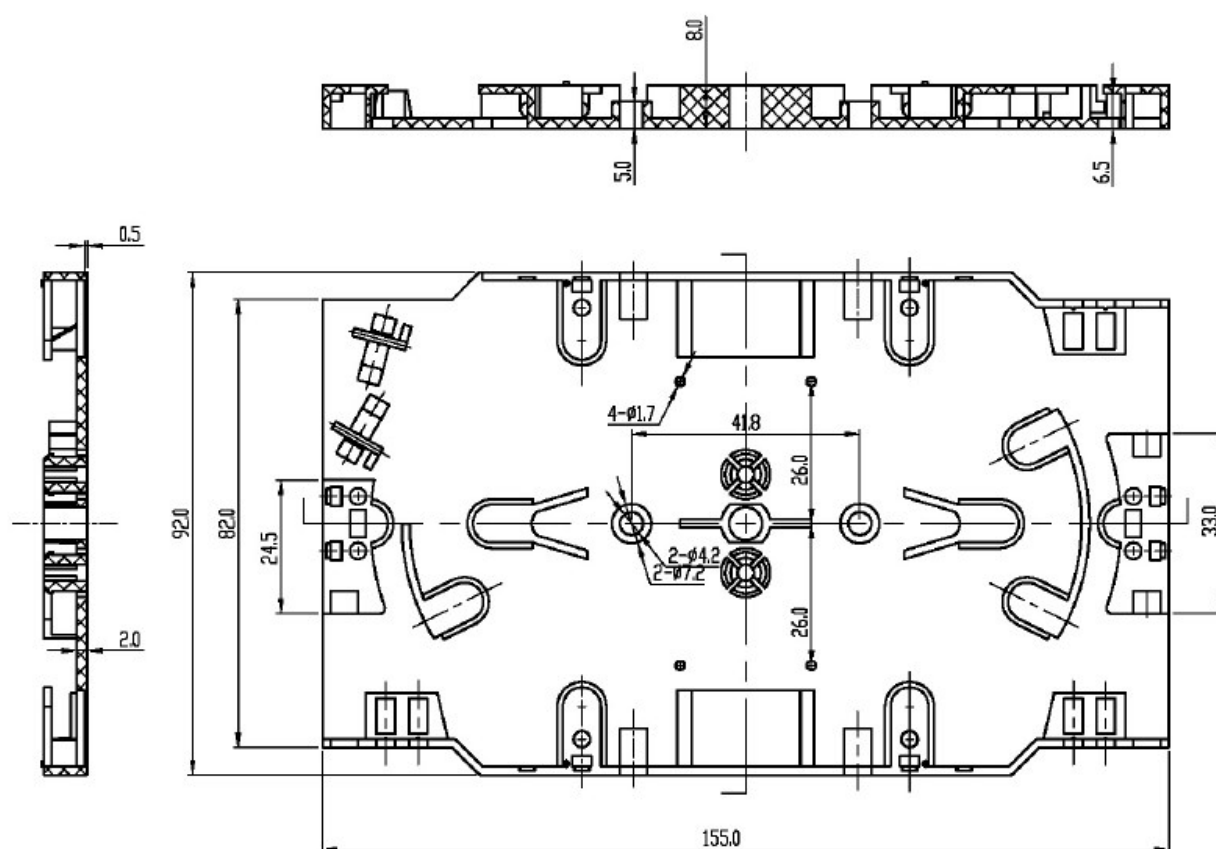

DATENBLATT

Bestückte Spleißkassette mit farbigen abgesetzten Pigtails LC/APC OS2

Verfügbare Varianten

ArtNr.	Bezeichnung
53100.212	Bestückte Spleißkassette mit farbigen abgesetzten Pigtails LC/APC OS2

Zeichnungen

Dieses Datenblatt wurde maschinell am 16-07-2025 erzeugt. Technische Änderungen vorbehalten.