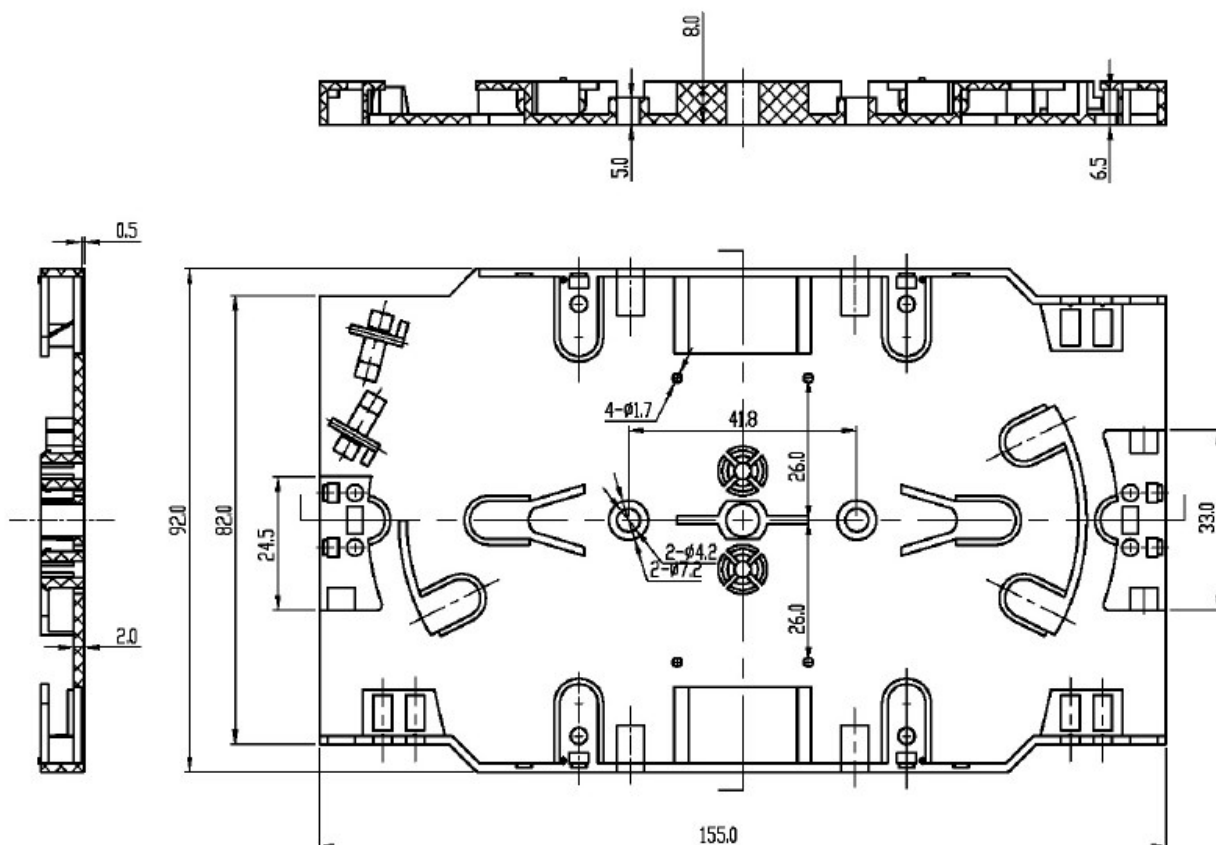

DATENBLATT

Bestückte Spleißkassette mit farbigen abgesetzten Pigtails SC OM5

Dieses Datenblatt wurde maschinell am 16-07-2025 erzeugt. Technische Änderungen vorbehalten.