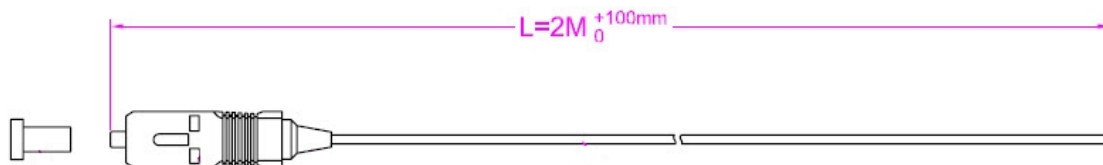

DATENBLATT

Bestückte Spleißkassette mit farbigen abgesetzten Pigtails SC OM5

Dieses Datenblatt wurde maschinell am 16-07-2025 erzeugt. Technische Änderungen vorbehalten.

DATENBLATT

Bestückte Spleißkassette mit farbigen abgesetzten Pigtails SC OM5

Dieses Datenblatt wurde maschinell am 16-07-2025 erzeugt. Technische Änderungen vorbehalten.

DATENBLATT

Bestückte Spleißkassette mit farbigen abgesetzten Pigtails SC OM5

Dieses Datenblatt wurde maschinell am 16-07-2025 erzeugt. Technische Änderungen vorbehalten.