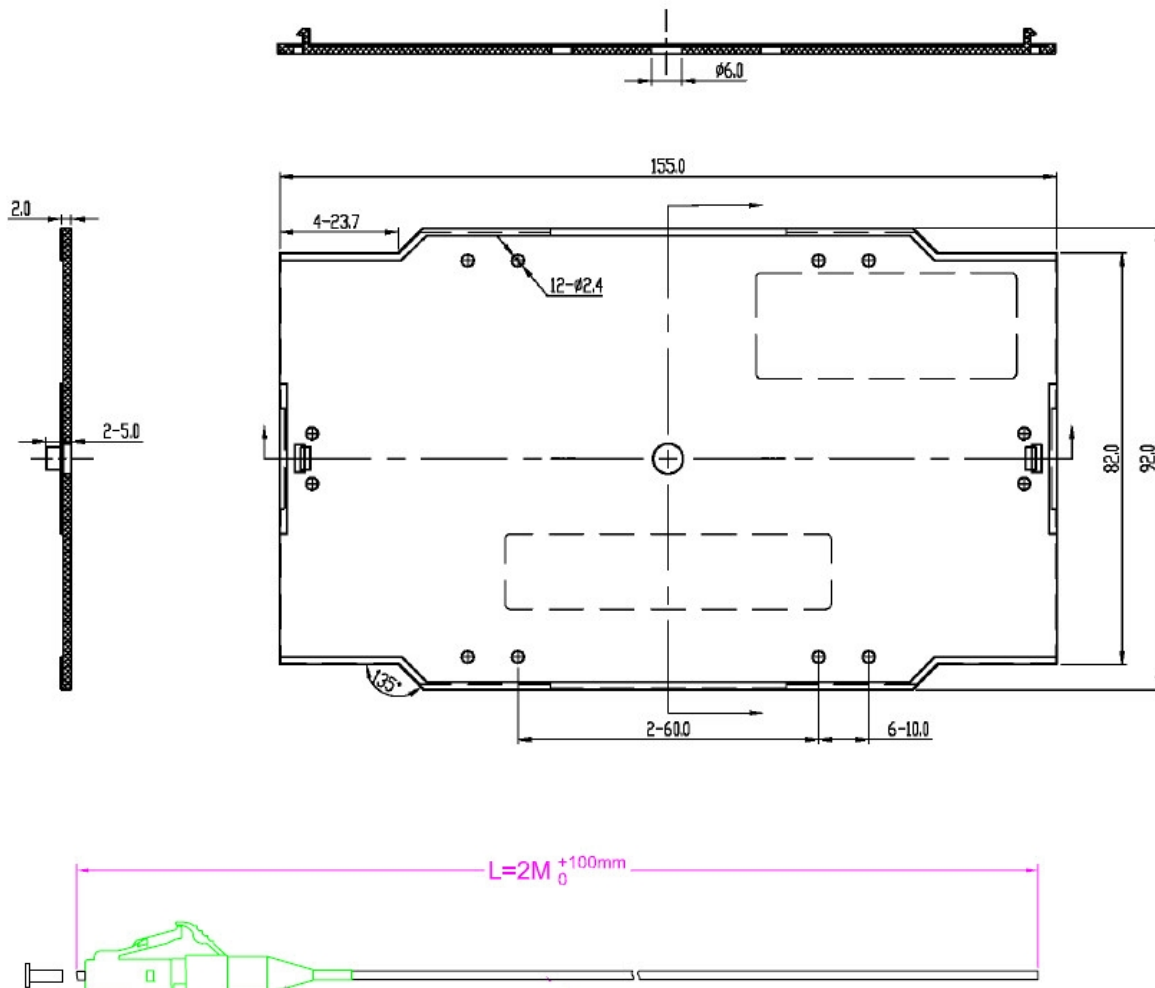

DATENBLATT

Bestückte Spleißkassette mit farbigen abgesetzten Pigtails SC OM5

Dieses Datenblatt wurde maschinell am 16-07-2025 erzeugt. Technische Änderungen vorbehalten.

DATENBLATT

Bestückte Spleißkassette mit farbigen abgesetzten Pigtails SC OM5