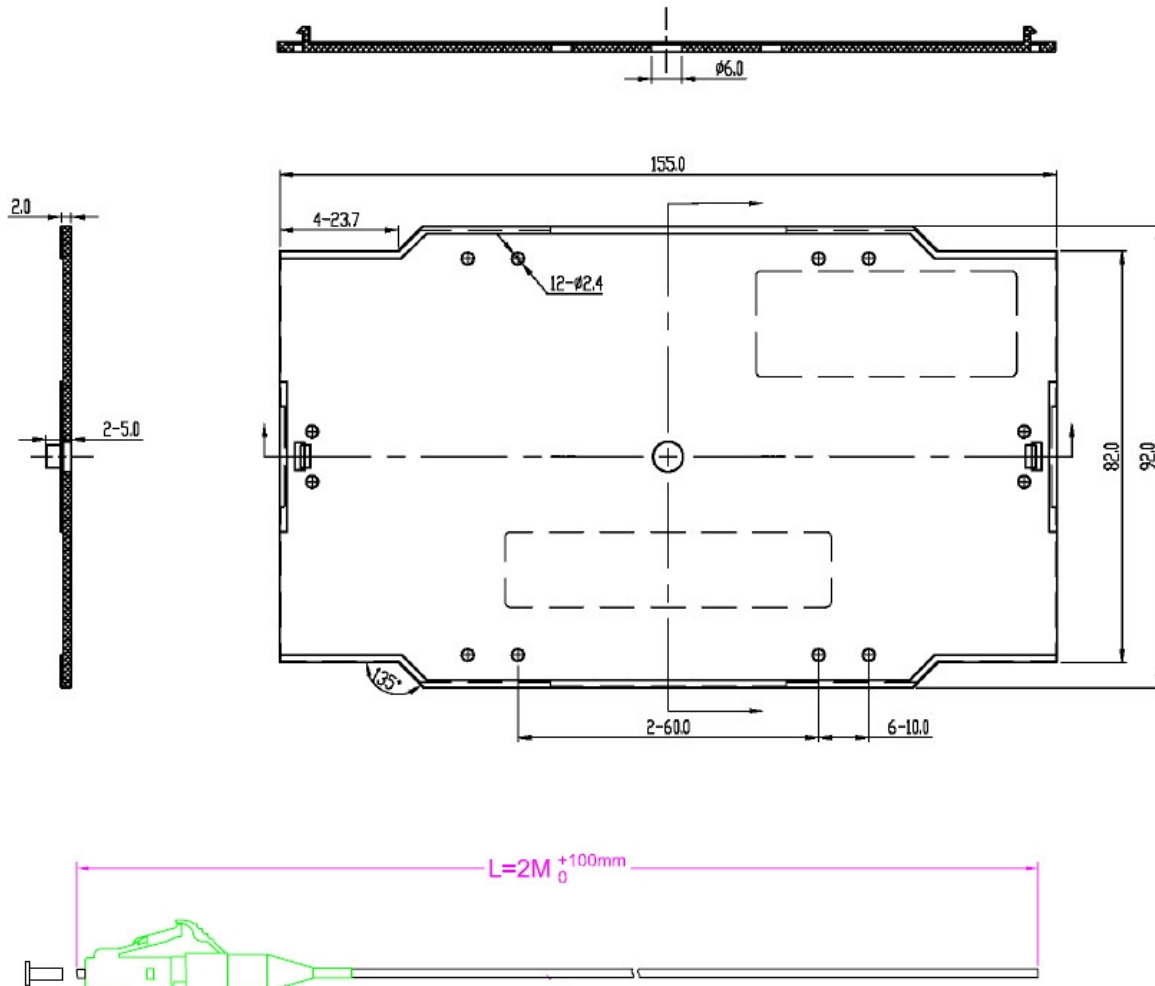

DATENBLATT

Bestückte Spleißkassette mit farbigen abgesetzten Pigtails LC OM3

Dieses Datenblatt wurde maschinell am 16-07-2025 erzeugt. Technische Änderungen vorbehalten.

DATENBLATT

Bestückte Spleißkassette mit farbigen abgesetzten Pigtails LC OM3