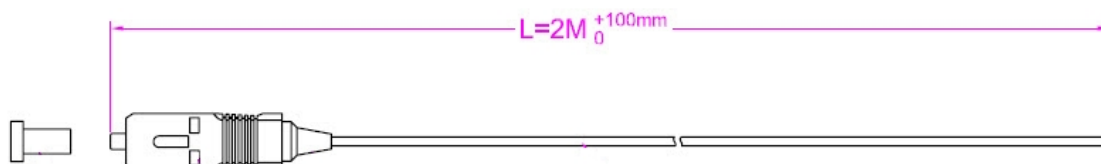

DATENBLATT

Bestückte Spleißkassette mit farbigen abgesetzten Pigtails LC OM3

Dieses Datenblatt wurde maschinell am 16-07-2025 erzeugt. Technische Änderungen vorbehalten.

DATENBLATT

Bestückte Spleißkassette mit farbigen abgesetzten Pigtails LC OM3

Dieses Datenblatt wurde maschinell am 16-07-2025 erzeugt. Technische Änderungen vorbehalten.

DATENBLATT

Bestückte Spleißkassette mit farbigen abgesetzten Pigtails LC OM3

Dieses Datenblatt wurde maschinell am 16-07-2025 erzeugt. Technische Änderungen vorbehalten.