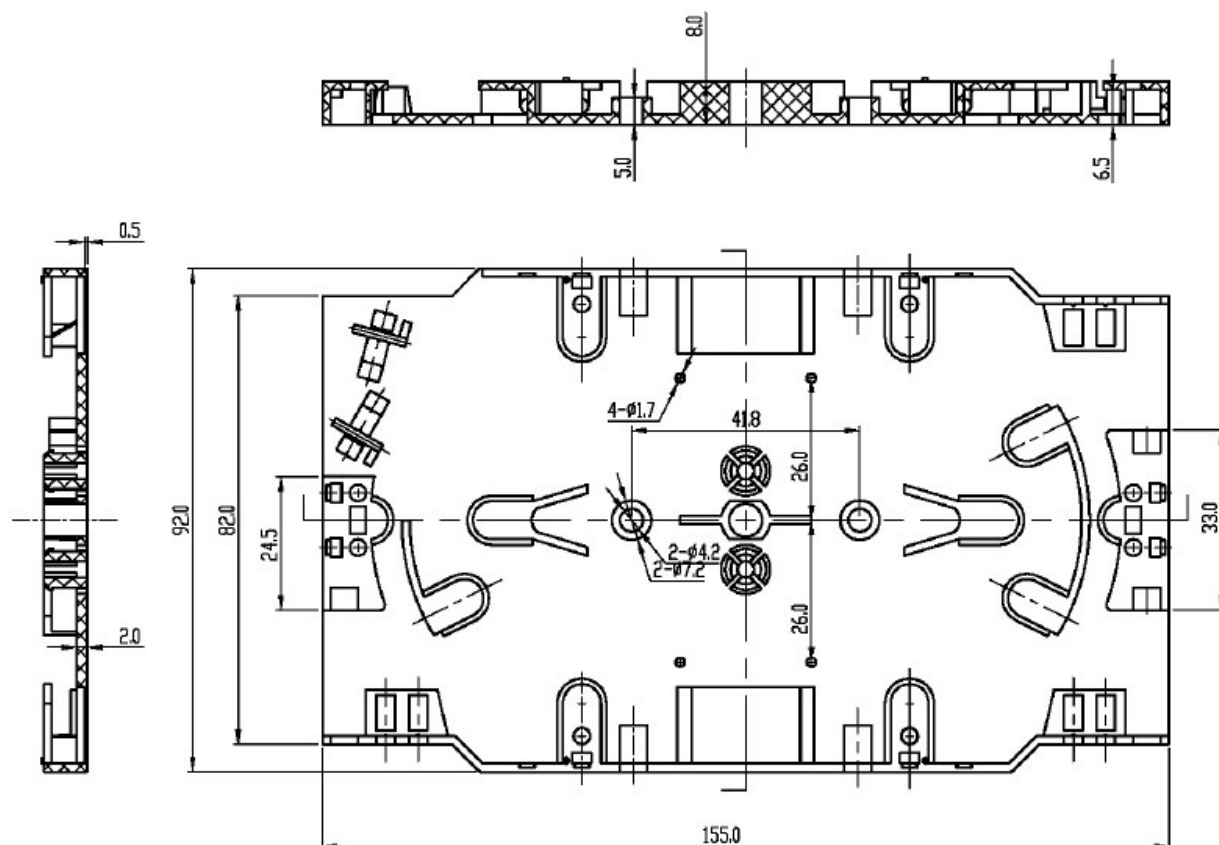

DATENBLATT

Bestückte Spleißkassette mit farbigen abgesetzten Pigtails LC OM3

Dieses Datenblatt wurde maschinell am 16-07-2025 erzeugt. Technische Änderungen vorbehalten.