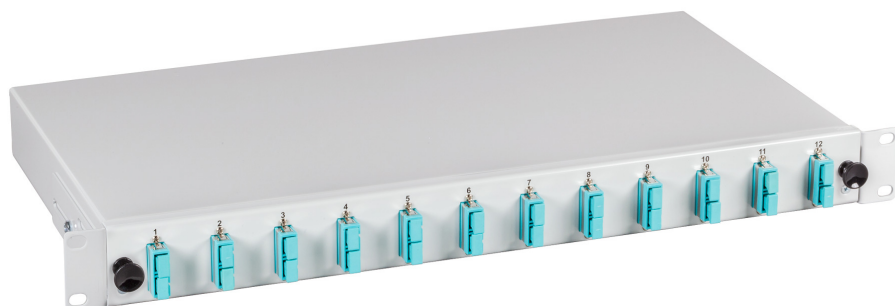

DATENBLATT

Spleißbox SC 9/125µ OS2 nicht ausziehbar 12 Pigtails/6 Kuppl.

Beschreibung

Komplett bestückte Spleißbox mit Kupplungen und durchgefärbten Pigtails
 Metallgehäuse tiefenverstellbar
 Kabeleinführungen rückseitig, inkl. 1 x PG16
 6 x selbstklebende Faserführung
 Sonderbestückung jederzeit kurzfristig möglich!

Allgemeine Daten

Ausziehbar	nicht ausziehbar
Mit Gehäuse	Ja
Montageart	482,6 mm (19 Zoll)-Einbau
Anzahl der Höheneinheiten (HE)	1 HE
Faserklasse	OS2 gemäß ITU-T G.652.D
Mit Pigtails	Ja
Mit Frontplatte	Ja
Kupplungen	SC
Kupplungsmaterial	Kunststoffkupplung

General data

Höhe	44,5 mm
Pigtails vorbereitet	nicht abgesetzt

Dieses Datenblatt wurde maschinell am 24-02-2025 erzeugt. Technische Änderungen vorbehalten.

DATENBLATT

Spleißbox SC 9/125 μ OS2 nicht ausziehbar 12 Pigtails/6 Kuppl.

Kabelaufbau

Faserart	Singlemode 9/125
----------	------------------

Abmessungen

Breite	483,0 mm
--------	----------

Dimensions

Tiefe	244,0 mm
-------	----------

Verfügbare Varianten

ArtNr.	Bezeichnung	Geeignet für Anzahl Kupplungen/Adapter	Farbe	Mit Anzahl Kupplungen/Adapter	Pigtail	Steckverbindertyp außen	RAL-Nummer	Steckverbindertyp innen	Kupplungsfarbe
B70223.12	Spleißbox SC 9/125 μ OS2 nicht ausziehbar 12 Pigtails/6 Kuppl.	12	grau	6	12 x SC	SC-Duplex	7035	SC-Duplex	blau
B70223.24	Spleißbox SC 9/125 μ OS2 nicht ausziehbar 24 Pigtails/12 Kuppl.	12	grau	12	24 x SC	SC-Duplex	7035	SC-Duplex	blau
B70223.48	Spleißbox SC 9/125 μ OS2 nicht ausziehbar 48 Pigtails/24 Kuppl.	24	grau	24	48 x SC	SC-Duplex	7035	SC-Duplex	blau