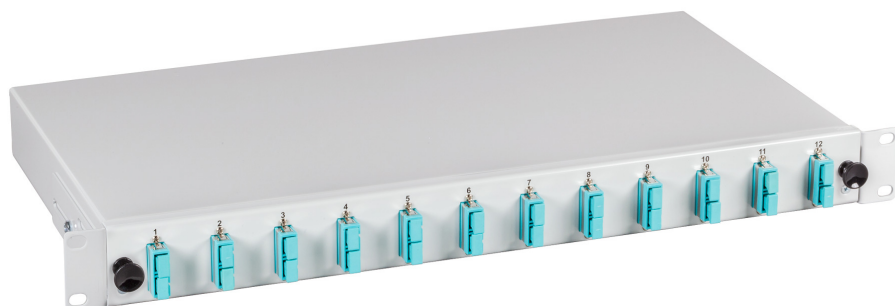

DATENBLATT

Spleißbox SC 62,5/125µ OM1 nicht ausziehbar 48 Pigtail-
s/24 Kuppl.

Beschreibung

Komplett bestückte Spleißbox mit Kupplungen
und durchgefärbten Pigtails
Metallgehäuse tiefenverstellbar
Kabeleinführungen rückseitig, inkl. 1 x PG16
6 x selbstklebende Faserführung
Sonderbestückung jederzeit kurzfristig möglich!

Allgemeine Daten

Ausziehbar	nicht ausziehbar
Mit Gehäuse	Ja
Montageart	482,6 mm (19 Zoll)-Einbau
Anzahl der Höheneinheiten (HE)	1 HE
Mit Pigtails	Ja
Mit Frontplatte	Ja
Faserklasse	OM1

General data

Höhe	44,5 mm
Pigtails vorbereitet	nicht abgesetzt
Kupplungen	SC
Kupplungsmaterial	Kunststoffkupplung

Dieses Datenblatt wurde maschinell am 09-09-2024 erzeugt. Technische Änderungen vorbehalten.

DATENBLATT

Spleißbox SC 62,5/125µ OM1 nicht ausziehbar 48 Pigtail- s/24 Kuppl.

Kabelaufbau

Faserart	Multimode 62,5/125
----------	--------------------

Abmessungen

Breite	483,0 mm
--------	----------

Dimensions

Tiefe	244,0 mm
-------	----------

Verfügbare Varianten

ArtNr.	Bezeichnung	Geeignet für Anzahl Kupplungen/Adapter	Farbe	Mit Anzahl Kupplungen/Adapter	Pigtail	Steckverbindertyp außen	RAL-Nummer	Steckverbindertyp innen	Kupplungsfarbe
B70213.12	Spleißbox SC 62,5/125µ OM1 nicht ausziehbar 12 Pigtails/6 Kuppl.	12	grau	6	12 x SC	SC-Duplex	7035	SC-Duplex	beige
B70213.24	Spleißbox SC 62,5/125µ OM1 nicht ausziehbar 24 Pigtails/12 Kuppl.	12	grau	12	24 x SC	SC-Duplex	7035	SC-Duplex	beige
B70213.48	Spleißbox SC 62,5/125µ OM1 nicht ausziehbar 48 Pigtails/24 Kuppl.	24	grau	24	48 x SC	SC-Duplex	7035	SC-Duplex	beige