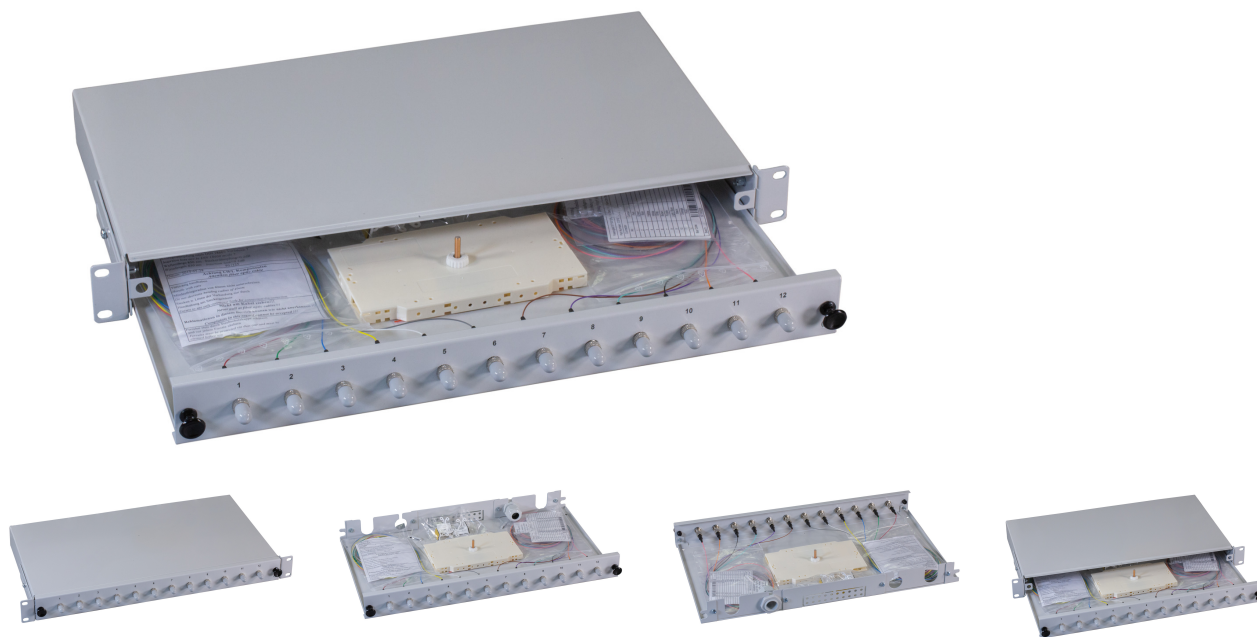

DATENBLATT

Spleißbox ST 50/125 μ OM2 ausziehbar 24 Pigtails/24 Kuppl.
pl.

Beschreibung

Komplett bestückte Spleißbox mit Kupplungen
und durchgefärbten Pigtails

Metallgehäuse tiefenverstellbar

Kabeleinführungen rückseitig, inkl. 1 x PG16

6 x selbstklebende Faserführung

Sonderbestückung jederzeit kurzfristig möglich!

Allgemeine Daten

Mit Gehäuse	Ja
Montageart	482,6 mm (19 Zoll)-Einbau
Anzahl der Höheneinheiten (HE)	1 HE
Mit Pigtails	Ja
Faserklasse	OM2
Ausziehbar	ausziehbar
Mit Frontplatte	Ja

General data

Höhe	44,5 mm
------	---------

Dieses Datenblatt wurde maschinell am 09-09-2024 erzeugt. Technische Änderungen vorbehalten.

DATENBLATT

Spleißbox ST 50/125 μ OM2 ausziehbar 24 Pigtails/24 Kuppl.

Pigtails vorbereitet	nicht abgesetzt
Kupplungsmaterial	Metallkupplung
Kupplungen	ST

Kabelaufbau

Faserart	Multimode 50/125
----------	------------------

Abmessungen

Breite	483,0 mm
--------	----------

Dimensions