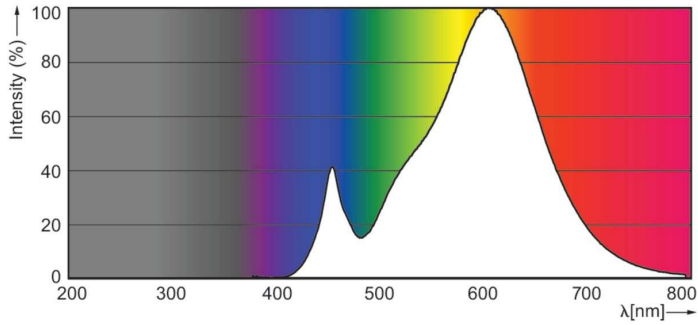

CorePro GLASS LED Kerzen- und Tropfenformlampen

Photometrische Daten

Spectral Power Distribution Colour - CorePro LEDLusterND4.3-40W E27 827P45FRG