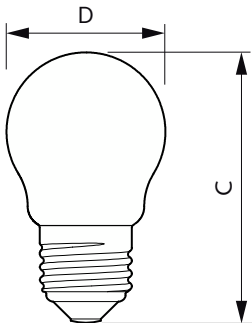

CorePro GLASS LED Kerzen- und Tropfenformlampen

Spannung (Nom)	220-240 V
Temperatur	
Gehäusetemperatur (Nom)	55 °C
Lichtregelung und Dimmen	
Dimmbar	Nein
Mechanik und Gehäuse	
Kolbenausführung	Matt
Kolbenform	P45
Nettogewicht (Stück)	0,014 kg
Genehmigung und Anwendung	
Energieeffizienzklasse	F
Energieverbrauch kWh/1.000 Std.	5 kWh
EPREL-Registrierungsnummer	387386
CE-Zeichen	Ja
EU RoHS-konform	Ja
EyeComfort	Ja
Flackerwert (PstLM) – Flackerwert gemäß EN 61000-3-3	1

Messung der Sichtbarkeit des Stroboskopeffekts (SVM)	0,4
Anwendungsbedingungen	
ist eine Verwendung in geschlossenen Leuchten möglich	No
Produktdaten	
Bestell-Produktname	CorePro LEDLusterND4.3-40W E27 827P45FRG
Gesamtbezeichnung des Produkts	CorePro LEDLusterND4.3-40W E27 827P45FRG
Gesamt-Produktcode	871951434722900
Bestellcode	34722900
Material-Nr. (12NC)	929001345792
Anzahl pro Verpackung	1
EAN/UPC – Produkt/Kiste	8719514347229
Zähler – Pakete pro Außenkarton	10
EAN Umverpackung	8719514347236

Abmessungsskizzen

Product	D	C
CorePro LEDLusterND4.3-40W E27 827P45FRG	45 mm	78 mm