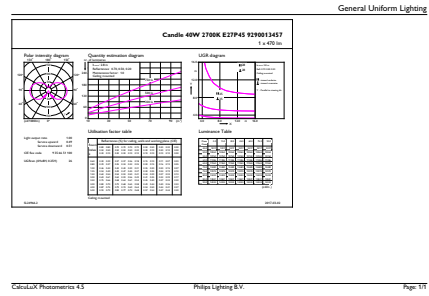

General uniform lighting - CorePro LEDLusterND4.3-40W E27 827P45FRG