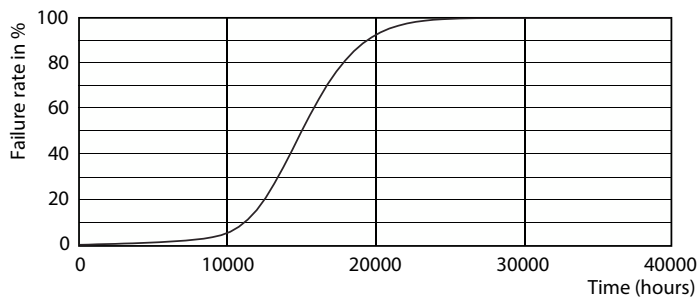

Lebensdauer

Life Expectancy Diagram