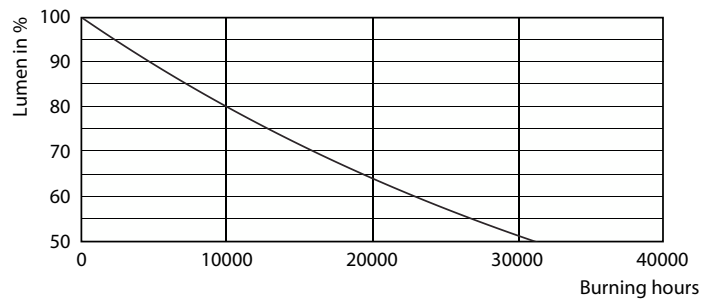

Lumen Maintenance Diagram - CorePro LEDLusterND4.3-40W E27 827P45FRG