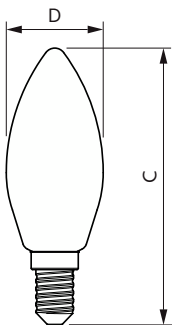

Produkt Daten

Allgemeine Informationen		Farbkonsistenz	
Sockel	E14	Farbkonsistenz	<6
Nennlebensdauer	15.000 Stunde(n)	Farbwiedergabeindex (CRI)	80
Schaltzyklus	20.000	Restlichtstrom am Ende der Nennlebensdauer (Nom.)	70 %
Beleuchtungstechnologie	LED	Photobiologische Sicherheit gemäß EN 62471	RG1
Referenz für Lichtstrommessung	Sphere	Betrieb und Elektrik	
Garantiedauer	2 Jahre	Netzfrequenz	50 to 60 Hz
Lichttechnische Daten		Eingangsfrequenz	50 bis 60 Hz
Farbcode	827 [CCT of 2700K]	Systemleistung	6,5 W
Ausstrahlungswinkel (Nom)	300 Grad	Lampenstrom (Nom)	50 mA
Lichtstrom	806 lm	Äquivalente Leistung	60 W
Lichtfarbe	Warmweiß (WW)	Startzeit (Nom)	0,5 s
Ähnlichste Farbtemperatur	2700 K	Aufwärmzeit bis 60 % Licht	0,5 s
Nennlichtausbeute (Nom)	124,00 lm/W	Leistungsfaktor (Bruchteil)	0.55

CorePro GLASS LED Kerzen- und Tropfenformlampen

Spannung (Nom)	220-240 V
Temperatur	
Gehäusetemperatur (Nom)	55 °C
Lichtregelung und Dimmen	
Dimmbar	Nein
Mechanik und Gehäuse	
Kolbenausführung	Klar
Kolbenform	B35
Nettogewicht (Stück)	0,012 kg
Genehmigung und Anwendung	
Energieeffizienzklasse	E
Energieverbrauch kWh/1.000 Std.	7 kWh
EPREL-Registrierungsnummer	1825170
CE-Zeichen	Ja
EU RoHS-konform	Ja
EyeComfort	Ja
Flackerwert (PstLM) – Flackerwert gemäß EN 61000-3-3	1

Messung der Sichtbarkeit des Stroboskopeffekts (SVM)	0,4
Anwendungsbedingungen	
ist eine Verwendung in geschlossenen Leuchten möglich	No
Produktdaten	
Bestell-Produktname	CorePro LEDCandle ND6.5-60W B35E14827CLG
Gesamtbezeichnung des Produkts	CorePro LEDCandle ND6.5-60W B35E14827CLG
Gesamt-Produktcode	871951434746500
Bestellcode	34746500
Material-Nr. (12NC)	929002028092
Anzahl pro Verpackung	1
EAN/UPC – Produkt/Kiste	8719514347465
Zähler – Pakete pro Außenkarton	10
EAN Umverpackung	8719514347472

Abmessungsskizzen

Product	D	C
CorePro LEDCandle ND6.5-60W B35E14827CLG	35 mm	97 mm

CorePro GLASS LED Kerzen- und Tropfenformlampen

Photometrische Daten

Light Distribution Diagram - CorePro LEDCandle ND6.5-60W B35E14827CLG