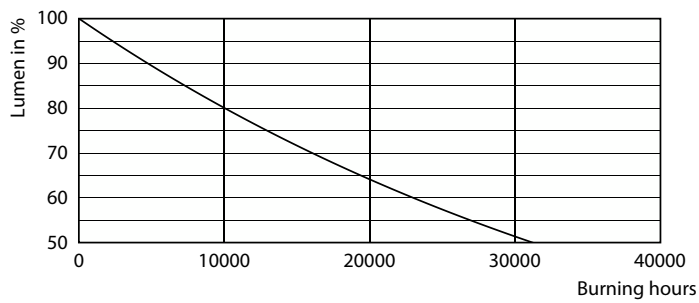

Lebensdauer

Lumen Maintenance Diagram - CorePro LEDCandle ND6.5-60W B35E14827CLG