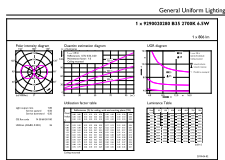

General uniform lighting - CorePro LEDCandle ND6.5-60W B35E14827CLG