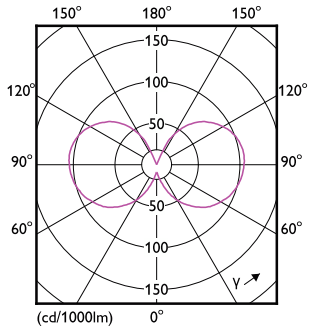

CorePro GLASS LED Kerzen- und Tropfenformlampen

Photometrische Daten

Light Distribution Diagram - CorePro LEDCandle ND6.5-60W B35E14827CLG