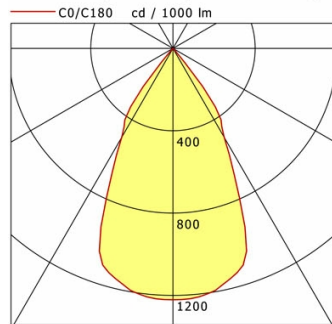

Standardoptionen

Lichttechnik / Normen

Leuchtmittel	LED Spot / CRI 90 / 2700 K
Lebensdauer	L90 B50 50.000 h L80 B50 100.000 h L80 B20 50.000 h
Systemleistung	27,3 W
Leuchten-Lichtstrom	3310 lm
Systemeffizienz	121,24 lm/W
Moduleffizienz	134,00 lm/W
Abstrahlbereich	Wide Flood
Abstrahlwinkel	55°
Versorgungsspannung	220 - 240 V / 50 - 60 Hz
Schutzklasse	I
Schutzart	IP20

Abmessungen / Gewichte

Außendurchmesser	140 mm
Höhe	177 mm
Nettogewicht	2,22 kg
Bruttogewicht	2,59 kg

BTN-PA 303.927.WF/DALI

Button Evo | Pendant (1xLED 27W 927/2700K 3310lm 55°)

	C0	C90	C180	C270
0°	1221	1221	1221	1221
15°	1144	1144	1144	1144
30°	499	499	499	499
45°	3	3	3	3
60°	0	0	0	0
75°	0	0	0	0
90°	0	0	0	0

cd / 1000 lm

Offset [m]	Cone width [m]	Illuminance [lx]
3.0	3.12	449.1
6.0	6.23	112.3
9.0	9.35	49.9
12.0	12.46	28.1
15.0	15.58	18.0

C0-C180 Plane

η	LED
Efficiency	123 lm/W
Direct/Indirect	↓ 100% / ↑ 0%
System Power	27 W
UGR	X=4H, Y=8H
Reflection factors	70/50/20
UGR C0/C180	18.9
UGR C90/C270	18.9
CIE Flux Codes	100 100 100 100 100
Ra/CRI	>90