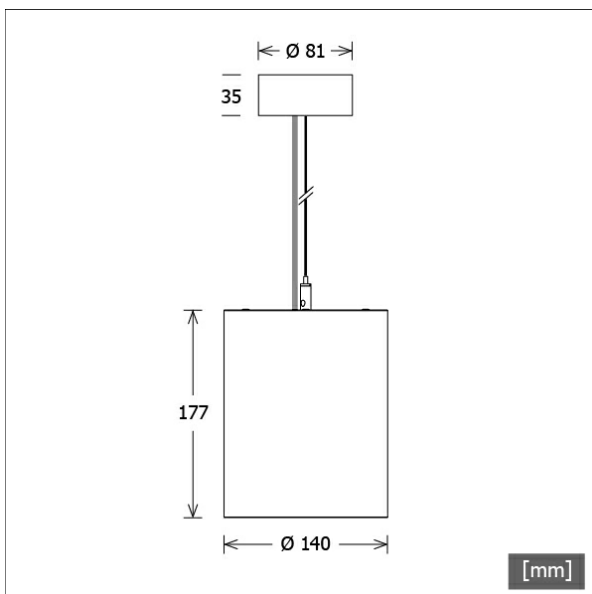

BTN-PA 303.927.WF/DALI

Farbe	Artikelnummer	EAN
silber	671859	4043544835376
schwarz	671860	4043544835383
weiß	671861	4043544835390

Beschreibung

- Pendelleuchte für individuelle Beleuchtungskonzepte
- hohe Wartungsfreundlichkeit
- keine UV- und Wärmestrahlung
- innovatives Wärmemanagement über Gehäuse (kein Kühlkörper erforderlich)
- Spiegelreflektor aus Aluminium mit präziser symmetrischer Abstrahlcharakteristik für optimale Lichtausbeute und Entblendung
- Gehäusezylinder aus Aluminium
- Frontring aus schwarzem Polycarbonat
- Schutzglas optional als Zubehör erhältlich
- höhenverstellbare Drahtseilabhängung (Länge: 1500 mm)
- Anschlussleitung transparent
- Deckendose mit Einspeisung aus ABS in Leuchtenfarbe (D = 81 mm, H = 35 mm) für Schraubmontage
- 5-polige Anschlussklemme
- Betriebsgerät (LED-Konverter DALI, dimmbar) integriert in Leuchte

Standardoptionen

Lichttechnik / Normen

Leuchtmittel	LED Spot / CRI 90 / 2700 K
Lebensdauer	L90 B50 50.000 h L80 B50 100.000 h L80 B20 50.000 h
Systemleistung	27,3 W
Leuchten-Lichtstrom	3310 lm
Systemeffizienz	121,24 lm/W
Moduleffizienz	134,00 lm/W
Abstrahlbereich	Wide Flood
Abstrahlwinkel	55°
Versorgungsspannung	220 - 240 V / 50 - 60 Hz
Schutzklasse	I
Schutzart	IP20

Abmessungen / Gewichte

Außendurchmesser	140 mm
Höhe	177 mm
Nettogewicht	2,22 kg
Bruttogewicht	2,59 kg

BTN-PA 303.927.WF/DALI

Button Evo | Pendant (1xLED 27W 927/2700K 3310lm 55°)

	C0	C90	C180	C270
0°	1221	1221	1221	1221
15°	1144	1144	1144	1144
30°	499	499	499	499
45°	3	3	3	3
60°	0	0	0	0
75°	0	0	0	0
90°	0	0	0	0

cd / 1000 lm

Offset [m]	Cone width [m]	Illuminance [lx]
3.0	3.12	449.1
6.0	6.23	112.3
9.0	9.35	49.9
12.0	12.46	28.1
15.0	15.58	18.0

C0-C180 Plane

η	LED
Efficiency	123 lm/W
Direct/Indirect	↓ 100% / ↑ 0%
System Power	27 W
UGR	X=4H, Y=8H
Reflection factors	70/50/20
UGR C0/C180	18.9
UGR C90/C270	18.9
CIE Flux Codes	100 100 100 100 100
Ra/CRI	>90