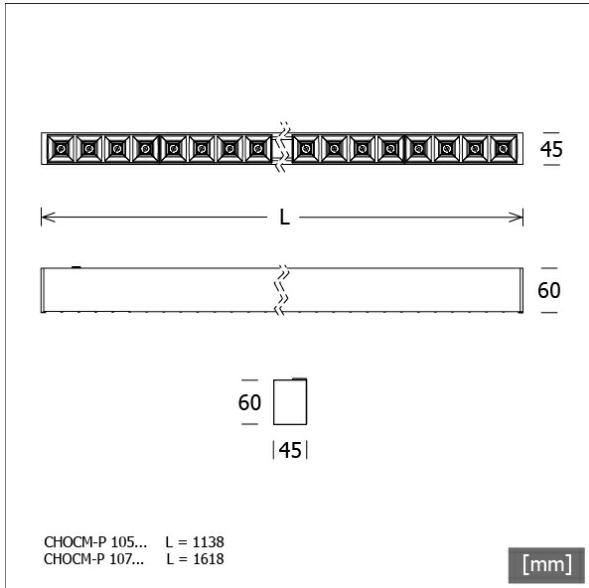

## Hinweise

ACHTUNG: Die thermische Längenausdehnung des Aluminiumprofils beträgt bei  $dT = 10$  Kelvin 0,3 mm pro Meter.

Farbe	Artikelnummer	EAN
schwarz	658313	4043544775870
silber eloxiert	658314	4043544775887
weiß	658315	4043544775894

## Abmessungen / Gewichte

Länge	1138 mm
Breite	45 mm
Höhe	60 mm
Nettogewicht	2,76 kg
Bruttogewicht	2,88 kg