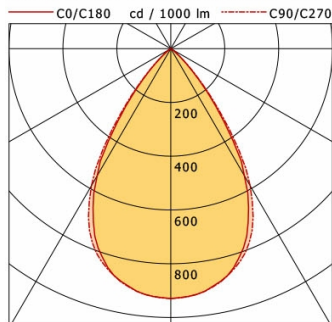

CHOCPM-P 105.1138.830/DALI

Choc Medium | Pendant (1xLED 45W 830/3000K 5070lm)

	C0	C90	C180	C270
0°	929	929	929	929
15°	859	861	859	861
30°	546	589	546	589
45°	95	103	95	103
60°	1	1	1	1
75°	0	0	0	0
90°	0	0	0	0

cd / 1000 lm