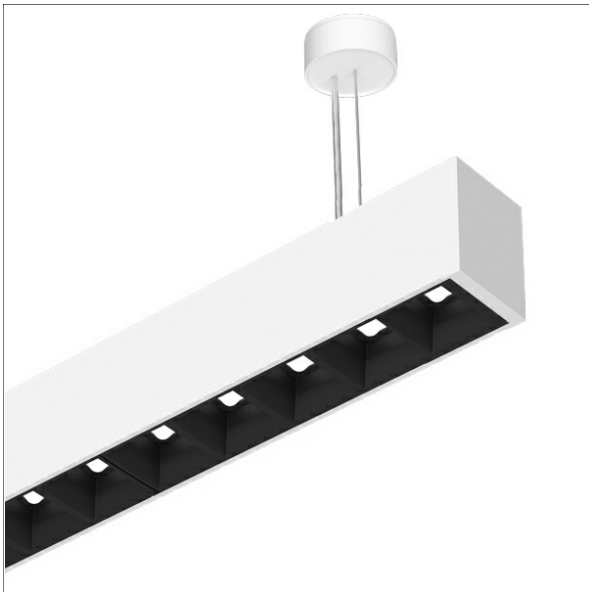

## Beschreibung

- dimmbare Pendelleuchte in schlankem rechteckigem Design für direkte Beleuchtung von Arbeitsplätzen
- symmetrische Lichtverteilung und Ausleuchtung
- hohe Wartungsfreundlichkeit
- keine UV- und Wärmestrahlung
- integrierte Hightech-Linsen aus Acrylglas mit schwarzer Rasteroptik für optimale Lichtausbeute und Entblendung
- Gehäuse aus Aluminium
- Enddeckel aus Zinkdruckguss
- höhenverstellbare Drahtseilabhängung 2-fach (Länge: 1500 mm)
- Anschlussleitung transparent (5-adrig, konfektioniert), Deckendose mit Einspeisung in Leuchtenfarbe aus ABS
- Betriebsgerät (LED-Konverter DALI, dimmbar) integriert