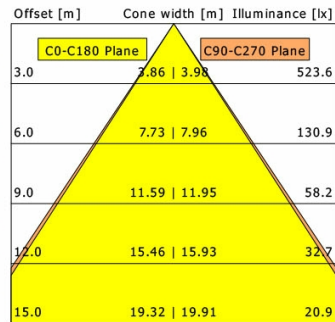

η	LED
Efficiency	113 lm/W
Direct/Indirect	↓ 100% / ↑ 0%
System Power	45 W
UGR	X=4H, Y=8H
Reflection factors	70/50/20
UGR C0/C180	18.6
UGR C90/C270	18.6
CIE Flux Codes	90 100 100 100 100
Ra/CRI	>80

LTS

Zubehör