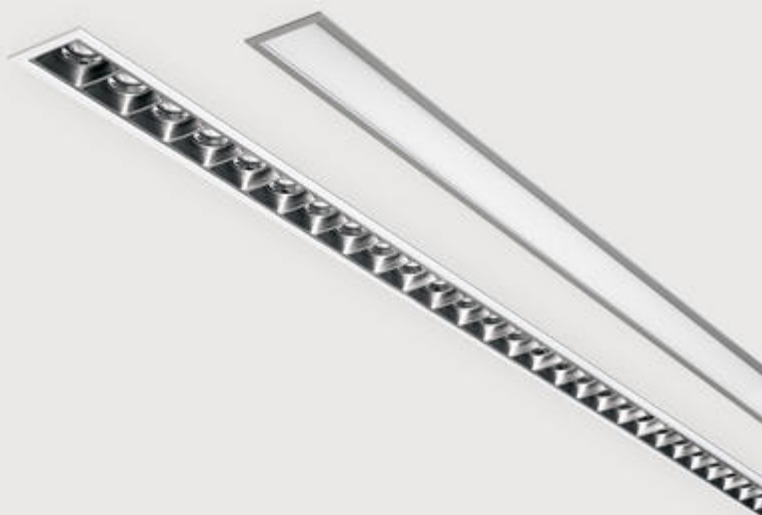

## Matric-F3

Einbau-Lichtlinie, Befestigungsset inkl - Direktstrahlend

Artikelnummer: LF3LEL-840H-L1268-A

Abbildungen ggf. nur ähnlich, dienen als Orientierung.

Matric-F3. LED. Einbau-Lichtlinie mit umlaufendem Rahmen für Montage in gesägten Wand- und Deckenöffnungen. Befestigungsset inklusive. Beleuchtungskörper aus hochwertigem Aluminiumprofil. Oberfläche Silver Anodised. Lichtcharakteristik: Rein direktstrahlend. Farbtemperatur: 4000K (Cool White). Farbwiedergabeindex (Ra): >80. Lens Louvre: Präzisionslinsen mit Ablendraster. BAP-tauglich für Office-Anwendungen. Reflektor: Satin Silver. Dimmbar DALI.

LxBxH (rechteckig). L=1268mm. B=70mm. H=75mm. High-Power-Bestromung. 4500lm. 34W. 3,5kg. Binning initial <= MacAdam 3. IP20. Schutzklasse I. CE-, UKCA Kennzeichnung. ENEC. IK02. 220-240V. 50-60 Hz. RG0 (EN62471). Lichtstromrückgang von max. 0,4%/1.000 Betriebsstunden. Nennausfallrate von max. 0,2%/1.000 Betriebsstunden. L80B10 (tq 25°C) = 50.000h. 5 Jahre Garantie. Hersteller: Lightnet GmbH, nach ISO 9001:2015 zertifiziert

## Matric-F3

Einbau-Lichtlinie, Befestigungsset inkl - Direktstrahlend

Artikelnummer: LF3LEL-840H-L1268-A

Kunde / Projekt: \_\_\_\_\_

Notiz: \_\_\_\_\_

Produktname	Matric-F3
Leuchtmittel	LED
Installationstyp	Einbau-Lichtlinie, Befestigungsset inkl
Oberfläche	Silver Anodised
Lichtverteilung	Direktstrahlend
CCT	4000K
Farbwiedergabeindex (Ra)	Ra>80
Optisches System	Lens Louvre
Reflektor Innenfarbe	Reflektor: Satin Silver
Steuerung	Dimmbar (DALI)
Länge L/ Ø D (mm)	L=1268mm
Breite B (mm)	B=70mm
Höhe H (mm)	H=75mm
Bestromung	High-Power
Leuchtenlichtstrom	4500lm
Anschlussleistung	34W
Schutzart	IP20
Prüfzeichen	ENEC
LED-Lebensdauer	L80B10 (tq 25°C) = 50.000h
Photometrischer Code	8 40 / 3 3 9
Photobiologische Klasse	RG0 (EN62471)
Indoor/Outdoor	Indoor: ta [ambient] max. 25°C
Gewicht (kg)	3,5kg