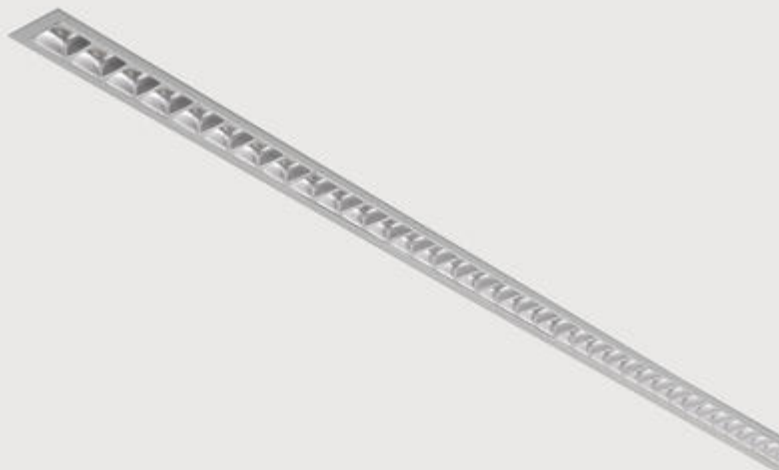

## Matric-FX

Einbau-Lichtlinie, Befestigungsset inkl - Direktstrahlend

Artikelnummer: LFXLEL-830H-L1468-A

Abbildungen ggf. nur ähnlich, dienen als Orientierung.

Matric-FX. LED. Einbau-Lichtlinie mit umlaufendem Rahmen für Montage in gesägten Wand- und Deckenöffnungen. Befestigungsset inklusive. Beleuchtungskörper aus hochwertigem Aluminiumprofil. Oberfläche Silver Anodised. Lichtcharakteristik: Rein direktstrahlend. Farbtemperatur: 3000K (Warm White). Farbwiedergabeindex (Ra): >80. Lens Louvre: Präzisionslinsen mit Ablendraster für breite, rotationssymmetrische Lichtstärkeverteilung bei gleichzeitig hoher Blendungsbegrenzung. BAP-tauglich für Office-

Anwendungen. UGR<=19. Reflektor: Satin Silver. Dimmbar DALI. LxBxH (rechteckig). L=1468mm. B=50mm. H=65mm. High-Power-Bestromung. 4217lm. 35W. 2,9kg. Binning initial <= MacAdam 3. IP20. Schutzklasse I. CE-, UKCA Kennzeichnung. IK02. 220-240V. 50-60 Hz. RG0 (EN62471). Lichtstromrückgang von max. 0,4%/1.000 Betriebsstunden. Nennausfallrate von max. 0,2%/1.000 Betriebsstunden. L80B10 (tq 25°C) = 50.000h. 5 Jahre Garantie. Hersteller: Lightnet GmbH, nach ISO 9001:2015 zertifiziert

## Matric-FX

Einbau-Lichtlinie, Befestigungsset inkl - Direktstrahlend

Artikelnummer: LFXLEL-830H-L1468-A

Kunde / Projekt: \_\_\_\_\_

Notiz: \_\_\_\_\_

Produktname	Matric-FX
Leuchtmittel	LED
Installationstyp	Einbau-Lichtlinie, Befestigungsset inkl
Oberfläche	Silver Anodised
Lichtverteilung	Direktstrahlend
CCT	3000K
Farbwiedergabeindex (Ra)	Ra>80
Optisches System	Lens Louvre
Reflektor Innenfarbe	Reflektor: Satin Silver
Steuerung	Dimmbar (DALI)
Länge L/ Ø D (mm)	L=1468mm
Breite B (mm)	B=50mm
Höhe H (mm)	H=65mm
Bestromung	High-Power
Leuchtenlichtstrom	4217lm
Anschlussleistung	35W
Schutzart	IP20
LED-Lebensdauer	L80B10 (tq 25°C) = 50.000h
UGR	UGR<=19
Photometrischer Code	8 30 / 3 3 9
Photobiologische Klasse	RG0 (EN62471)
Indoor/Outdoor	Indoor: ta [ambient] max. 25°C
Gewicht (kg)	2,9kg