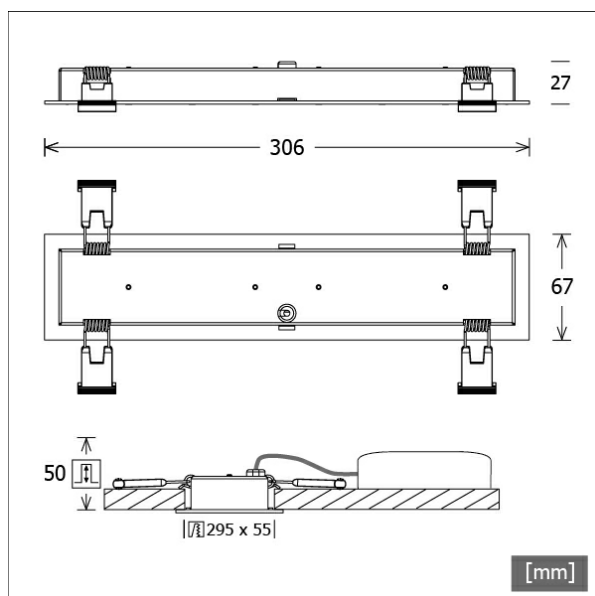

CHOCM-R 171.840.80.02/DALI

Beschreibung

- rechteckige Einbauleuchte mit großem Anwendungsbereich und sehr geringer Einbautiefe
- hohe Wartungsfreundlichkeit
- keine UV- und Wärmestrahlung
- Wärmemanagement über Gehäuse
- integrierte Hightech-Linsen aus Acrylglas mit schwarzer Rasteroptik für optimale Lichtausbeute und Entblendung
- symmetrisch und breitstrahlende Lichtverteilung
- Gehäuse aus Stahlblech
- werkzeugloser Deckeneinbau mit Schnellspannfedern (automatische Anpassung der Deckenstärke)
- Anschluss an Betriebsgerät über vormontiertes Leuchtenkabel
- Betriebsgerät (LED-Konverter DALI, dimmbar) inklusive (Platzierung extern)

Hinweise

Erforderlicher Einbauraum: L x B x H = 400 x 235 x 50 mm.

Standardoptionen

Sonderoptionen

Farbe	Artikelnummer	EAN
silber	665593	4043544748898
schwarz	665594	4043544748904
weiß	665595	4043544748911

Abmessungen / Gewichte

Länge	306 mm
Breite	67 mm
Höhe	27 mm
Ausschnittsmaß (LxB))	295 x 55 mm
Deckenstärke	1.0 - 15.0 mm
Einbautiefe	50 mm
Nettogewicht	0.76 kg
Bruttogewicht	0.81 kg

CHOCM-R 171.840.80.02/DALI