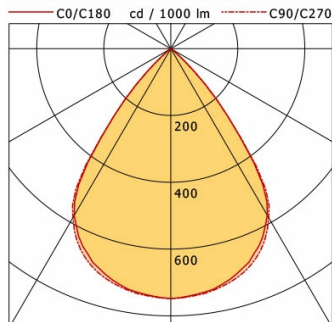

CHOCM-R 171.840.80.02/DALI

Choc | Recessed (1xLED 13W 840/4000K 1470lm 80 °)

	C0	C90	C180	C270
0°	748	748	748	748
15°	710	718	710	718
30°	576	584	576	584
45°	120	114	120	114
60°	0	0	0	0
75°	0	0	0	0
90°	0	0	0	0
cd / 1000 lm