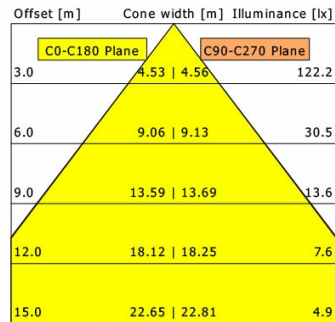

Lichttechnik / Normen

Leuchtmittel	LED linear / CRI 80 / 4000 K
EPREL Lichtquellen	1226341
Lebensdauer	L90 B50 50.000 h L80 B50 100.000 h L80 B20 50.000 h
Systemleistung	12.7 W
Leuchten-Lichtstrom	1470 lm
Systemeffizienz	115.74 lm/W
Moduleffizienz	202.50 lm/W
UGR Klasse	≤19
Abstrahlwinkel	80°
Versorgungsspannung	220 - 240 V / 50 - 60 Hz
Schutzklasse	III
Schutzart	IP20

Abmessungen / Gewichte

Länge	306 mm
Breite	67 mm
Höhe	27 mm
Ausschnittsmaß (LxB))	295 x 55 mm
Deckenstärke	1.0 - 15.0 mm
Einbautiefe	50 mm
Nettogewicht	0.76 kg
Bruttogewicht	0.81 kg

CHOCM-R 171.840.80.02/DALI

Choc | Recessed (1xLED 13W 840/4000K 1470lm 80 °)

	C0	C90	C180	C270
0°	748	748	748	748
15°	710	718	710	718
30°	576	584	576	584
45°	120	114	120	114
60°	0	0	0	0
75°	0	0	0	0
90°	0	0	0	0
cd / 1000 lm				

η	LED
Efficiency	113 lm/W
Direct/Indirect	↓ 100% / ↑ 0%
System Power	13 W
UGR	X=4H, Y=8H
Reflection factors	70/50/20
UGR C0/C180	18.9
UGR C90/C270	18.9
CIE Flux Codes	89 100 100 100 100
Ra/CRI	>80