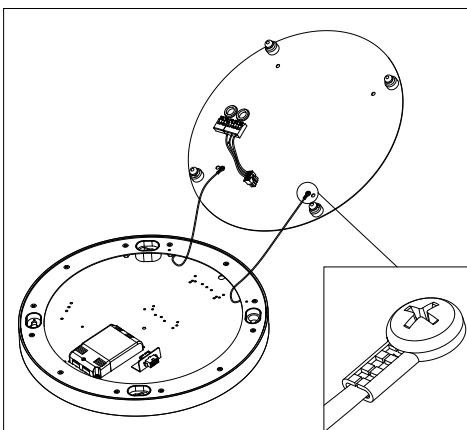

### 1. MONTAGE UND INSTALLATION | MOUNTING AND INSTALLATION:

1. Bei allen Montagearbeiten Handschuhe tragen.  
 Use gloves when handling the fixture.

**Important: Bottom view of the ceiling**

D[mm]	X[mm]	Y[mm]	Z[mm]
300	130	55	40
400	200	110	30
500	270	160	20
600	340	210	20
800	480	210	-

2. Montageöffnungen.  
 Installation openings.

3.

4.

5.

- min/max stripped wire length: 7mm-10mm  
 - max power supply cable: 1,5mm<sup>2</sup>

6.

7.

8.