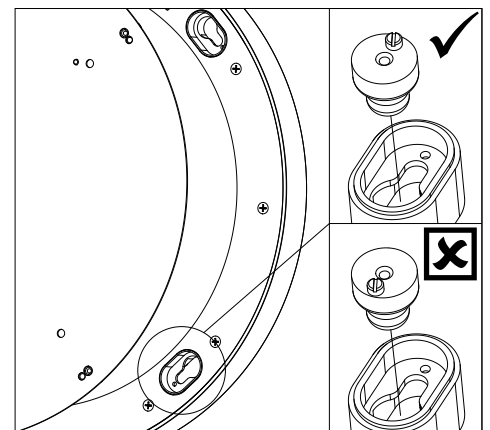

### 1. MONTAGE UND INSTALLATION | MOUNTING AND INSTALLATION:

1. Bei allen Montagearbeiten Handschuhe tragen.  
 Use gloves when handling the fixture.

**Important: Bottom view of the ceiling**

D[mm]	X[mm]	Y[mm]	Z[mm]
300	130	55	40
400	200	110	30
500	270	160	20
600	340	210	20
800	480	210	-

2. Montageöffnungen.  
 Installation openings.

3.

4.

5.

- min/max stripped wire length: 7mm-10mm  
 - max power supply cable: 1,5mm<sup>2</sup>

6.

7.

8.