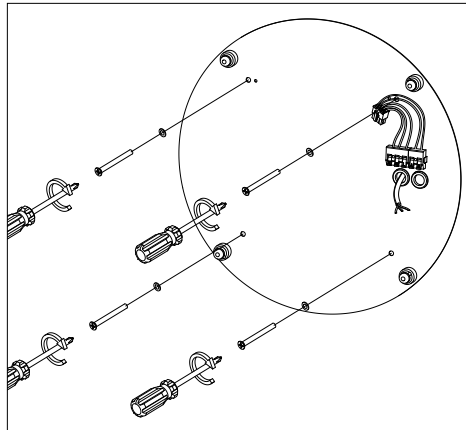

### 1. MONTAGE UND INSTALLATION | MOUNTING AND INSTALLATION:

1. Bei allen Montagearbeiten Handschuhe tragen.  
 Use gloves when handling the fixture.

**Important: Bottom view of the ceiling**

D[mm]	X[mm]	Y[mm]	Z[mm]
300	130	55	40
400	200	110	30
500	270	160	20
600	340	210	20
800	480	210	-

2. Montageöffnungen.  
 Installation openings.

3.

4.

5.

- min/max stripped wire length: 7mm-10mm  
 - max power supply cable: 1,5mm<sup>2</sup>

6.

7.

8.