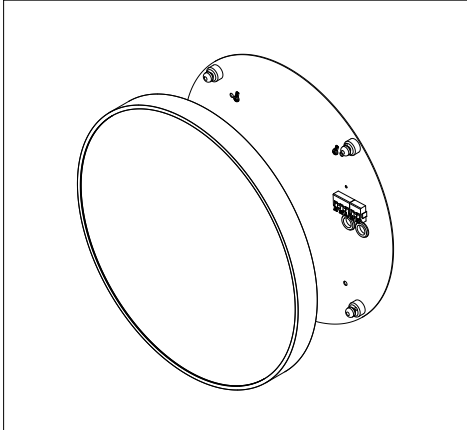

## BASIC NEO A5 | SURFACE

### 1. MONTAGE UND INSTALLATION | MOUNTING AND INSTALLATION:

1. Bei allen Montagearbeiten Handschuhe tragen.  
 Use gloves when handling the fixture.

**Important: Bottom view of the ceiling**

D[mm]	X[mm]	Y[mm]	Z[mm]
300	130	55	40
400	200	110	30
500	270	160	20
600	340	210	20
800	480	210	-

2. Montageöffnungen.  
 Installation openings.

3.

4.

5.

- min/max stripped wire length: 7mm-10mm  
 - max power supply cable: 1,5mm<sup>2</sup>

6.

7.

8.