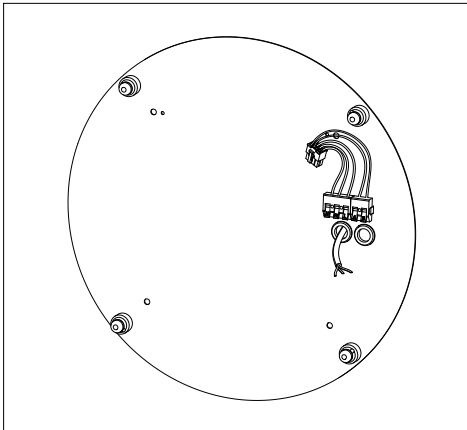

### 1. MONTAGE UND INSTALLATION | MOUNTING AND INSTALLATION:

1. Bei allen Montagearbeiten Handschuhe tragen.  
 Use gloves when handling the fixture.

**Important: Bottom view of the ceiling**

D[mm]	X[mm]	Y[mm]	Z[mm]
300	130	55	40
400	200	110	30
500	270	160	20
600	340	210	20
800	480	210	-

2. Montageöffnungen.  
 Installation openings.

3.

4.

5.

- min/max stripped wire length: 7mm-10mm  
 - max power supply cable: 1,5mm<sup>2</sup>

6.

7.

8.