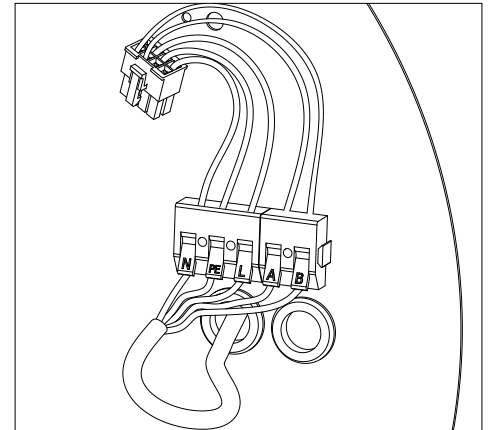

### 1. MONTAGE UND INSTALLATION | MOUNTING AND INSTALLATION:

1. Bei allen Montagearbeiten Handschuhe tragen.  
 Use gloves when handling the fixture.

**Important: Bottom view of the ceiling**

D[mm]	X[mm]	Y[mm]	Z[mm]
300	130	55	40
400	200	110	30
500	270	160	20
600	340	210	20
800	480	210	-

2. Montageöffnungen.  
 Installation openings.

3.

4.

5.

- min/max stripped wire length: 7mm-10mm  
 - max power supply cable: 1,5mm<sup>2</sup>

6.

7.

8.