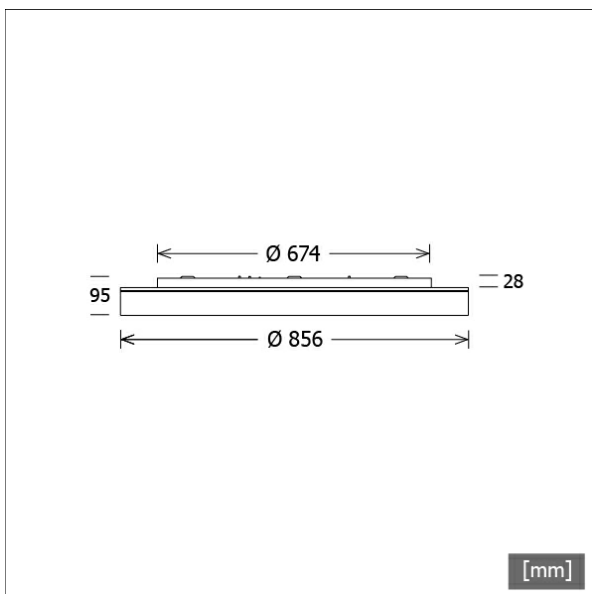

Farbe	Artikelnummer	EAN
silber	665767	4043544750808
schwarz	665768	4043544750815
weiß	665769	4043544750822