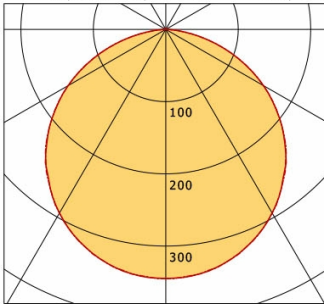

Abmessungen / Gewichte

Außendurchmesser	856 mm
Höhe	95 mm
Nettogewicht	14.90 kg
Bruttogewicht	19.00 kg

LUNM 208.840.1/DALI

Lunata Medium (1xLED 77W 840/4000K 9130lm)

— C0/C180 cd / 1000 lm - - - - C90/C270

	C0	C90	C180	C270
0°	345	345	345	345
15°	332	332	332	332
30°	294	293	294	293
45°	233	235	233	235
60°	156	156	156	156
75°	66	66	66	66
90°	1	1	1	1
cd / 1000 lm				

Offset [m]	Cone width [m]		Illuminance [lx]
3.0	C0-C180 Plane: 9.25	C90-C270 Plane: 9.24	349.9
6.0	18.50	18.49	87.5
9.0	27.74	27.73	38.9
12.0	36.99	36.97	21.9
15.0	46.24	46.21	14.0