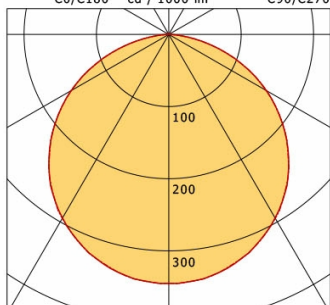

Abmessungen / Gewichte

Außendurchmesser	856 mm
Höhe	95 mm
Nettogewicht	14.90 kg
Bruttogewicht	19.00 kg

LUNM 204.840.1/DALI

Lunata Medium (1xLED 38W 840/4000K 4900lm)

— C0/C180 cd / 1000 lm - - - - C90/C270

	C0	C90	C180	C270
0°	345	345	345	345
15°	332	332	332	332
30°	294	294	294	294
45°	234	233	234	233
60°	155	157	155	157
75°	66	66	66	66
90°	1	1	1	1
cd / 1000 lm				

Offset [m]	Cone width [m]		Illuminance [lx]
3.0	C0-C180 Plane: 9.23	C90-C270 Plane: 9.20	187.8
6.0	18.47	18.41	47.0
9.0	27.70	27.61	20.9
12.0	36.94	36.82	11.7
15.0	46.17	46.02	7.5