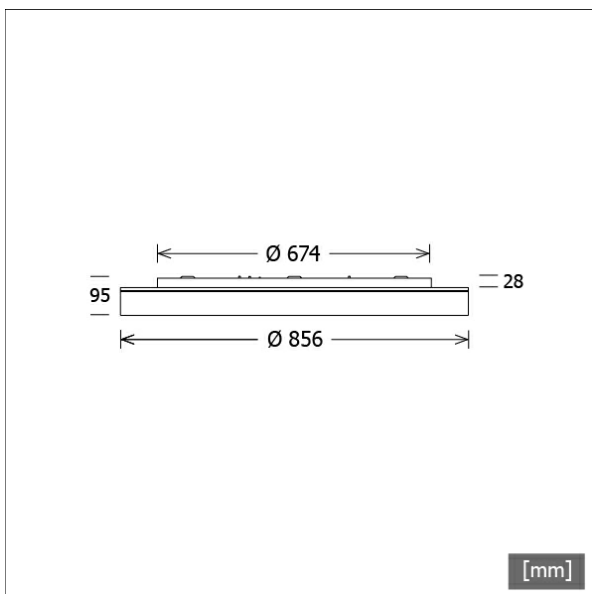

Farbe	Artikelnummer	EAN
silber	665761	4043544750747
schwarz	665762	4043544750754
weiß	665763	4043544750761