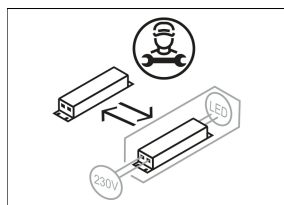

## Beschreibung

- als Decken-, Wand- oder Pendelleuchte (Drahtseilabhängung als Zubehör bestellen) einsetzbar
- direkt-indirektstrahlend ohne Lichteffektring
- geringer indirekter Lichtanteil für Deckenaufhellung
- hohe Wartungsfreundlichkeit
- keine UV- und Wärmestrahlung
- Leuchte bestehend aus Stahlblechgehäuse für Betriebsgerät und Lichteinheit
- Lichteinheit über Bajonettverschluss von Betriebsgerätgehäuse werkzeuglos trennbar (mit Fangseilsicherung)
- Acrylglasdiffusor opal
- Betriebsgerätgehäuse für direkte Schraubmontage
- 5-polige Anschlussklemme
- Betriebsgerät (LED-Konverter) integriert (mit DALI Dimmung)

## Abmessungen / Gewichte

Außendurchmesser	856 mm
Höhe	92 mm
Nettogewicht	14.90 kg
Bruttogewicht	19.00 kg