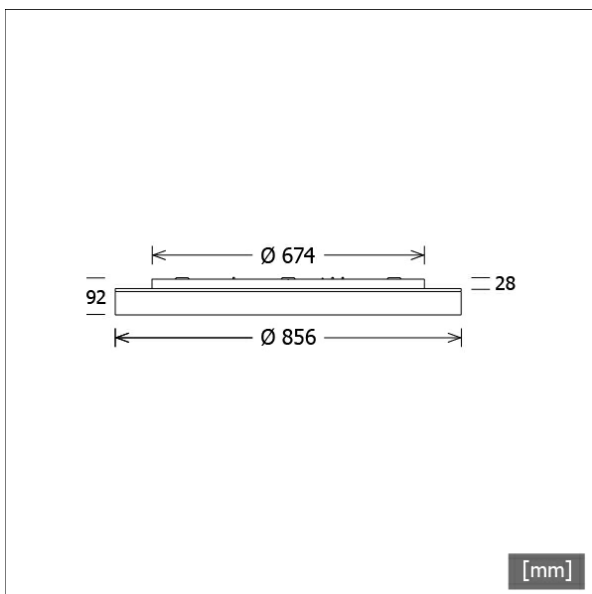

## Abmessungen / Gewichte

Außendurchmesser	856 mm
Höhe	92 mm
Nettogewicht	14.90 kg
Bruttogewicht	19.00 kg

Offset [m]	Cone width [m]		Illuminance [lx]
3.0	9.22	9.24	171.9
6.0	18.45	18.48	43.0
9.0	27.67	27.73	19.1
12.0	36.89	36.97	10.7
15.0	46.12	46.21	6.9

<b>η</b>	LED
Efficiency	120 lm/W
Direct/Indirect	↓ 98% / ↑ 2%
System Power	38 W
<b>UGR</b>	X=4H, Y=8H
Reflection factors	70/50/20
UGR C0/C180	19.5
UGR C90/C270	19.5
CIE Flux Codes	47 79 96 98 100
Ra/CRI	>80