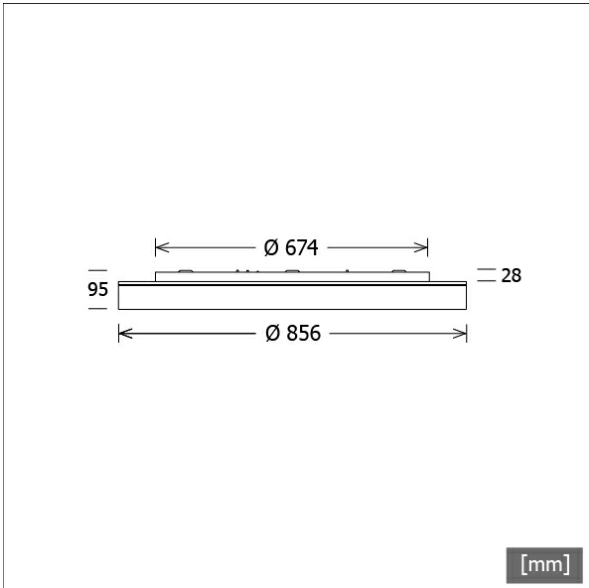

## Abmessungen / Gewichte

Außendurchmesser	856 mm
Höhe	95 mm
Nettogewicht	14.90 kg
Bruttogewicht	19.00 kg

# LUNM 208.830.1/DALI

Lunata Medium (1xLED 77W 830/3000K 8510lm)

	C0	C90	C180	C270
0°	345	345	345	345
15°	332	332	332	332
30°	294	293	294	293
45°	233	235	233	235
60°	156	156	156	156
75°	66	66	66	66
90°	1	1	1	1
cd / 1000 lm				

Offset [m]	Cone width [m]		Illuminance [lx]
3.0	9.25	9.24	326.2
6.0	18.50	18.49	81.5
9.0	27.74	27.73	36.2
12.0	36.99	36.97	20.4
15.0	46.24	46.21	13.0

<b>η</b>	LED
Efficiency	111 lm/W
Direct/Indirect	↓ 100% / ↑ 0%
System Power	77 W
<b>UGR</b>	X=4H, Y=8H
Reflection factors	70/50/20
UGR C0/C180	21.9
UGR C90/C270	21.9
CIE Flux Codes	47 79 96 100 100
Ra/CRI	>80