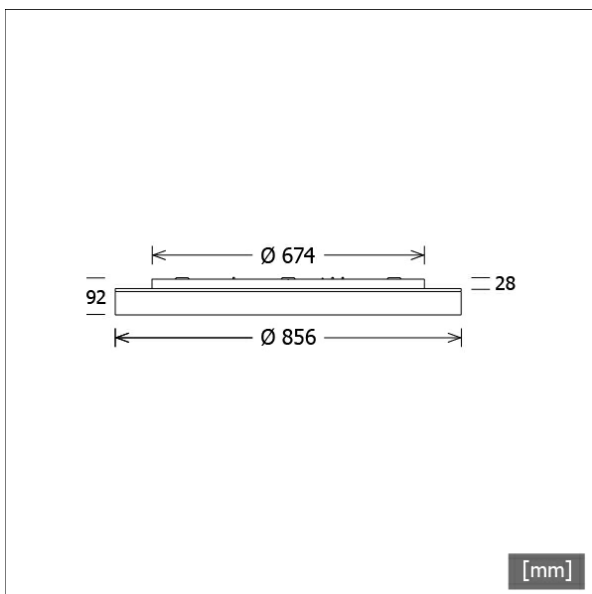

Standardoptionen

Farbe	Artikelnummer	EAN
silber	665752	4043544750655
schwarz	665753	4043544750662
weiß	665754	4043544750679

Sonderoptionen

Lichttechnik / Normen

Leuchtmittel	LED linear / CRI 80 / 3000 K
EPREL Lichtquellen	993704 993702
Lebensdauer	L90 B50 50.000 h
	L80 B50 100.000 h
	L80 B20 50.000 h
Systemleistung	76.7 W
Leuchten-Lichtstrom	8510 lm
Systemeffizienz	110.95 lm/W
Moduleffizienz	163.00 lm/W
UGR Klasse	≤22
Versorgungsspannung	220 - 240 V / 50 - 60 Hz
Schutzklasse	I
Schutzart	IP20

Abmessungen / Gewichte

Außendurchmesser	856 mm
Höhe	92 mm
Nettogewicht	14.90 kg
Bruttogewicht	19.00 kg

LUNM 108.830.1/DALI

Lunata Medium (1xLED 77W 830/3000K 8510lm)

— C0/C180 cd / 1000 lm - - - - C90/C270

	C0	C90	C180	C270
0°	348	348	348	348
15°	336	335	336	335
30°	295	296	295	296
45°	235	234	235	234
60°	156	155	156	155
75°	66	66	66	66
90°	0	0	0	0
cd / 1000 lm				

Offset [m]	Cone width [m]		Illuminance [lx]
3.0	C0-C180 Plane: 9.16	C90-C270 Plane: 9.14	329.5
6.0	18.32	18.28	82.4
9.0	27.48	27.42	36.6
12.0	36.64	36.55	20.6
15.0	45.79	45.69	13.2

η	LED
Efficiency	111 lm/W
Direct/Indirect	↓ 100% / ↑ 0%
System Power	77 W
UGR	X=4H, Y=8H
Reflection factors	70/50/20
UGR C0/C180	21.9
UGR C90/C270	21.9
CIE Flux Codes	47 79 96 100 100
Ra/CRI	>80

LTS

Zubehör