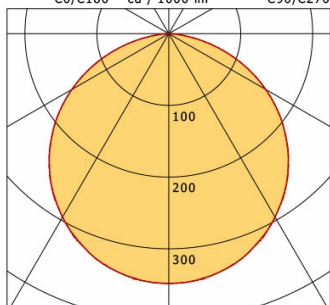

Abmessungen / Gewichte

Außendurchmesser	856 mm
Höhe	92 mm
Nettogewicht	14.90 kg
Bruttogewicht	19.00 kg

LUNM 108.830.1/DALI

Lunata Medium (1xLED 77W 830/3000K 8510lm)

— C0/C180 cd / 1000 lm - - - - C90/C270

	C0	C90	C180	C270
0°	348	348	348	348
15°	336	335	336	335
30°	295	296	295	296
45°	235	234	235	234
60°	156	155	156	155
75°	66	66	66	66
90°	0	0	0	0
cd / 1000 lm				

Offset [m]	Cone width [m]		Illuminance [lx]
3.0	C0-C180 Plane: 9.16	C90-C270 Plane: 9.14	329.5
6.0	18.32	18.28	82.4
9.0	27.48	27.42	36.6
12.0	36.64	36.55	20.6
15.0	45.79	45.69	13.2

η	LED
Efficiency	111 lm/W
Direct/Indirect	↓ 100% / ↑ 0%
System Power	77 W
UGR	X=4H, Y=8H
Reflection factors	70/50/20
UGR C0/C180	21.9
UGR C90/C270	21.9
CIE Flux Codes	47 79 96 100 100
Ra/CRI	>80

LTS

Zubehör