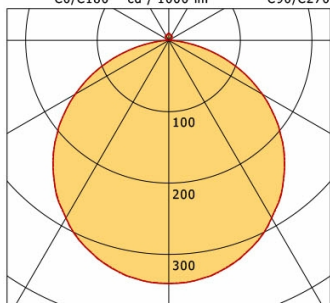

## Abmessungen / Gewichte

Außendurchmesser	1134 mm
Höhe	95 mm
Nettogewicht	25.86 kg
Bruttogewicht	69.86 kg

# LUNL 414.840.1/DALI

Lunata Large (1xLED 116W 840/4000K 14990lm)

— C0/C180 cd / 1000 lm — C90/C270

	C0	C90	C180	C270
0°	341	341	341	341
15°	328	327	328	327
30°	287	287	287	287
45°	228	229	228	229
60°	151	151	151	151
75°	63	64	63	64
90°	1	1	1	1

cd / 1000 lm

Offset [m]	Cone width [m]		Illuminance [lx]
3.0	C0-C180 Plane: 9.05	C90-C270 Plane: 9.06	567.7
6.0	18.10	18.12	141.9
9.0	27.15	27.18	63.1
12.0	36.20	36.23	35.5
15.0	45.25	45.29	22.7

<b>η</b>	LED
Efficiency	129 lm/W
Direct/Indirect	↓ 97% / ↑ 3%
System Power	116 W
<b>UGR</b>	X=4H, Y=8H
Reflection factors	70/50/20
UGR C0/C180	21.6
UGR C90/C270	21.6
CIE Flux Codes	47 79 96 97 100
Ra/CRI	>80