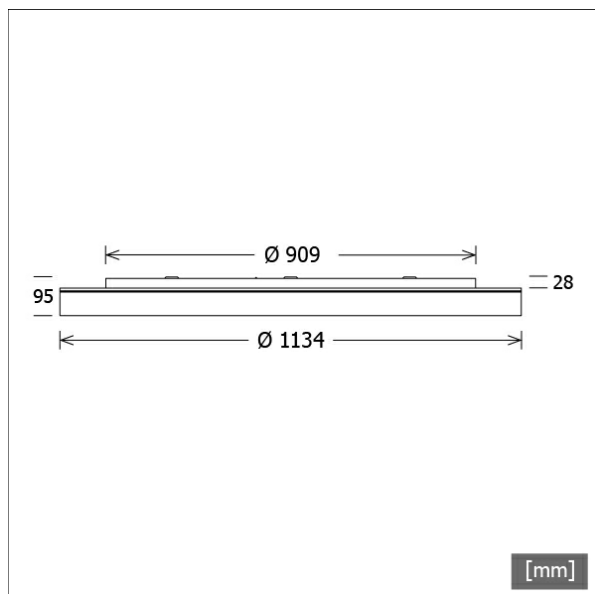

# LUNL 414.840.1/DALI

Farbe	Artikelnummer	EAN
silber	665839	4043544751522
schwarz	665840	4043544751539
weiß	665841	4043544751546

## Abmessungen / Gewichte

Außendurchmesser	1134 mm
Höhe	95 mm
Nettogewicht	25.86 kg
Bruttogewicht	69.86 kg

# LUNL 414.840.1/DALI

Lunata Large (1xLED 116W 840/4000K 14990lm)

— C0/C180 cd / 1000 lm — C90/C270

	C0	C90	C180	C270
0°	341	341	341	341
15°	328	327	328	327
30°	287	287	287	287
45°	228	229	228	229
60°	151	151	151	151
75°	63	64	63	64
90°	1	1	1	1

cd / 1000 lm

Offset [m]	Cone width [m]		Illuminance [lx]
3.0	C0-C180 Plane: 9.05	C90-C270 Plane: 9.06	567.7
6.0	18.10	18.12	141.9
9.0	27.15	27.18	63.1
12.0	36.20	36.23	35.5
15.0	45.25	45.29	22.7

<b>η</b>	LED
Efficiency	129 lm/W
Direct/Indirect	↓ 97% / ↑ 3%
System Power	116 W
<b>UGR</b>	X=4H, Y=8H
Reflection factors	70/50/20
UGR C0/C180	21.6
UGR C90/C270	21.6
CIE Flux Codes	47 79 96 97 100
Ra/CRI	>80