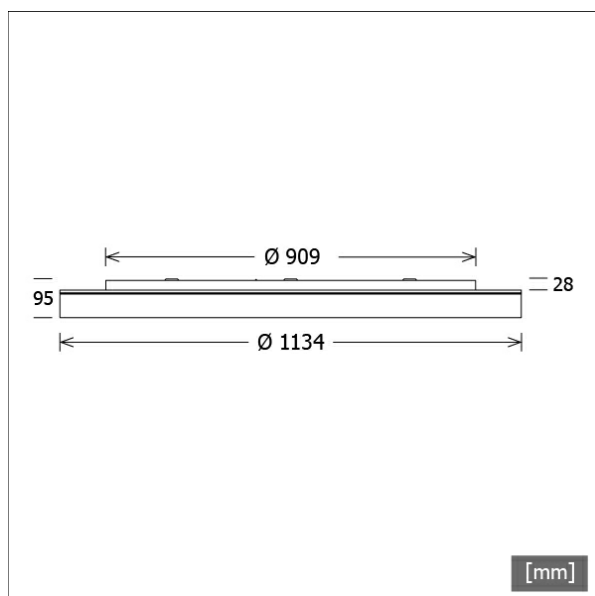

# LUNL 214.830.1/DALI

Farbe	Artikelnummer	EAN
silber	665812	4043544751256
schwarz	665813	4043544751263
weiß	665814	4043544751270

## Abmessungen / Gewichte

Außendurchmesser	1134 mm
Höhe	95 mm
Nettogewicht	25.86 kg
Bruttogewicht	69.86 kg

# LUNL 214.830.1/DALI

Lunata Large (1xLED 116W 830/3000K 13970lm)

— C0/C180 cd / 1000 lm — C90/C270

	C0	C90	C180	C270
0°	348	348	348	348
15°	335	334	335	334
30°	296	295	296	295
45°	233	235	233	235
60°	155	155	155	155
75°	65	65	65	65
90°	1	1	1	1
cd / 1000 lm				

Offset [m]	Cone width [m]		Illuminance [lx]
3.0	9.08   9.09		540.4
6.0	18.16   18.17		135.1
9.0	27.24   27.26		60.0
12.0	36.33   36.35		33.8
15.0	45.41   45.43		21.6

<b>η</b>	LED
Efficiency	120 lm/W
Direct/Indirect	↓ 100% / ↑ 0%
System Power	116 W
<b>UGR</b>	X=4H, Y=8H
Reflection factors	70/50/20
UGR C0/C180	21.6
UGR C90/C270	21.6
CIE Flux Codes	47 79 96 100 100
Ra/CRI	>80