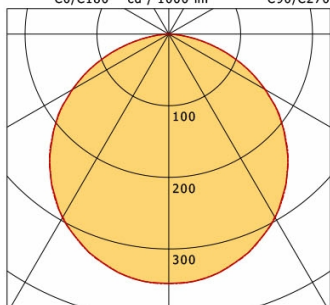

## Abmessungen / Gewichte

Außendurchmesser	1134 mm
Höhe	95 mm
Nettogewicht	25.86 kg
Bruttogewicht	69.86 kg

# LUNL 214.830.1/DALI

Lunata Large (1xLED 116W 830/3000K 13970lm)

— C0/C180 cd / 1000 lm — C90/C270

	C0	C90	C180	C270
0°	348	348	348	348
15°	335	334	335	334
30°	296	295	296	295
45°	233	235	233	235
60°	155	155	155	155
75°	65	65	65	65
90°	1	1	1	1
cd / 1000 lm				

Offset [m]	Cone width [m]		Illuminance [lx]
3.0	9.08   9.09		540.4
6.0	18.16   18.17		135.1
9.0	27.24   27.26		60.0
12.0	36.33   36.35		33.8
15.0	45.41   45.43		21.6

<b>η</b>	LED
Efficiency	120 lm/W
Direct/Indirect	↓ 100% / ↑ 0%
System Power	116 W
<b>UGR</b>	X=4H, Y=8H
Reflection factors	70/50/20
UGR C0/C180	21.6
UGR C90/C270	21.6
CIE Flux Codes	47 79 96 100 100
Ra/CRI	>80