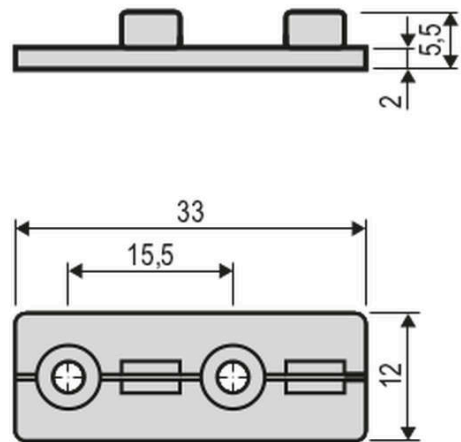

Produktdatenblatt |

Artikelnummer:	<b>APCLIP</b>
Serie:	
EAN:	4037293370226
Zolltarifnummer:	39259010000

**Artikelbeschreibung**

Kunststoff-Montage-Clip, transparent (2xClip, 4xSchrauben)  
 ■ für APRE... und APF... (STL)

Kunststoff-Befestigungsclip für die Montage verschiedener Profile. Mit dem Clip können die Alu-Profile bündig an Decke oder Wand montiert werden. Die Lieferung umfasst 2x Clip inkl. Schrauben.

**Technische Spezifikation** (ETIM Klassenschlüssel: EC002557)

Länge [mm]	33	Transparent	nein
Breite [mm]	12	Zubehör	ja
Höhe [mm]	5,5	Ersatzteil	nein
Art des Zubehörs/Ersatzteils	Befestigungssatz	Gewicht [kg]	0,01
Werkstoff	Kunststoff	BEG	nein
Farbe	ohne		

**Zubehör**