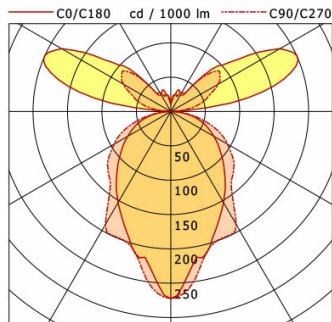

Standardoptionen

Sonderoptionen

Farbe	Artikelnummer	EAN
schwarz	648720	4043544561367
silber	648721	4043544561374
weiß	648722	4043544561381

Lichttechnik / Normen

Leuchtmittel	LED linear / CRI 80 / 3000 K
EPREL Lichtquellen	937987
Lebensdauer	L90 B50 50.000 h L80 B50 100.000 h L80 B20 50.000 h
Systemleistung	63.0 W
Leuchten-Lichtstrom	5930 lm
Systemeffizienz	94.12 lm/W
Moduleffizienz	176.25 lm/W
UGR Klasse	≤22
Versorgungsspannung	220 - 240 V / 50 - 60 Hz
Schutzklasse	I
Schutzart	IP20

Abmessungen / Gewichte

Länge	800 mm
Breite	354 mm
Höhe	1950 mm
Nettogewicht	22.32 kg
Bruttogewicht	23.60 kg

PIANO-S 080.0530/SENSO

Piano Standing (1xLED 63W 830/3000K 5930lm)

	C0	C90	C180	C270
0°	272	272	272	272
30°	153	190	153	190
60°	72	95	72	95
90°	1	2	1	2
120°	183	79	183	79
150°	33	29	33	29
180°	11	11	11	11
cd / 1000 lm				

LDC unsuitable for cone representation.
The C0 angle is oversized.

η	LED
Efficiency	94 lm/W
Direct/Indirect	↓ 57% / ↑ 43%
System Power	63 W
UGR	X=4H, Y=8H
Reflection factors	70/50/20
UGR C0/C180	19.7
UGR C90/C270	20.7
CIE Flux Codes	48 77 94 57 100
Ra/CRI	>80