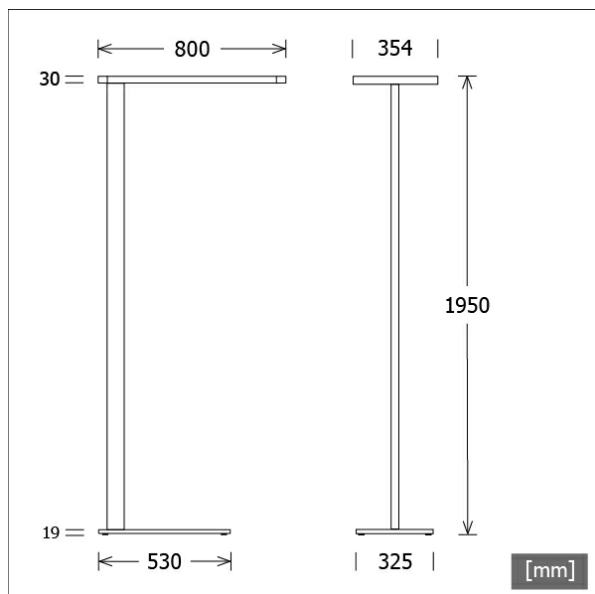

PIANO-S 080.0530/SENSO

Beschreibung

- Stehleuchte mit direkt-indirekt Beleuchtung für homogenes und blendfreies Licht am Arbeitsplatz
- Lichtanteil: direkt 50% / indirekt 50%
- hohe Wartungsfreundlichkeit
- Lichtkopf aus Aluminium und Zinkdruckguss
- rechteckiges Standrohr aus Aluminium
- Standard-Leuchtenfuß aus Stahl St37 (Sonderversion ZBB 002 oder ZBB 003 bei Bestellung angeben)
- Sensorautomatik für Präsenz- und Tageslicht
- Diffusor aus prismatischem Acrylglas mit seitlicher Lichteinspeisung (im ausgeschalteten Zustand wirkt der Diffusor transparent)
- Netzanschluss über Schuko-Zentralstecker (Länge Anschlussleitung: ca. 3000 mm), Leuchte schwarz und silber / Anschlussleitung schwarz, Leuchte weiß / Anschlussleitung weiß
- Betriebsgerät (LED-Konverter) im Lichtkopf integriert

Standardoptionen

Sonderoptionen

Farbe	Artikelnummer	EAN
schwarz	648720	4043544561367
silber	648721	4043544561374
weiß	648722	4043544561381

Lichttechnik / Normen

Leuchtmittel	LED linear / CRI 80 / 3000 K
EPREL Lichtquellen	937987
Lebensdauer	L90 B50 50.000 h L80 B50 100.000 h L80 B20 50.000 h
Systemleistung	63.0 W
Leuchten-Lichtstrom	5930 lm
Systemeffizienz	94.12 lm/W
Moduleffizienz	176.25 lm/W
UGR Klasse	≤22
Versorgungsspannung	220 - 240 V / 50 - 60 Hz
Schutzklasse	I
Schutzart	IP20

Abmessungen / Gewichte

Länge	800 mm
Breite	354 mm
Höhe	1950 mm
Nettogewicht	22.32 kg
Bruttogewicht	23.60 kg

PIANO-S 080.0530/SENSO

Piano Standing (1xLED 63W 830/3000K 5930lm)

	C0	C90	C180	C270
0°	272	272	272	272
30°	153	190	153	190
60°	72	95	72	95
90°	1	2	1	2
120°	183	79	183	79
150°	33	29	33	29
180°	11	11	11	11
cd / 1000 lm				

LDC unsuitable for cone representation.
The C0 angle is oversized.

η	LED
Efficiency	94 lm/W
Direct/Indirect	↓ 57% / ↑ 43%
System Power	63 W
UGR	X=4H, Y=8H
Reflection factors	70/50/20
UGR C0/C180	19.7
UGR C90/C270	20.7
CIE Flux Codes	48 77 94 57 100
Ra/CRI	>80