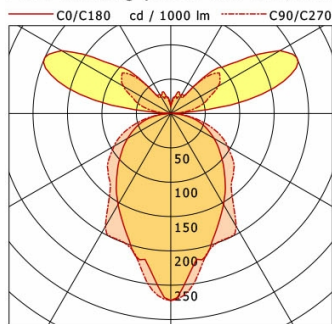

Standardoptionen

Sonderoptionen

Lichttechnik / Normen

Leuchtmittel	LED linear / CRI 80 / 3000 K
EPREL Lichtquellen	937987
Lebensdauer	L90 B50 50.000 h L80 B50 100.000 h L80 B20 50.000 h
Systemleistung	63.0 W
Leuchten-Lichtstrom	5930 lm
Systemeffizienz	94.12 lm/W
Moduleffizienz	176.25 lm/W
UGR Klasse	≤22
Versorgungsspannung	220 - 240 V / 50 - 60 Hz
Schutzklasse	I
Schutzart	IP20

Abmessungen / Gewichte

Länge	800 mm
Breite	354 mm
Höhe	1950 mm
Nettogewicht	22.15 kg
Bruttogewicht	23.46 kg

PIANO-S 080.0530/DIM

Piano Standing (1xLED 63W 830/3000K 5930lm)

	C0	C90	C180	C270
0°	272	272	272	272
30°	153	190	153	190
60°	72	95	72	95
90°	1	2	1	2
120°	183	79	183	79
150°	33	29	33	29
180°	11	11	11	11
cd / 1000 lm				

LDC unsuitable for cone representation.
The C0 angle is oversized.

η	LED
Efficiency	94 lm/W
Direct/Indirect	↓ 57% / ↑ 43%
System Power	63 W
UGR	X=4H, Y=8H
Reflection factors	70/50/20
UGR C0/C180	19.7
UGR C90/C270	20.7
CIE Flux Codes	48 77 94 57 100
Ra/CRI	>80