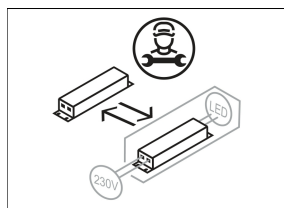

PIANO-S 080.0530/DIM

Farbe	Artikelnummer	EAN
schwarz	648717	4043544561336
silber	648718	4043544561343
weiß	648719	4043544561350

Beschreibung

- Stehleuchte mit direkt-indirekt Beleuchtung für homogenes und blendfreies Licht am Arbeitsplatz
- Lichtanteil: direkt 50% / indirekt 50%
- hohe Wartungsfreundlichkeit
- Lichtkopf aus Aluminium und Zinkdruckguss
- rechteckiges Standrohr aus Aluminium
- Standard-Leuchtenfuß aus Stahl St37 (Sonderversion ZBB 002 oder ZBB 003 bei Bestellung angeben)
- SwitchDIM mit Memory Funktion (EIN/AUS kurzer Tastendruck, Dimmung AUF/AB langer Tastendruck)
- Diffusor aus prismaticem Acrylglas mit seitlicher Lichteinspeisung (im ausgeschalteten Zustand wirkt der Diffusor transparent)
- Netzanschluss über Schuko-Zentralstecker (Länge Anschlussleitung: ca. 3000 mm), Leuchte schwarz und silber / Anschlussleitung schwarz, Leuchte weiß / Anschlussleitung weiß
- Betriebsgerät (LED-Konverter) im Lichtkopf integriert

Abmessungen / Gewichte

Länge	800 mm
Breite	354 mm
Höhe	1950 mm
Nettogewicht	22.15 kg
Bruttogewicht	23.46 kg

PIANO-S 080.0530/DIM

Piano Standing (1xLED 63W 830/3000K 5930lm)

	C0	C90	C180	C270
0°	272	272	272	272
30°	153	190	153	190
60°	72	95	72	95
90°	1	2	1	2
120°	183	79	183	79
150°	33	29	33	29
180°	11	11	11	11
cd / 1000 lm				