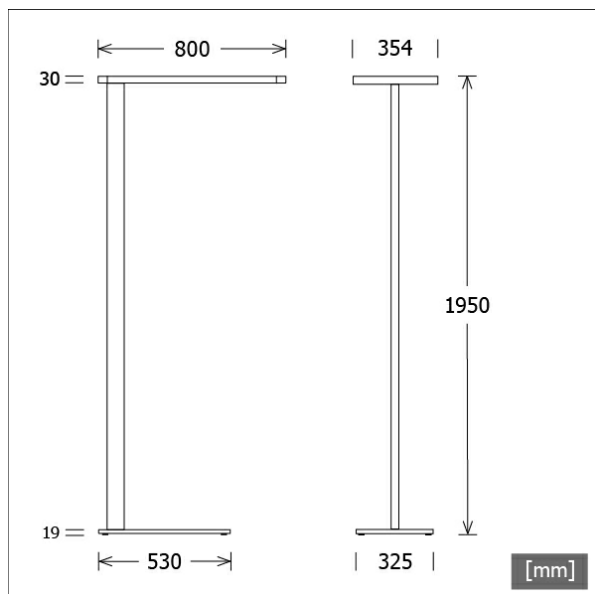

PIANO-S 080.0530/DIM

Farbe	Artikelnummer	EAN
schwarz	648717	4043544561336
silber	648718	4043544561343
weiß	648719	4043544561350

Beschreibung

- Stehleuchte mit direkt-indirekt Beleuchtung für homogenes und blendfreies Licht am Arbeitsplatz
- Lichtanteil: direkt 50% / indirekt 50%
- hohe Wartungsfreundlichkeit
- Lichtkopf aus Aluminium und Zinkdruckguss
- rechteckiges Standrohr aus Aluminium
- Standard-Leuchtenfuß aus Stahl St37 (Sonderversion ZBB 002 oder ZBB 003 bei Bestellung angeben)
- SwitchDIM mit Memory Funktion (EIN/AUS kurzer Tastendruck, Dimmung AUF/AB langer Tastendruck)
- Diffusor aus prismaticem Acrylglas mit seitlicher Lichteinspeisung (im ausgeschalteten Zustand wirkt der Diffusor transparent)
- Netzanschluss über Schuko-Zentralstecker (Länge Anschlussleitung: ca. 3000 mm), Leuchte schwarz und silber / Anschlussleitung schwarz, Leuchte weiß / Anschlussleitung weiß
- Betriebsgerät (LED-Konverter) im Lichtkopf integriert

Standardoptionen

Sonderoptionen

Lichttechnik / Normen

Leuchtmittel	LED linear / CRI 80 / 3000 K
EPREL Lichtquellen	937987
Lebensdauer	L90 B50 50.000 h L80 B50 100.000 h L80 B20 50.000 h
Systemleistung	63.0 W
Leuchten-Lichtstrom	5930 lm
Systemeffizienz	94.12 lm/W
Moduleffizienz	176.25 lm/W
UGR Klasse	≤22
Versorgungsspannung	220 - 240 V / 50 - 60 Hz
Schutzklasse	I
Schutzart	IP20

Abmessungen / Gewichte

Länge	800 mm
Breite	354 mm
Höhe	1950 mm
Nettogewicht	22.15 kg
Bruttogewicht	23.46 kg

PIANO-S 080.0530/DIM

Piano Standing (1xLED 63W 830/3000K 5930lm)

	C0	C90	C180	C270
0°	272	272	272	272
30°	153	190	153	190
60°	72	95	72	95
90°	1	2	1	2
120°	183	79	183	79
150°	33	29	33	29
180°	11	11	11	11
cd / 1000 lm				

LDC unsuitable for cone representation.
The C0 angle is oversized.

η	LED
Efficiency	94 lm/W
Direct/Indirect	↓ 57% / ↑ 43%
System Power	63 W
UGR	X=4H, Y=8H
Reflection factors	70/50/20
UGR C0/C180	19.7
UGR C90/C270	20.7
CIE Flux Codes	48 77 94 57 100
Ra/CRI	>80