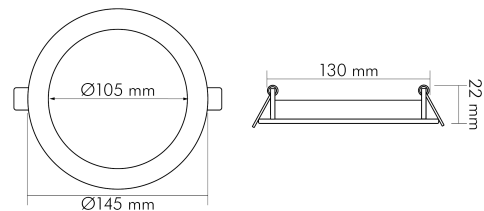

LED Panel Flat 105 R IP44 weiß 8W 840 350mA

LED Panel Flat 105 rund in höherer Schutzart

Artikelnummer	1571135011
GTIN	4044538067124

LICHTTECHNISCHE EIGENSCHAFTEN

Farbtemperatur	4000 K
Lichtfarbe	neutralweiß
LED Effizienz	99 lm/W
Gesamtlichtstrom	900 lm
Ausstrahlwinkel	120 °
Farbabstand (MacAdam)	3 SDCM
Farbwiedergabeindex Ra	80
Farbwiedergabeindex R9	11
Bildschirmarbeitsplatztauglich nach EN 12464-1	nein
Spitzen-Lichtstärke	300 cd
Lichtverteiler	Diffusorlinse/-optik/-panel
L80B10 - Lebensdauer bei 25 °C	50000 h
L70B50 - Lebensdauer bei 25°C	50000 h
Lichtstromerhalt bei mittl. Nutzungsdauer 50.000 h bei 25 °C Umgebungstemperatur	80 %
Ausfallrate bei mittl. Nutzungsdauer von 50.000 h bei 25 °C Umgebungstemperatur	10 %
Farbe steuerbar (RGB)	nein
Gesamtlichtstrom einstellbar	nein
Farbtemperatur einstellbar	nein
Konstant-Lichtstrom-Regelung	nein
Lichtquelle austauschbar	nein

Stand
21.05.2025
18:58:46