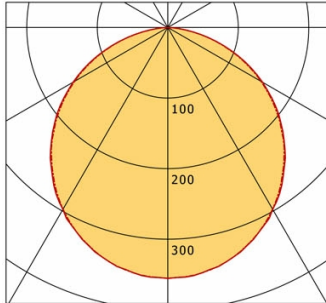

PLL 59.12060.830.1/DALI

PLL 59.12060.830.1/DALI

PL 59 (1xLED 91W 830/3000K 12380lm)

— C0/C180 cd / 1000 lm — C90/C270

	C0	C90	C180	C270
0°	355	355	355	355
15°	340	340	340	340
30°	298	297	298	297
45°	234	233	234	233
60°	155	153	155	153
75°	65	64	65	64
90°	1	1	1	1
cd / 1000 lm				

Offset [m]	Cone width [m]		Illuminance [lx]
	C0-C180 Plane	C90-C270 Plane	
3.0	8.89	8.74	488.9
6.0	17.77	17.48	122.2
9.0	26.66	26.22	54.3
12.0	35.54	34.96	30.6
15.0	44.43	43.70	19.6

η	LED
Efficiency	136 lm/W
Direct/Indirect	↓ 100% / ↑ 0%
System Power	91 W
UGR	X=4H, Y=8H
Reflection factors	70/50/20
UGR C0/C180	22.4
UGR C90/C270	22.4
CIE Flux Codes	47 79 96 100 100
Ra/CRI	>80

LTS

Zubehör