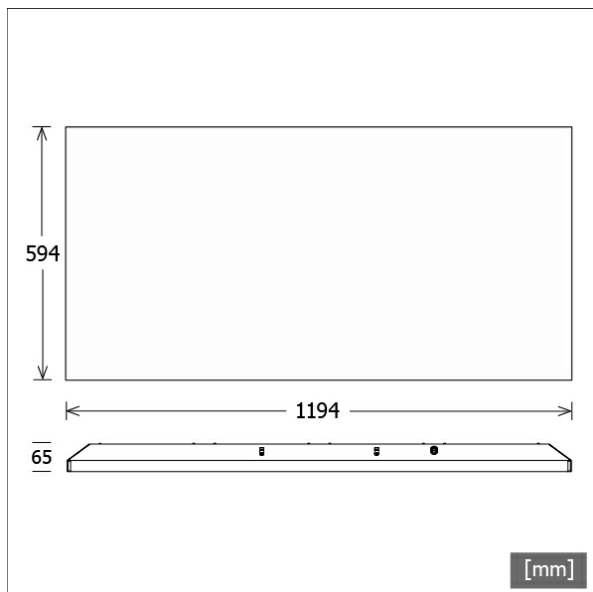

Sonderoptionen

Lichttechnik / Normen

Leuchtmittel	LED Matrix / CRI 80 / 3000 K
EPREL Lichtquellen	832756
Lebensdauer	L90 B50 50.000 h L80 B50 100.000 h L80 B20 50.000 h
Systemleistung	91.0 W
Leuchten-Lichtstrom	12380 lm
Systemeffizienz	136.79 lm/W
Moduleffizienz	193.10 lm/W
UGR Klasse	≤22
Versorgungsspannung	220 - 240 V / 50 - 60 Hz
Schutzklasse	I
Schutzart	IP20

Abmessungen / Gewichte

Länge	1194 mm
Breite	594 mm
Höhe	65 mm
Einbautiefe	125 mm
Nettogewicht	7.06 kg
Bruttogewicht	9.40 kg