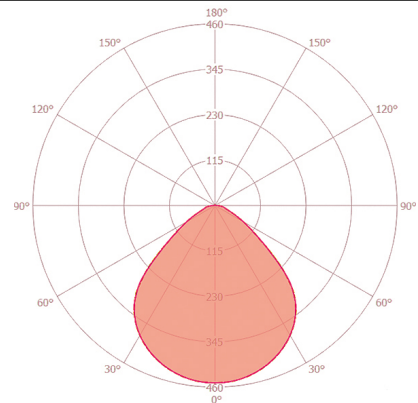

Maßzeichnung

Lichtverteilung

Ausführliche Produktbeschreibung

- LED-Leuchte mit opalem Diffusor
- Einsetzbar als Deckeneinlegeleuchte für Systemdecken mit verdeckten oder sichtbaren Tragschienen für Systemmaß 625 x 625 mm (Bitte Besonderheiten und evtl. Einschränkungen des Deckensystemherstellers beachten!)
- Leuchte mit im Lieferumfang enthaltenen DALI-2 DT8 Driver Set
- Anschlussklemme für Leitungen bis 5 x 2,5 mm²
- Farbtemperatur 2700 - 6500 K (Tunable White)
- Sehr gute Lichtqualität, Bildschirmarbeitsplatztauglich nach EN 12464-1
- Lebensdauer L80B50 bei 25 °C: 70000 h