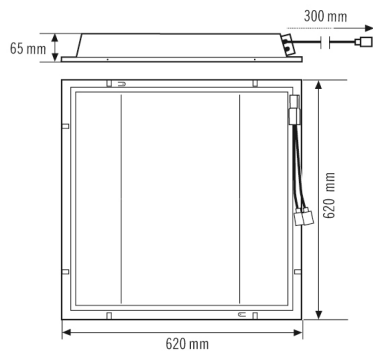

CELINE-2 PNL 625 DDP OP 3800 8TW IP20 DALI-2 DT8 SET

Artikelnummer	GTIN
EQ10132520	4015120132520

Technische Daten

ALLGEMEIN	
Gerätekategorie	Deckeneinlegeleuchte
Lieferumfang	1x Stahlseil zur Fallsicherung
Produktinweis	Erfüllt DALI-2 Standard
Benutzerschnittstelle	DALI-Bus
Fernbedienbar	-
Konformität	CE, EAC, RoHS, WEEE
Garantie	5 Jahre
BEFESTIGUNG	
Montageart	Einlegen
Montageort	Decke
Einbaumaß	Einbaulänge: 625 mm x Einbaubreite: 625 mm x Einbautiefe: 140 mm
Anschlussart	Steckklemme, Stecker
Steckverbinder	RJ45
Anschließbarer Leiterquerschnitt	0,75 - 2,5 mm ²
Anzahl der Kontakte	5
Länge der Anschlussleitung	0,5 m
GEHÄUSE	
Abmessungen	Länge 620 mm x Breite 620 mm x Höhe/Tiefe 65 mm
Gewicht	3591 g
Werkstoff	Stahl lackiert
Schutzart	IP20
Zulässige Umgebungstemperatur	0 °C...+40 °C
Schlagfestigkeit	IK02
Farbe	weiß, ähnlich RAL 9016
Glühdrahtprüfung nach IEC 60695-2-10	850 °C

CELINE-2 PNL 625 DDP OP 3800 8TW IP20 DALI-2 DT8 SET

Artikelnummer **GTIN**
EQ10132520 4015120132520

Photobiologische Sicherheit RGO

Zubehör

Produktbezeichnung	Artikelnummer	Produktbeschreibung	GTIN
Befestigung			
MOUNTING FRAME 625 FM WH	EQ10113093	Deckeneinbaurahmen 625 für Deckeneinlegeleuchten	4015120113093
MOUNTING FRAME 600/625 SM WH	EQ10113468	Deckenaufbaurahmen 600/625 für Deckeneinlegeleuchten	4015120113468

Maßzeichnung

Lichtverteilung

Ausführliche Produktbeschreibung

- LED-Leuchte mit opalem Diffusor
- Einsetzbar als Deckeneinlegeleuchte für Systemdecken mit verdeckten oder sichtbaren Tragschienen für Systemmaß 625 x 625 mm (Bitte Besonderheiten und evtl. Einschränkungen des Deckensystemherstellers beachten!)
- Leuchte mit im Lieferumfang enthaltenen DALI-2 DT8 Driver Set
- Anschlussklemme für Leitungen bis 5 x 2,5 mm²
- Farbtemperatur 2700 - 6500 K (Tunable White)
- Sehr gute Lichtqualität, Bildschirmarbeitsplatztauglich nach EN 12464-1
- Lebensdauer L80B50 bei 25 °C: 70000 h