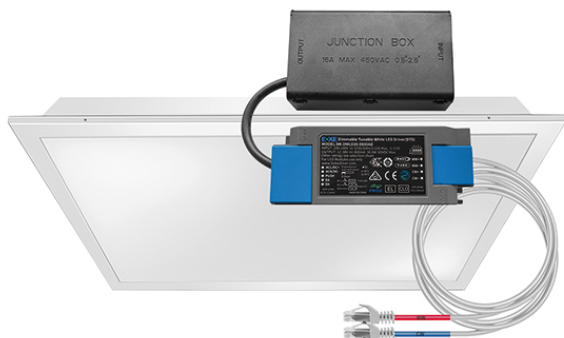

CELINE-2 PNL 625 DDP OP 3800 8TW IP20 DALI-2 DT8 SET

Artikelnummer	GTIN
EQ10132520	4015120132520

Technische Daten

ALLGEMEIN	
Gerätekategorie	Deckeneinlegeleuchte
Lieferumfang	1x Stahlseil zur Fallsicherung
Produktinweis	Erfüllt DALI-2 Standard
Benutzerschnittstelle	DALI-Bus
Fernbedienbar	-
Konformität	CE, EAC, RoHS, WEEE
Garantie	5 Jahre
BEFESTIGUNG	
Montageart	Einlegen
Montageort	Decke
Einbaumaß	Einbaulänge: 625 mm x Einbaubreite: 625 mm x Einbautiefe: 140 mm
Anschlussart	Steckklemme, Stecker
Steckverbinder	RJ45
Anschließbarer Leiterquerschnitt	0,75 - 2,5 mm ²
Anzahl der Kontakte	5
Länge der Anschlussleitung	0,5 m
GEHÄUSE	
Abmessungen	Länge 620 mm x Breite 620 mm x Höhe/Tiefe 65 mm
Gewicht	3591 g
Werkstoff	Stahl lackiert
Schutzart	IP20
Zulässige Umgebungstemperatur	0 °C...+40 °C
Schlagfestigkeit	IK02
Farbe	weiß, ähnlich RAL 9016
Glühdrahtprüfung nach IEC 60695-2-10	850 °C

Produktbeschreibung

- LED-Leuchte mit opalem Diffusor
- Einsetzbar als Deckeneinlegeleuchte für Systemdecken mit verdeckten oder sichtbaren Tragschienen für Systemmaß 625 x 625 mm (Bitte Besonderheiten und evtl. Einschränkungen des Deckensystemherstellers beachten!)
- Leuchte mit im Lieferumfang enthaltenen DALI-2 DT8 Driver Set
- Anschlussklemme für Leitungen bis 5 x 2,5 mm²
- Farbtemperatur 2700 - 6500 K (Tunable White)

Maßzeichnung

Lichtverteilung

Ausführliche Produktbeschreibung

- LED-Leuchte mit opalem Diffusor
- Einsetzbar als Deckeneinlegeleuchte für Systemdecken mit verdeckten oder sichtbaren Tragschienen für Systemmaß 625 x 625 mm (Bitte Besonderheiten und evtl. Einschränkungen des Deckensystemherstellers beachten!)
- Leuchte mit im Lieferumfang enthaltenen DALI-2 DT8 Driver Set
- Anschlussklemme für Leitungen bis 5 x 2,5 mm²
- Farbtemperatur 2700 - 6500 K (Tunable White)
- Sehr gute Lichtqualität, Bildschirmarbeitsplatztauglich nach EN 12464-1
- Lebensdauer L80B50 bei 25 °C: 70000 h