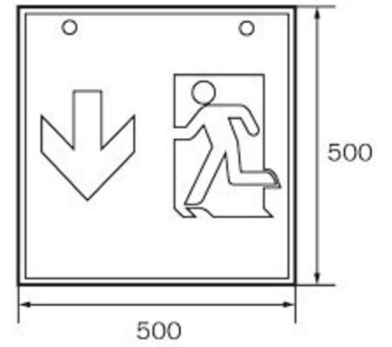

Durch die Würfelform ist diese Kunststoffleuchte von vier Seiten gut erkennbar. Ideal für Anwendungen bei Wegkreuzungen, wie z.B. in Kaufhäusern mit Regalgängen.

Kabellose zentrale Steuerung und Überwachung für große Installationen von bis zu 50.000 Leuchten mit Wireless Professional. Planungssicherheit wird durch logisch vorgegebene aufgedruckte Piktogramme geboten. Die aufgebrachten Piktogramme entsprechend DIN ISO 7010 (Pfeil rechts, links und unten).

## TECHNISCHE DATEN

Leuchtentyp	Rettungszeichenleuchte
Montageart	Deckenaufbau
Erkennungsweite	46 m
Piktogramm	Set
Gehäusematerial	Metall
Gehäusefarbe	weiß
Schutzart (IP)	IP20
Schlagfestigkeit (IK)	≥ 3
Zertifizierung	WEEE, CE
Schutzklasse	1
Überwachung	Wireless Professional (WL)
Batterie	/
Umgebungstemperatur DS	-5 °C - 40 °C
Umgebungstemperatur BS	-5 °C - 40 °C
Tiefe	237 mm
Breite	237 mm
Höhe	237 mm

Gewicht	1.11
Gewicht inkl. Verpackung	1.25
Zolltarifnummer	94056180
EAN	4260766558559

TECHNISCHE ZEICHNUNG

WG

WK

WX