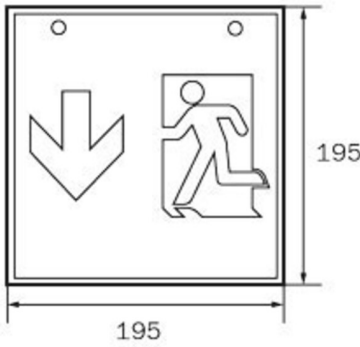

Durch die Würfelform ist diese Kunststoffleuchte von vier Seiten gut erkennbar. Ideal für Anwendungen bei Wegkreuzungen, wie z.B. in Kaufhäusern mit Regalgängen.

Kabellose zentrale Steuerung und Überwachung für große Installationen von bis zu 50.000 Leuchten mit Wireless Professional. Planungssicherheit wird durch logisch vorgegebene aufgedruckte Piktogramme geboten. Die aufgebrachten Piktogramme entsprechend DIN ISO 7010 (Pfeil rechts, links und unten).

## TECHNISCHE DATEN

Leuchtentyp	Rettungszeichenleuchte
Montageart	Deckenaufbau
Erkennungsweite	46 m
Piktogramm	Set
Gehäusematerial	Metall
Gehäusefarbe	weiß
Schutzart (IP)	IP20
Schlagfestigkeit (IK)	≥ 3
Zertifizierung	WEEE, CE
Schutzklasse	1
Überwachung	Wireless Professional (WL)
Batterie	/
Umgebungstemperatur DS	-5 °C - 40 °C
Umgebungstemperatur BS	-5 °C - 40 °C
Tiefe	237 mm
Breite	237 mm
Höhe	237 mm

Gewicht	1.11
Gewicht inkl. Verpackung	1.25
Zolltarifnummer	94056180
EAN	4260766558559

TECHNISCHE ZEICHNUNG

WG

WK

WX