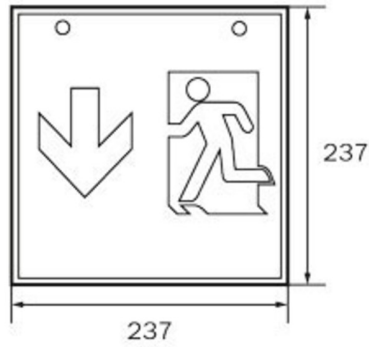

Durch die Würfelform ist diese Kunststoffleuchte von vier Seiten gut erkennbar. Ideal für Anwendungen bei Wegkreuzungen, wie z.B. in Kaufhäusern mit Regalgängen.

Kabellose zentrale Steuerung und Überwachung für große Installationen von bis zu 50.000 Leuchten mit Wireless Professional. Planungssicherheit wird durch logisch vorgegebene aufgedruckte Piktogramme geboten. Die aufgebrachten Piktogramme entsprechend DIN ISO 7010 (Pfeil rechts, links und unten).

## TECHNISCHE DATEN

Leuchtentyp	Rettungszeichenleuchte
Montageart	Deckenaufbau
Erkennungsweite	46 m
Piktogramm	Set
Gehäusematerial	Metall
Gehäusefarbe	weiß
Schutzart (IP)	IP20
Schlagfestigkeit (IK)	≥ 3
Zertifizierung	WEEE, CE
Schutzklasse	1
Überwachung	Wireless Professional (WL)
Batterie	/
Umgebungstemperatur DS	-5 °C - 40 °C
Umgebungstemperatur BS	-5 °C - 40 °C
Tiefe	237 mm
Breite	237 mm
Höhe	237 mm

Gewicht	1.11
Gewicht inkl. Verpackung	1.25
Zolltarifnummer	94056180
EAN	4260766558559

TECHNISCHE ZEICHNUNG

WG

WK

WX