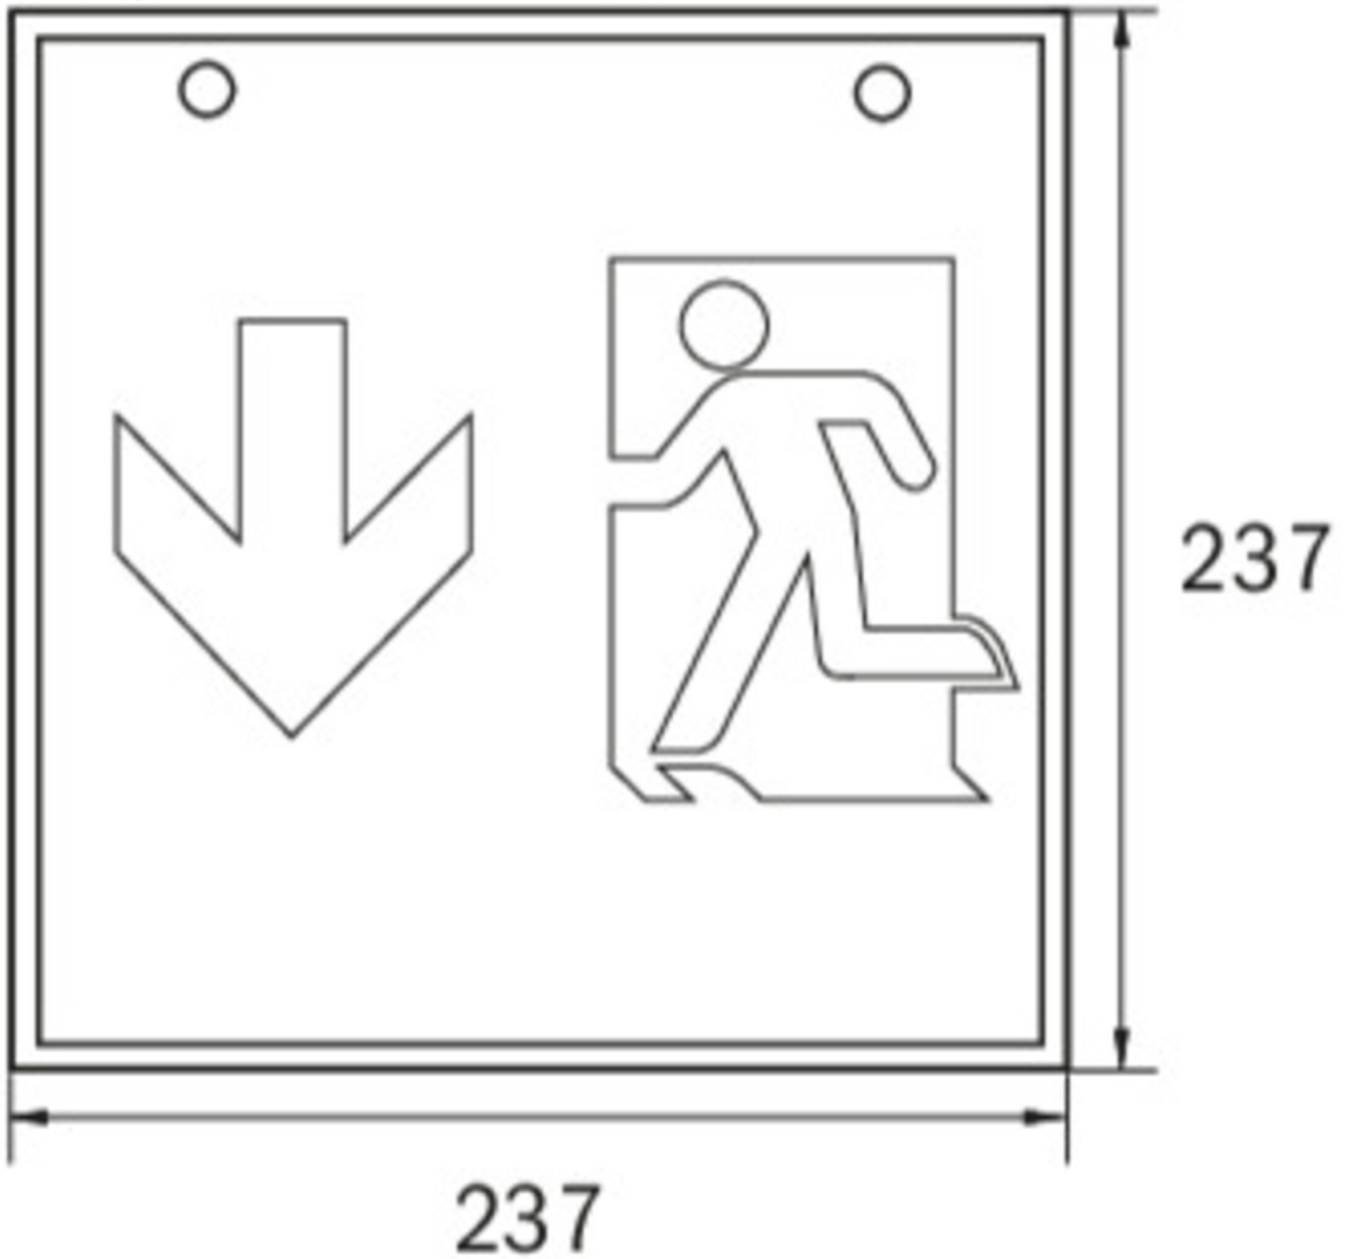

**Art.-Nr: WGD418WL**  
**Rettungszeichenleuchte**  
**Deckenaufbau, Wireless Professional (WL), , 46 m, IP20,**  
**Metall, weiß**

Quadratische Rettungszeichen-Würfelleuchte zur Kennzeichnung der Flucht- und Rettungswege. Sie kann direkt an die Decke montiert oder mit entsprechendem Zubehör abgehängt werden.

Durch die Würfelform ist diese Kunststoffleuchte von vier Seiten gut erkennbar. Ideal für Anwendungen bei Wegkreuzungen, wie z.B. in Kaufhäusern mit Regalgängen.

Kabellose zentrale Steuerung und Überwachung für große Installationen von bis zu 50.000 Leuchten mit Wireless Professional. Planungssicherheit wird durch logisch vorgegebene aufgedruckte Piktogramme geboten. Die aufgebrachten Piktogramme entsprechend DIN ISO 7010 (Pfeil rechts, links und unten).

## TECHNISCHE DATEN

Leuchtentyp	Rettungszeichenleuchte
Montageart	Deckenaufbau
Erkennungsweite	46 m
Piktogramm	Set
Gehäusematerial	Metall
Gehäusefarbe	weiß
Schutzart (IP)	IP20
Schlagfestigkeit (IK)	≥ 3
Zertifizierung	WEEE, CE
Schutzklasse	1
Überwachung	Wireless Professional (WL)
Batterie	/
Umgebungstemperatur DS	-5 °C - 40 °C
Umgebungstemperatur BS	-5 °C - 40 °C
Tiefe	237 mm
Breite	237 mm
Höhe	237 mm

Gewicht	1.11
Gewicht inkl. Verpackung	1.25
Zolltarifnummer	94056180
EAN	4260766558559

TECHNISCHE ZEICHNUNG

WG

WK

WX