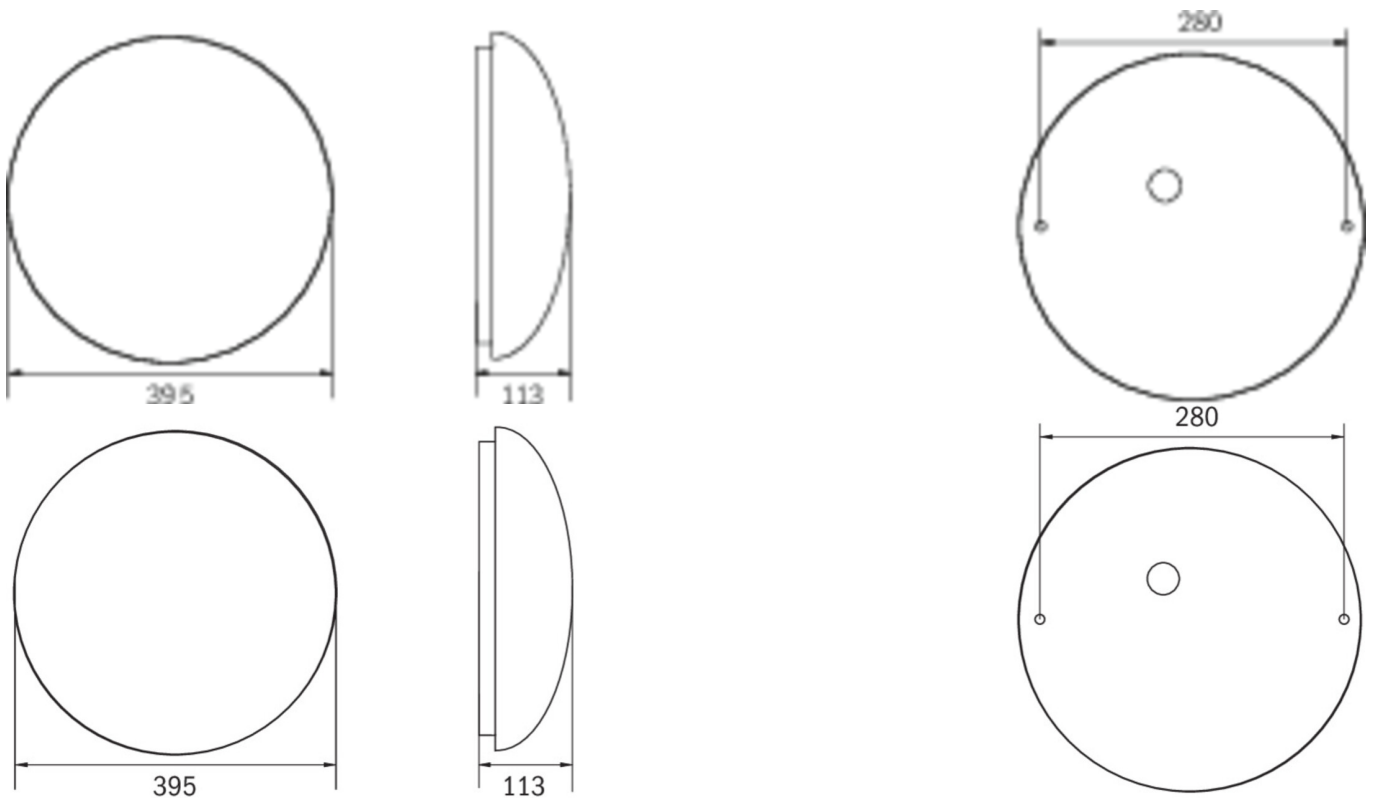

Leistung BS	0,4 W
Umgebungstemperatur DS	-5 °C - 30 °C
Umgebungstemperatur BS	-5 °C - 35 °C
Höhe	113 mm
Durchmesser	395 mm
Gewicht	0.78
Gewicht inkl. Verpackung	1.1
Anschlussquerschnitt	2.5 mm²
Schalteingang	Ja
Notlichtblockierung	Nein
Batterieanschluss	Stecker
Dimmfunktion	Ja
Lichtstrom Netz	2300 lm
Lichtstrom Not	125 lm
EAN	4262483024232

TECHNISCHE ZEICHNUNG

Stand: 29.10.2024 - Technische Änderungen und Irrtümer vorbehalten.