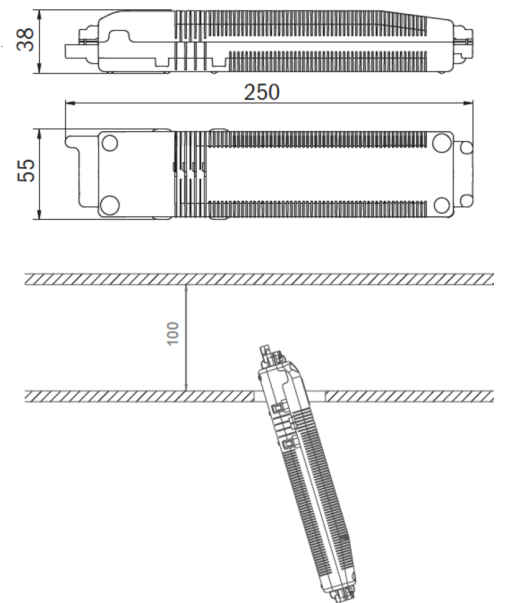

SI-Leuchte Art.-Nr.: EERL431SC

LED-Sicherheitsleuchte zur Ausleuchtung der Flucht- und Rettungswege nach DIN EN 60598-1, DIN EN 60598-222 und DIN EN 1838.

Die Deckeneinbauleuchte aus Zink-Aluminium passt sich unauffällig der Decke an. Sie kann neben herkömmlicher Deckeneinbaumontage ebenfalls in konventionelle, sowie Brandschutzdosen montiert werden. Durch die in der Linse eingebrachte Status LED wird die Harmonie des Gehäuses nicht unterbrochen. Der Einsatz von Streulinse und leistungsstarker LED ERT Technik erreicht eine optimale Lichtverteilung und Ausleuchtung der Flucht- und Rettungswege. Der innovative integrierte Linsenträger mit Schnellmontagevorrichtung ermöglicht den flexiblen Einsatz unterschiedlicher Linsentypen je nach Anwendungsfall. Rund- und Flurlinse sind bei jeder Leuchte bereits im Lieferumfang enthalten.

Umgebungstemp. BS	-5 °C / 40 °C
Höhe	4 mm
Durchmesser	88 mm
Einbaumaß \varnothing	68 mm
Gewicht	0.36 kg
Gewicht inkl. Verp.	0.49 kg
Anschlussquerschnitt	1.5 mm
Schalteingang L'	Ja
Notlichtblockierung	Nein
Batterieanschluss	Stecker
Dimmfunktion	Nein
Lichtstrom Netz	470 lm
Lichtstrom Not	470 lm
Ursprungsland	Deutschland
EAN	4260766555992

TECHNISCHE ZEICHNUNG

Maße EER / EEQ

Lochsausschnitt EER / EEQ

EEx029: Schalterdose notwendig (nicht im Lieferumfang enthalten)

Einzelbatterie-Elektronik-Box (UH-1)

ZUBEHÖR

- LSYS-B4 - 4x Beam-Linse für Leuchten mit
- LSYS-F4 - 4x Flurlinsen für Leuchten mit Linsensystem
- LSYS-R4 - 4x Rundlinsen für Leuchten mit Linsensystem.
- LSYS-S4 - 4x Spotlinsen für Leuchten mit Linsensystem.