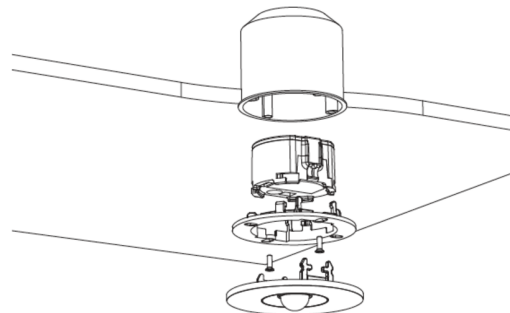

SI-Leuchte Art.-Nr.: EERL431SC

LED-Sicherheitsleuchte zur Ausleuchtung der Flucht- und Rettungswege nach DIN EN 60598-1, DIN EN 60598-222 und DIN EN 1838.

Die Deckeneinbauleuchte aus Zink-Aluminium passt sich unauffällig der Decke an. Sie kann neben herkömmlicher Deckeneinbaumontage ebenfalls in konventionelle, sowie Brandschutzdosen montiert werden. Durch die in der Linse eingebrachte Status LED wird die Harmonie des Gehäuses nicht unterbrochen. Der Einsatz von Streulinse und leistungsstarker LED ERT Technik erreicht eine optimale Lichtverteilung und Ausleuchtung der Flucht- und Rettungswege. Der innovative integrierte Linsenträger mit Schnellmontagevorrichtung ermöglicht den flexiblen Einsatz unterschiedlicher Linsentypen je nach Anwendungsfall. Rund- und Flurlinse sind bei jeder Leuchte bereits im Lieferumfang enthalten.

Umgebungstemp. BS	-5 °C / 40 °C
Höhe	4 mm
Durchmesser	88 mm
Einbaumaß \varnothing	68 mm
Gewicht	0.36 kg
Gewicht inkl. Verp.	0.49 kg
Anschlussquerschnitt	1.5 mm
Schalteingang L'	Ja
Notlichtblockierung	Nein
Batterieanschluss	Stecker
Dimmfunktion	Nein
Lichtstrom Netz	470 lm
Lichtstrom Not	470 lm
Ursprungsland	Deutschland
EAN	4260766555992

TECHNISCHE ZEICHNUNG

Maße EER / EEQ

Lochsausschnitt EER / EEQ

EEx029: Schalterdose notwendig (nicht im Lieferumfang enthalten)

Einzelbatterie-Elektronik-Box (UH-1)

ZUBEHÖR

- LSYS-B4 - 4x Beam-Linse für Leuchten mit
- LSYS-F4 - 4x Flurlinsen für Leuchten mit Linsensystem
- LSYS-R4 - 4x Rundlinsen für Leuchten mit Linsensystem.
- LSYS-S4 - 4x Spotlinsen für Leuchten mit Linsensystem.