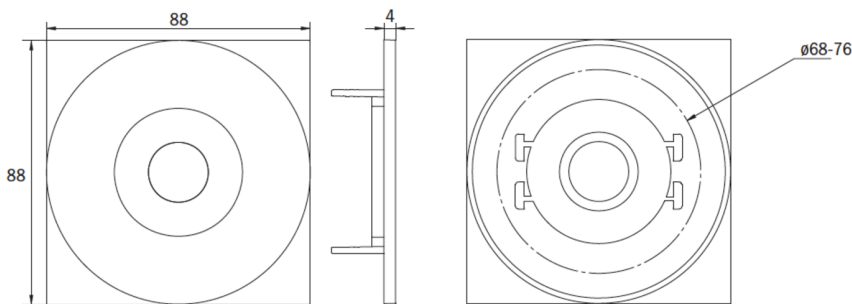

Umgebungstemp. BS	-5 °C / 40 °C
Höhe	4 mm
Durchmesser	88 mm
Einbaumaß $\varnothing$	68 mm
Gewicht	0.36 kg
Gewicht inkl. Verp.	0.49 kg
Anschlussquerschnitt	1.5 mm
Schalteingang L'	Ja
Notlichtblockierung	Nein
Batterieanschluss	Stecker
Dimmfunktion	Nein
Lichtstrom Netz	470 lm
Lichtstrom Not	470 lm
Ursprungsland	Deutschland
EAN	4260766555992

TECHNISCHE ZEICHNUNG

Maße EER / EEQ