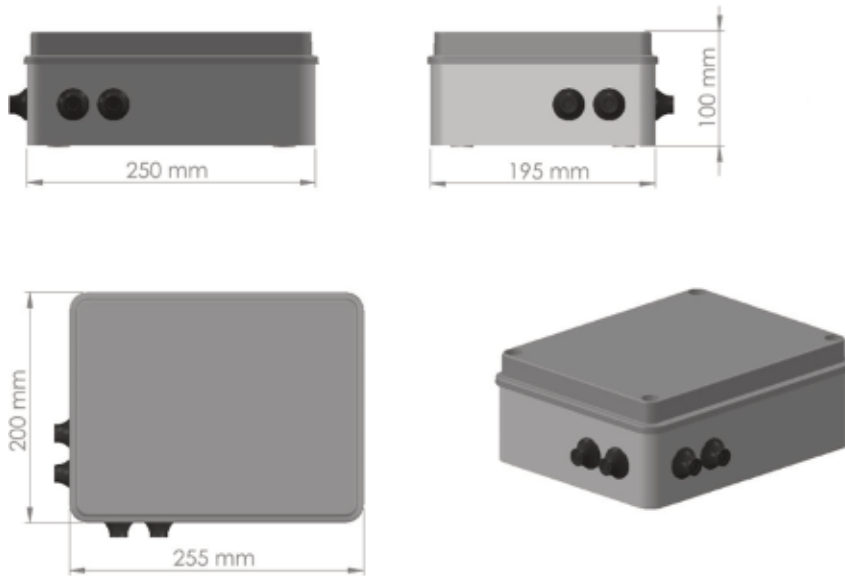

Maßzeichnung | Dimensional drawing