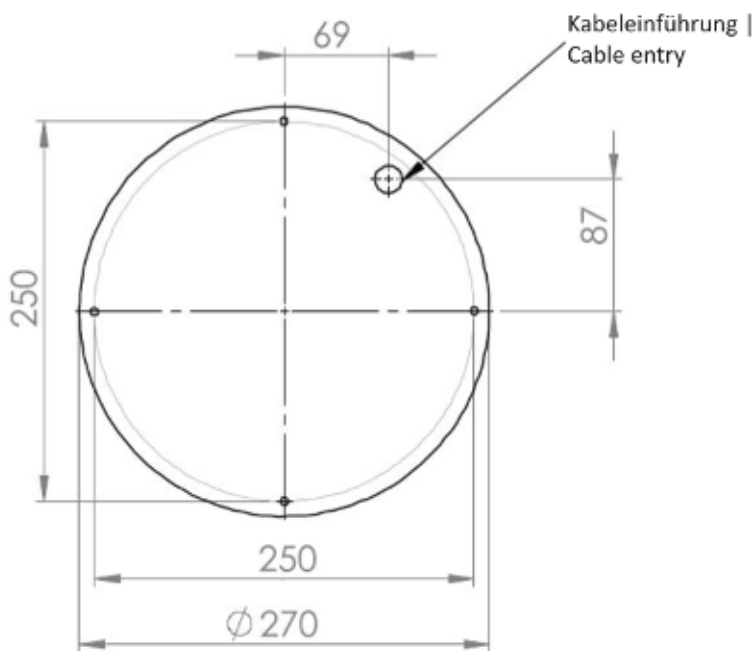

Inklusive abgesetzter Elektronik- und Batterieeinheit zur Montage im Innenraum, um die Bauteile vor zu hohen bzw. niedrigen Temperaturen zu schützen.

Abmessungen

Tiefe (mm): 87

Durchmesser (mm): 300

Nettogewicht (kg): 2,5

### Maßzeichnung | Dimensional drawing