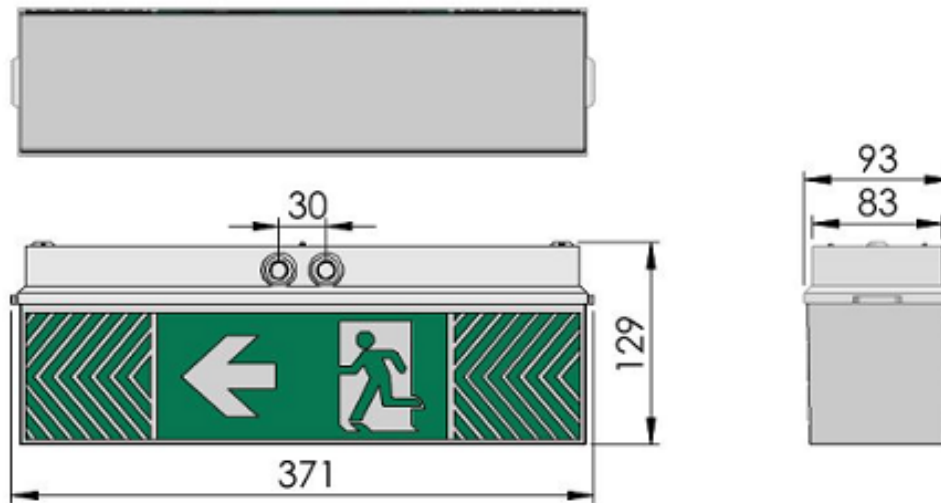

Vintage - hier ist nicht nur das beiliegende Piktogrammset ein Evergreen!

Abmessungen

Breite (mm): 371

Höhe (mm): 129

Tiefe (mm): 93

Nettogewicht (kg): 1,009

Maßzeichnung | dimensional drawing

Bohrplan Deckenmontage |
drilling plan ceiling mounting