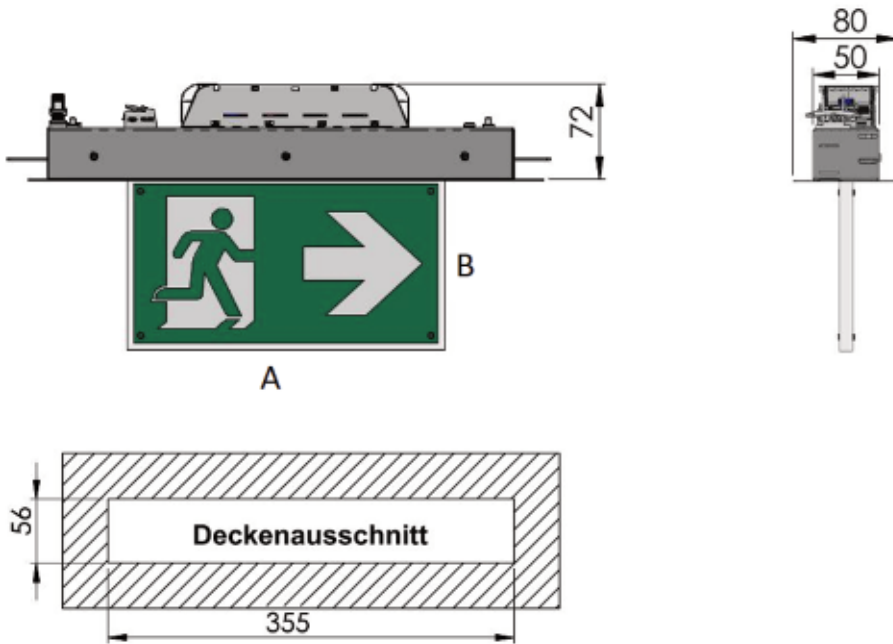

Insign Print L Zigbee 3H

Mit und doch ohne Rahmen

Rettungszeichenleuchte inklusive deckenbündigem Einbaurahmen und rahmenloser Acrylglasscheibe mit lichttechnisch optimierten Kanten. Wartungs- und installationsfreundliches Gehäuse aus aufwendig verzinktem Stahlblech mit hochwertiger Pulverbeschichtung in Verkehrsweiß, RAL 9016. Passend für einen Deckenausschnitt mit den Maßen 355 x 56mm.

Das Gehäuse lässt sich für einen Leuchtmittelwechsel werkzeuglos öffnen. Die Lieferung erfolgt vollständig mit allen elektrischen Betriebs- und Leuchtmitteln, zur schnellen und einfachen Installation. Inklusive Anschlussklemmen für bis zu 2,5mm² Kabelquerschnitt (geeignet zur Durchgangsverdrahtung).

Kabellos (Funk) überwach- und steuerbar durch quelloffenen Standard (Zigbee) gem. EN 62034. Über die Bedienoberfläche der zentralen Überwachungseinrichtung können individuelle Leuchtenparameter gem. DIN EN 62386-102 bzw. DIN EN 62386-202 in Echtzeit abgerufen werden.

Abmessungen

Breite (mm): 320

Höhe (mm): 237

Tiefe (mm): 50

Nettogewicht (kg): 1,951

Maßzeichnung | Dimensional drawing

	A	B
Insign S	178	91
Insign M	240	128
Insign L	320	173