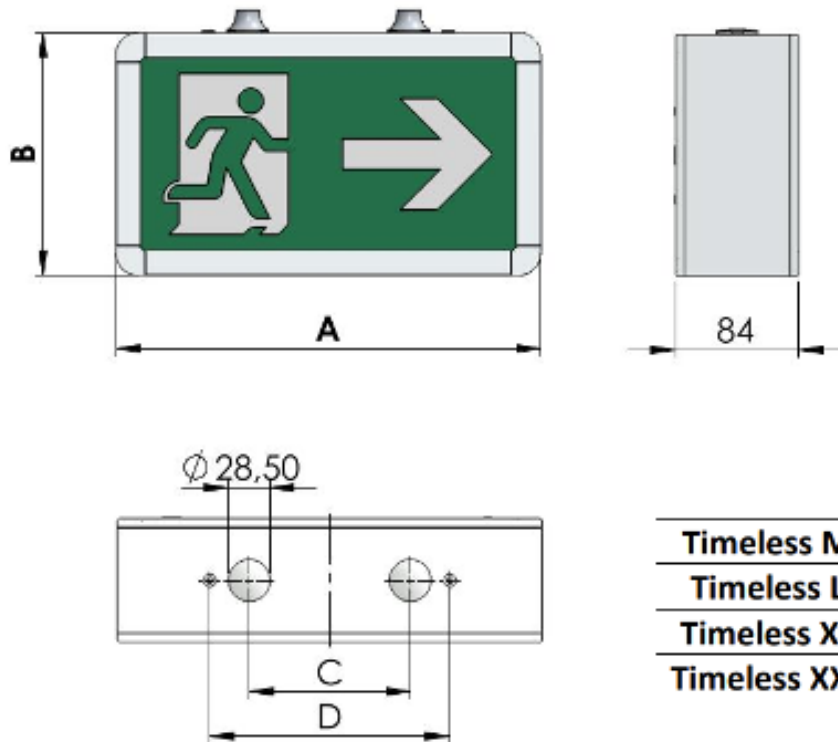

Artikeldatenblatt 1855

STAND 08/2023

Art.-Nr.:	1855
Artikel:	Timeless XXL AT 3H-D
EAN:	4255637505343
Zolltarifnummer:	94056180
UN-Nummer:	3481
Leuchtenart:	Einzelbatterie
Montageart:	Decke
Prüfeinrichtung:	Autotest
Autonomiezeit:	3h
Betriebsart:	Dauer- Bereitschaftsbetrieb
Erkennungsweite:	62 m
Eingangsspannung -frequenz:	230V AC 50/60Hz
Schutzart:	IP43
Batterietyp:	LiFePO4
Max. Leistung AC:	15VA
Nennleistung Leuchtmittel:	6W
Umgebungstemperatur:	+5°C ... +45°C
Gehäusematerial:	eloxiertes Aluminium

Timeless XXL AT 3H-D

Passend zu jeder Zeit

Zeitlose Rettungszeichenleuchte mit sehr hoher Erkennungsweite, hergestellt aus erstklassigen, recyclingfähigen Aluminium-Strangpressprofilen. Silberne Gehäusefarbe durch aufwendige und hochwertige Eloxierung, die abgerundeten Ecken setzen ein optisches Highlight. Standardmäßig in IP43 erhältlich, auf Wunsch zu IP54 aufrüstbar. Geeignet zur Deckenmontage, das Zubehör hierfür ist bereits im Lieferumfang enthalten. Ohne Werkzeug zu öffnendes Gehäuse, vollständig mit allen elektrischen Betriebs- und Leuchtmitteln, zur schnellen und einfachen Installation. Inklusive Anschlussklemmen für bis zu 2,5mm² Kabelquerschnitt (geeignet zur Durchgangsverdrahtung). Leuchtmittel (LED) in augenfreundlicher, neutralweißer Lichtfarbe (4000K; 840). Das Piktogrammset (unten, rechts, links, oben), zur ein- oder zweiseitigen Fluchtwegkennzeichnung, gehört zum Standard-Lieferumfang. Robuste, langlebige und wiederaufladbare LiFePO4 Batterie zum Einsatz auch bei erhöhten Umgebungstemperaturen. Entladung bei nahezu konstanter Spannung und geringe Selbstentladung. Durch den integrierten Autotest Baustein prüft sich die Leuchte regelmäßig und automatisch auf Funktion.

Abmessungen

Breite (mm): 650
Höhe (mm): 335
Tiefe (mm): 84
Nettogewicht (kg): 4,720

Maßzeichnung | dimensional drawing

	A	B	C	D
Timeless M	260	130	110	164
Timeless L	420	210	110	164
Timeless XL	525	280	240	295
Timeless XXL	650	335	240	295