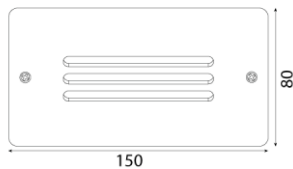

Produktabbildung | Maßzeichnung

Technische Daten

Bemessungslichtstrom der Leuchte	49 lm
Lichtstärke	22 cd
Farbtemperatur	5992 K
CRI	66,9
Abstrahlwinkel	98,8 °
Lichtlenkung	Flächenausleuchtung
Leistung LED	1 W
Leistung DC	1,6 W
Dimmbar	Ja
Nennspannung DC	48 V DC
Betriebsmodus Dauerschaltung	Ja
Für den Dauerbetrieb geeignet	Ja
Umschaltung DS/BS möglich	nein
Schutzart	IP54
Schutzklasse	III
Gehäusefarbe	Weiß
Gehäusematerial	Aluminium
Montageart	Wandeinbau
Länge	150 mm
Breite	80 mm
Höhe	4 mm
Einbautiefe	65 mm
Gewicht	0,42 kg
Umgebungstemperatur	-5 - 35 °C
Prüfsystem	INSILIA2 LPS

Lichtverteilungskurve