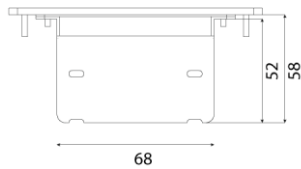

Produktabbildung | Maßzeichnung

Technische Daten

Bemessungslichtstrom der Leuchte	49 lm
Lichtstärke	22 cd
Farbtemperatur	5992 K
CRI	66,9
Abstrahlwinkel	98,8 °
Lichtlenkung	Flächenausleuchtung
Leistung LED	1 W
Leistung DC	1,6 W
Dimmbar	Ja
Nennspannung DC	48 V DC
Betriebsmodus Dauerschaltung	Ja
Für den Dauerbetrieb geeignet	Ja
Umschaltung DS/BS möglich	nein
Schutzart	IP54
Schutzklasse	III
Gehäusefarbe	Weiß
Gehäusematerial	Aluminium
Montageart	Wandeinbau
Länge	150 mm
Breite	80 mm
Höhe	4 mm
Einbautiefe	65 mm
Gewicht	0,42 kg
Umgebungstemperatur	-5 - 35 °C
Prüfsystem	INSILIA2 LPS