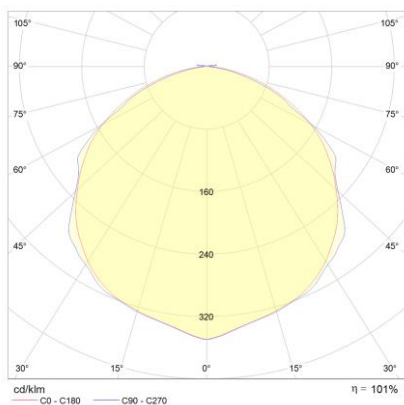

Produktabbildung | Maßzeichnung

Technische Daten

Bemessungslichtstrom der Leuchte	385 lm
Lichtstärke	134 cd
Farbtemperatur	6547 K
CRI	84,6
Abstrahlwinkel	115,2 °
Lichtlenkung	Flächenausleuchtung
Leistung LED	3 W
Leistung DC	4,1 W
Dimmbar	Ja
Nennspannung DC	48 V DC
Betriebsmodus Dauerschaltung	Nein
Für den Dauerbetrieb geeignet	Ja
Umschaltung DS/BS möglich	Nein
Schutzart	IP65
Schutzklasse	III
IK-Klasse	IK08
Gehäusefarbe	Weiß
Gehäusematerial	Kunststoff
Montageart	Wandanbau/Deckenanbau
Länge	355 mm
Breite	135 mm
Höhe	79 mm
Gewicht	1,20 kg
Umgebungstemperatur	-20 - 40 °C
Prüfsystem	INSILIA2 LPS

Lichtverteilungskurve

Abstandstabelle

Montagehöhe	 a	 b	 c	 d
2,00 m	3,82 m	9,16 m	3,82 m	9,16 m
2,50 m	4,24 m	10,03 m	4,24 m	10,03 m
3,00 m	4,54 m	11,08 m	4,54 m	11,08 m
3,50 m	4,74 m	11,93 m	4,74 m	11,93 m
4,00 m	4,87 m	12,15 m	4,87 m	12,63 m
4,50 m	4,94 m	12,70 m	4,94 m	13,18 m
5,00 m	4,94 m	13,12 m	4,94 m	13,61 m
5,50 m	4,90 m	13,45 m	5,08 m	13,94 m
6,00 m	4,99 m	13,68 m	5,17 m	13,68 m
6,50 m	4,86 m	13,82 m	5,04 m	13,82 m
7,00 m	4,68 m	13,89 m	4,86 m	14,38 m
7,50 m	4,47 m	13,88 m	4,65 m	14,38 m
8,00 m	4,22 m	14,31 m	4,22 m	14,31 m
8,50 m	3,76 m	14,17 m	3,94 m	14,17 m
9,00 m	3,26 m	13,98 m	3,43 m	14,49 m
9,50 m	2,53 m	13,72 m	2,71 m	13,72 m
10,00 m	1,58 m	13,42 m	1,58 m	13,42 m