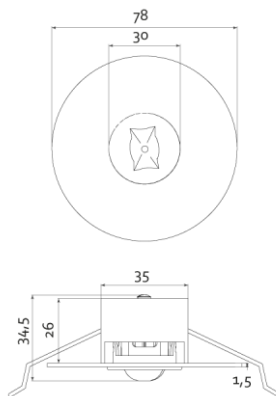

Produktabbildung | Maßzeichnung

Technische Daten

Bemessungslichtstrom der Leuchte	127 lm
Lichtstärke	77 cd
Farbtemperatur	5889 K
CRI	68,3
Abstrahlwinkel	105,2 °
Lichtlenkung	Flächenausleuchtung
Leistung LED	1 W
Leistung AC	0,2 W
Leistung DC	1,2 W
Dimmbar	Nein
Nennspannung AC	230 V AC 50/60 Hz
Bemessungsbetriebsdauer	8 h
Betriebsmodus Dauerschaltung	Nein
Für den Dauerbetrieb geeignet	Nein
Umschaltung DS/BS möglich	Nein
Schutzart	IP42/20
Schutzklasse	II
Gehäusefarbe	Weiß
Gehäusematerial	Stahlblech
Montageart	Deckeneinbau
Länge	78 mm
Breite	78 mm
Höhe	7 mm
Einbautiefe	30 mm
Länge Lochausschnitt	68 mm
Breite Lochausschnitt	68 mm
Tiefe Lochausschnitt	200 mm
Gewicht	0,33 kg
Umgebungstemperatur	0 - 40 °C
Batterie-Zelltechnologie	LiFePO4
Batterie-Nennspannung	6,4 V
Batterie-Nennkapazität	3000 mAh
Prüfsystem	Automatisches Testsystem

Lichtverteilungskurve

Abstandstabelle

Montagehöhe	 a	 b	 c	 d
2,00 m	4,48 m	10,39 m	3,92 m	9,40 m
2,50 m	5,35 m	11,76 m	4,32 m	10,23 m
3,00 m	5,88 m	13,45 m	4,61 m	11,27 m
3,50 m	6,57 m	14,99 m	4,99 m	12,11 m
4,00 m	7,21 m	16,38 m	5,50 m	12,79 m
4,50 m	7,79 m	17,64 m	5,96 m	13,33 m
5,00 m	8,31 m	18,79 m	6,39 m	14,27 m
5,50 m	8,79 m	19,83 m	6,79 m	15,13 m
6,00 m	9,59 m	20,77 m	7,14 m	15,91 m
6,50 m	10,00 m	22,50 m	7,47 m	16,63 m
7,00 m	10,37 m	23,28 m	8,05 m	17,91 m
7,50 m	10,70 m	23,99 m	8,32 m	18,51 m
8,00 m	11,42 m	25,59 m	8,57 m	19,75 m
8,50 m	11,69 m	27,19 m	9,11 m	20,25 m
9,00 m	11,94 m	27,70 m	9,32 m	20,70 m
9,50 m	12,15 m	29,24 m	9,83 m	21,84 m
10,00 m	12,34 m	29,64 m	9,99 m	22,20 m
10,50 m	12,51 m	31,12 m	10,14 m	23,31 m
11,00 m	12,21 m	31,40 m	10,62 m	24,42 m
11,50 m	12,33 m	31,64 m	10,72 m	24,65 m
12,00 m	12,00 m	33,02 m	10,80 m	25,73 m