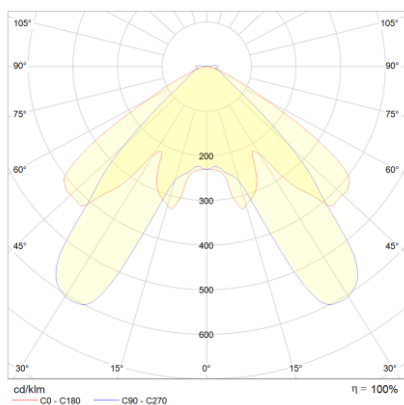

Produktabbildung | Maßzeichnung

Technische Daten

Bemessungslichtstrom der Leuchte	127 lm
Lichtstärke	77 cd
Farbtemperatur	5889 K
CRI	68,3
Abstrahlwinkel	105,2 °
Lichtlenkung	Flächenausleuchtung
Leistung LED	1 W
Leistung AC	0,2 W
Leistung DC	1,2 W
Dimmbar	Nein
Nennspannung AC	230 V AC 50/60 Hz
Bemessungsbetriebsdauer	8 h
Betriebsmodus Dauerschaltung	Nein
Für den Dauerbetrieb geeignet	Nein
Umschaltung DS/BS möglich	Nein
Schutzart	IP42/20
Schutzklasse	II
Gehäusefarbe	Weiß
Gehäusematerial	Stahlblech
Montageart	Deckeneinbau
Länge	78 mm
Breite	78 mm
Höhe	7 mm
Einbautiefe	30 mm
Länge Lochausschnitt	68 mm
Breite Lochausschnitt	68 mm
Tiefe Lochausschnitt	200 mm
Gewicht	0,33 kg
Umgebungstemperatur	0 - 40 °C
Batterie-Zelltechnologie	LiFePO4
Batterie-Nennspannung	6,4 V
Batterie-Nennkapazität	3000 mAh
Prüfsystem	Automatisches Testsystem

Lichtverteilungskurve

Abstandstabelle

Montagehöhe	 a	 b	 c	 d
2,00 m	4,48 m	10,39 m	3,92 m	9,40 m
2,50 m	5,35 m	11,76 m	4,32 m	10,23 m
3,00 m	5,88 m	13,45 m	4,61 m	11,27 m
3,50 m	6,57 m	14,99 m	4,99 m	12,11 m
4,00 m	7,21 m	16,38 m	5,50 m	12,79 m
4,50 m	7,79 m	17,64 m	5,96 m	13,33 m
5,00 m	8,31 m	18,79 m	6,39 m	14,27 m
5,50 m	8,79 m	19,83 m	6,79 m	15,13 m
6,00 m	9,59 m	20,77 m	7,14 m	15,91 m
6,50 m	10,00 m	22,50 m	7,47 m	16,63 m
7,00 m	10,37 m	23,28 m	8,05 m	17,91 m
7,50 m	10,70 m	23,99 m	8,32 m	18,51 m
8,00 m	11,42 m	25,59 m	8,57 m	19,75 m
8,50 m	11,69 m	27,19 m	9,11 m	20,25 m
9,00 m	11,94 m	27,70 m	9,32 m	20,70 m
9,50 m	12,15 m	29,24 m	9,83 m	21,84 m
10,00 m	12,34 m	29,64 m	9,99 m	22,20 m
10,50 m	12,51 m	31,12 m	10,14 m	23,31 m
11,00 m	12,21 m	31,40 m	10,62 m	24,42 m
11,50 m	12,33 m	31,64 m	10,72 m	24,65 m
12,00 m	12,00 m	33,02 m	10,80 m	25,73 m