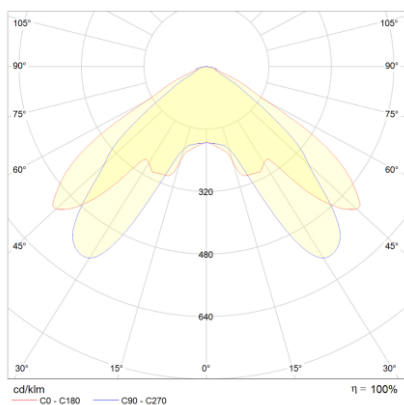

Produktabbildung | Maßzeichnung

Technische Daten

Bemessungslichtstrom der Leuchte	321 lm
Lichtstärke	186 cd
Farbtemperatur	5906 K
CRI	66,7
Abstrahlwinkel	113,6 °
Lichtlenkung	Flächenausleuchtung
Leistung LED	2 W
Leistung AC	0,2 W
Dimmbar	Nein
Nennspannung AC	230 V AC 50/60 Hz
Bemessungsbetriebsdauer	3 h
Betriebsmodus Dauerschaltung	Nein
Für den Dauerbetrieb geeignet	Nein
Umschaltung DS/BS möglich	Nein
Schutzart	IP65
Schutzklasse	II
Gehäusefarbe	Weiß
Gehäusematerial	Kunststoff
Montageart	Deckenanbau
Länge	202 mm
Breite	202 mm
Höhe	58 mm
Gewicht	0,69 kg
Umgebungstemperatur	0 - 40 °C
Batterie-Zelltechnologie	LiFePO4
Batterie-Nennspannung	6,4 V
Batterie-Nennkapazität	2000 mAh
Prüfsystem	Automatisches Testsystem

Lichtverteilungskurve

Abstandstabelle

Montagehöhe	 a	 b	 c	 d
2,00 m	3,52 m	8,00 m	3,12 m	6,76 m
2,50 m	4,24 m	9,22 m	3,50 m	8,15 m
3,00 m	4,72 m	10,64 m	4,06 m	9,09 m
3,50 m	5,31 m	11,95 m	4,42 m	9,85 m
4,00 m	5,86 m	13,15 m	4,88 m	10,87 m
4,50 m	6,12 m	14,24 m	5,30 m	11,81 m
5,00 m	6,57 m	15,24 m	5,50 m	12,67 m
5,50 m	6,73 m	16,16 m	5,64 m	13,46 m
6,00 m	6,84 m	17,00 m	5,75 m	14,18 m
6,50 m	6,92 m	17,76 m	6,02 m	14,84 m
7,00 m	6,71 m	18,45 m	6,26 m	15,44 m
7,50 m	3,63 m	19,07 m	6,25 m	15,98 m
8,00 m	2,89 m	18,95 m	6,44 m	15,90 m