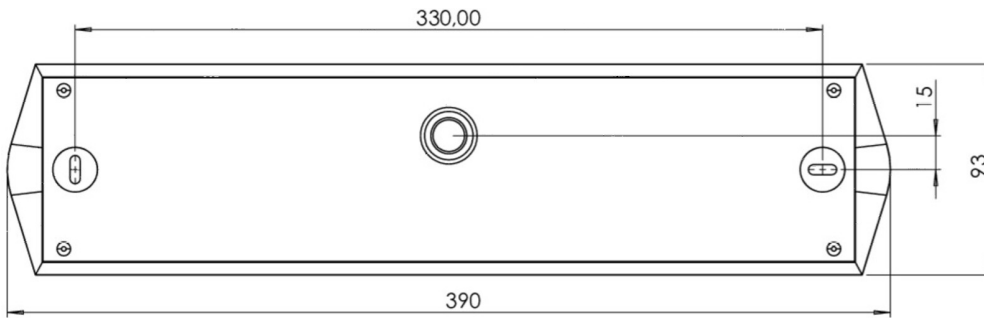

Rettungszeichen-/Sicherheitsleuchte Art.-Nr.: KWIW411WL

Robuste Rettungszeichen-/Sicherheitsleuchte aus Kunststoff mit hoher Schutzart in geradelinigem Design für einen vielseitigen Einsatz.

Geeignet für Dauer- oder Bereitschaftsschaltung. Piktogrammset (rechts, links, oben, unten) gemäß DIN EN ISO 7010 und DIN ISO 3864, standardmäßig im Lieferumfang enthalten.

TECHNISCHE DATEN

Leuchtentyp	Rettungszeichen-/ Sicherheitsleuchten
Montageart	Wandanbau
Erkennungsweite	16 m
Piktogramm	Set
Gehäusematerial	Kunststoff
Farbe	RAL 9003
Schutzart IP	65
Schlagfestigkeitsgrad IK	6
Schutzklasse	2
Umgebungstemp. DS	-5 °C / 35 °C
Umgebungstemp. BS	-5 °C / 35 °C
Länge	86 mm
Breite	390 mm
Höhe	99 mm
Gewicht	0.6 kg
Gewicht inkl. Verp.	0.7 kg
Zolltarifnummer	94056120
Ursprungsland	Deutschland
EAN	4260766550416

TECHNISCHE ZEICHNUNG

ZUBEHÖR

BKW - Ballschutzkorb (KW) 420x170x170mm inkl. Laschen