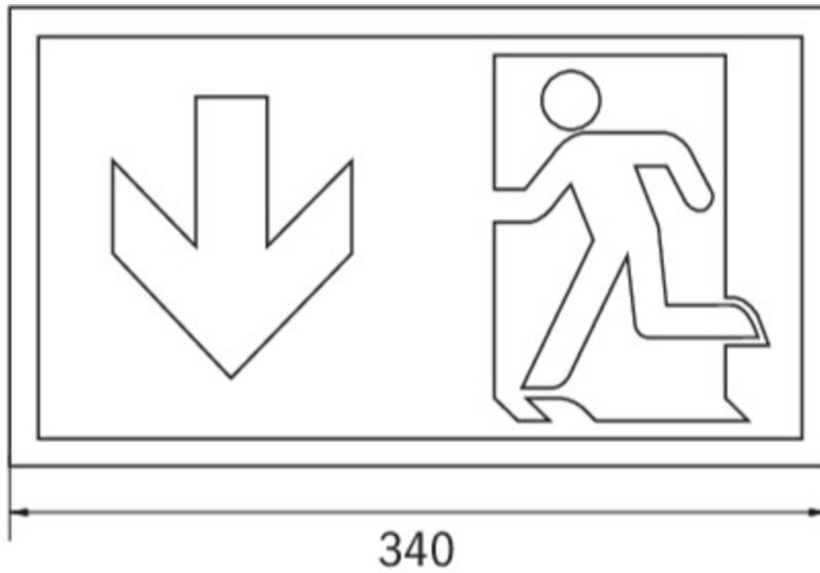

Rettungszeichenleuchte Art.-Nr.: KCW413WL

Schlanke konvexe Rettungszeichenleuchte aus Kunststoff für Deckenmontage. Rettungszeichenleuchte mit steckbarem, lösungsmittelfreien, innenliegenden Piktogrammset standardmäßig im Lieferumfang enthalten. Gem. DIN EN 60598-1, DIN EN 60598-2-22 und DIN EN 1838.

TECHNISCHE DATEN

Leuchtentyp	Rettungszeichenleuchte
Montageart	Deckenanbau
Erkennungsweite	30 m
Piktogramm	Set
Gehäusematerial	Kunststoff
Farbe	RAL 9003
Schutzart IP	40
Schlagfestigkeitsgrad IK	≥ 3
Schutzklasse	1
Umgebungstemp. DS	-5 °C / 40 °C
Umgebungstemp. BS	-5 °C / 40 °C
Länge	90 mm
Breite	340 mm
Höhe	170 mm
Gewicht	0.86 kg
Gewicht inkl. Verp.	0.97 kg
Zolltarifnummer	94056120
Ursprungsland	Deutschland
EAN	4260766552175

TECHNISCHE ZEICHNUNG

ZUBEHÖR

- KCAWW - KC Kunststoff Wandausleger weiß
- DSA - Seilaufhängung (Standardlänge 1,5m)
- 2PW-EB - 2x PW - Pendel Weiß 500mm vorverdrahtet
- WKL - Aufpreis für 2 x Kettenösen