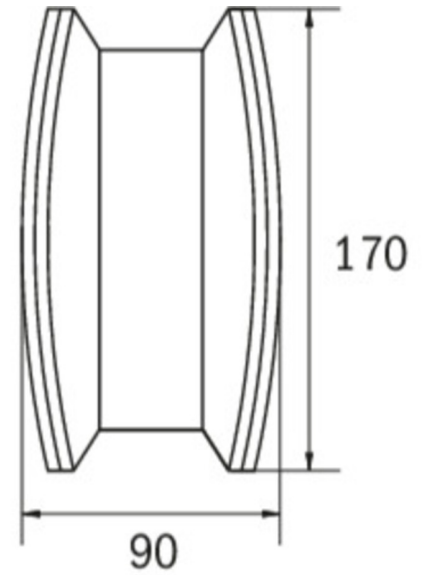

Rettungszeichenleuchte Art.-Nr.: KCW413WL

Schlanke konvexe Rettungszeichenleuchte aus Kunststoff für Deckenmontage. Rettungszeichenleuchte mit steckbarem, lösungsmittelfreien, innenliegenden Piktogrammset standardmäßig im Lieferumfang enthalten. Gem. DIN EN 60598-1, DIN EN 60598-2-22 und DIN EN 1838.

TECHNISCHE DATEN

Leuchtentyp	Rettungszeichenleuchte
Montageart	Deckenanbau
Erkennungsweite	30 m
Piktogramm	Set
Gehäusematerial	Kunststoff
Farbe	RAL 9003
Schutzart IP	40
Schlagfestigkeitsgrad IK	≥ 3
Schutzklasse	1
Umgebungstemp. DS	-5 °C / 40 °C
Umgebungstemp. BS	-5 °C / 40 °C
Länge	90 mm
Breite	340 mm
Höhe	170 mm
Gewicht	0.86 kg
Gewicht inkl. Verp.	0.97 kg
Zolltarifnummer	94056120
Ursprungsland	Deutschland
EAN	4260766552175

TECHNISCHE ZEICHNUNG

ZUBEHÖR

- KCAWW - KC Kunststoff Wandausleger weiß
- DSA - Seilaufhängung (Standardlänge 1,5m)
- 2PW-EB - 2x PW - Pendel Weiß 500mm vorverdrahtet
- WKL - Aufpreis für 2 x Kettenösen