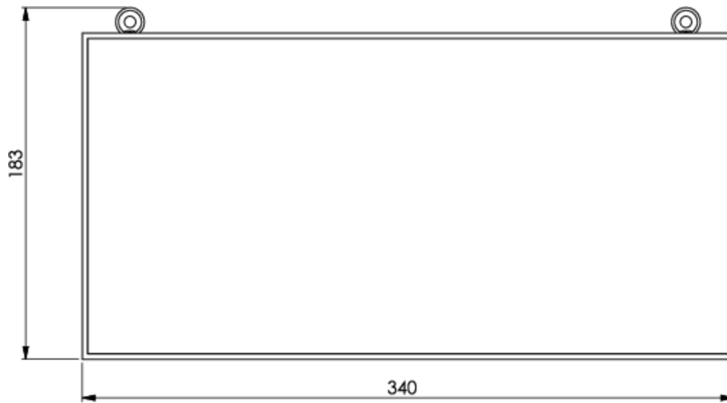

Rettungszeichenleuchte Art.-Nr.: KCD018WL-IP64

Schlanke konvexe Rettungszeichenleuchte aus Kunststoff für Deckenmontage. Rettungszeichenleuchte mit steckbarem, lösungsmittelfreien, innenliegenden Piktogrammset standardmäßig im Lieferumfang enthalten. Gem. DIN EN 60598-1, DIN EN 60598-2-22 und DIN EN 1838.

TECHNISCHE DATEN

Leuchtentyp	Rettungszeichenleuchte
Montageart	Deckenanbau
Erkennungsweite	30 m
Piktogramm	Set
Gehäusematerial	Kunststoff
Farbe	RAL 9003
Schutzart IP	64
Schlagfestigkeitsgrad IK	≥ 3
Schutzklasse	1
Umgebungstemp. DS	-5 °C / 40 °C
Umgebungstemp. BS	-5 °C / 40 °C
Länge	90 mm
Breite	340 mm
Höhe	170 mm
Gewicht	0.86 kg
Gewicht inkl. Verp.	0.97 kg
Zolltarifnummer	94056120
Ursprungsland	Deutschland
EAN	4260682147882

TECHNISCHE ZEICHNUNG

ZUBEHÖR

- KCAWW - KC Kunststoff Wandausleger weiß
- DSA - Seilaufhängung (Standardlänge 1,5m)
- 2PW-EB - 2x PW - Pendel Weiß 500mm vorverdrahtet
- WKL - Aufpreis für 2 x Kettenösen