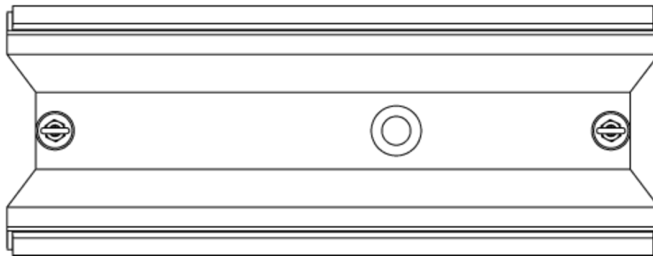

Rettungszeichenleuchte Art.-Nr.: KCD018WL-IP64

Schlanke konvexe Rettungszeichenleuchte aus Kunststoff für Deckenmontage. Rettungszeichenleuchte mit steckbarem, lösungsmittelfreien, innenliegenden Piktogrammset standardmäßig im Lieferumfang enthalten. Gem. DIN EN 60598-1, DIN EN 60598-2-22 und DIN EN 1838.

TECHNISCHE DATEN

Leuchtentyp	Rettungszeichenleuchte
Montageart	Deckenanbau
Erkennungsweite	30 m
Piktogramm	Set
Gehäusematerial	Kunststoff
Farbe	RAL 9003
Schutzart IP	64
Schlagfestigkeitsgrad IK	≥ 3
Schutzklasse	1
Umgebungstemp. DS	-5 °C / 40 °C
Umgebungstemp. BS	-5 °C / 40 °C
Länge	90 mm
Breite	340 mm
Höhe	170 mm
Gewicht	0.86 kg
Gewicht inkl. Verp.	0.97 kg
Zolltarifnummer	94056120
Ursprungsland	Deutschland
EAN	4260682147882

TECHNISCHE ZEICHNUNG

ZUBEHÖR

- KCAWW - KC Kunststoff Wandausleger weiß
- DSA - Seilaufhängung (Standardlänge 1,5m)
- 2PW-EB - 2x PW - Pendel Weiß 500mm vorverdrahtet
- WKL - Aufpreis für 2 x Kettenösen