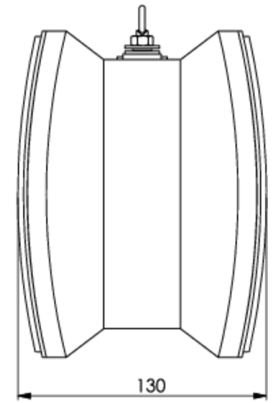

Rettungszeichenleuchte Art.-Nr.: KCD018WL-IP64

Schlanke konvexe Rettungszeichenleuchte aus Kunststoff für Deckenmontage. Rettungszeichenleuchte mit steckbarem, lösungsmittelfreien, innenliegenden Piktogrammset standardmäßig im Lieferumfang enthalten. Gem. DIN EN 60598-1, DIN EN 60598-2-22 und DIN EN 1838.

TECHNISCHE DATEN

Leuchtentyp	Rettungszeichenleuchte
Montageart	Deckenanbau
Erkennungsweite	30 m
Piktogramm	Set
Gehäusematerial	Kunststoff
Farbe	RAL 9003
Schutzart IP	64
Schlagfestigkeitsgrad IK	≥ 3
Schutzklasse	1
Umgebungstemp. DS	-5 °C / 40 °C
Umgebungstemp. BS	-5 °C / 40 °C
Länge	90 mm
Breite	340 mm
Höhe	170 mm
Gewicht	0.86 kg
Gewicht inkl. Verp.	0.97 kg
Zolltarifnummer	94056120
Ursprungsland	Deutschland
EAN	4260682147882

TECHNISCHE ZEICHNUNG

ZUBEHÖR

- KCAWW - KC Kunststoff Wandausleger weiß
- DSA - Seilaufhängung (Standardlänge 1,5m)
- 2PW-EB - 2x PW - Pendel Weiß 500mm vorverdrahtet
- WKL - Aufpreis für 2 x Kettenösen