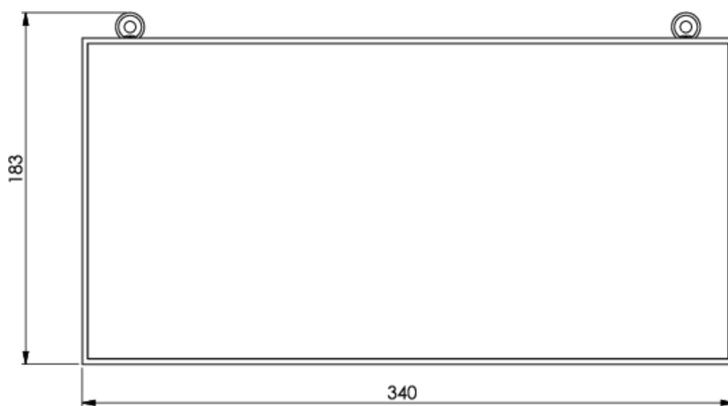

Breite	340 mm
Höhe	170 mm
Gewicht	1.12 kg
Gewicht inkl. Verp.	1.25 kg
Anschlussquerschnitt	1.5 mm
Schalteingang L'	Ja
Notlichtblockierung	Ja
Batterieanschluss	Klemme
Dimmfunktion	Nein
Zolltarifnummer	94056120
Ursprungsland	Deutschland
EAN	4260682147769

TECHNISCHE ZEICHNUNG