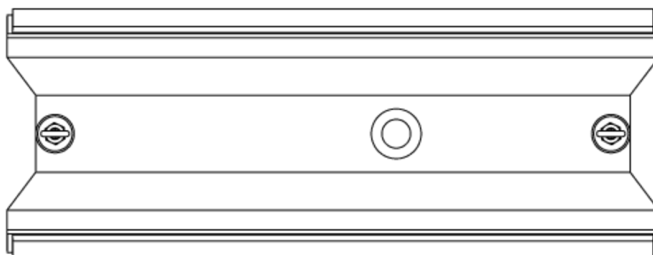

Rettungszeichenleuchte Art.-Nr.: KCD003WL-IP64

Schlanke konvexe Rettungszeichenleuchte aus Kunststoff für Deckenmontage. Rettungszeichenleuchte mit steckbarem, lösungsmittelfreien, innenliegenden Piktogrammset standardmäßig im Lieferumfang enthalten. Gem. DIN EN 60598-1, DIN EN 60598-2-22 und DIN EN 1838.

Vorkonfektioniert mit Kettenösen zur Abhängung.

TECHNISCHE DATEN

Leuchtentyp	Rettungszeichenleuchte
Montageart	Deckenanbau
Erkennungsweite	30 m
Piktogramm	Set
Leuchtmittel	LED
Gehäusematerial	Kunststoff
Farbe	RAL 9003
Schutzart IP	64
Schlagfestigkeitsgrad IK	≥ 3
Schutzklasse	1
Versorgung	Einzelbatterie
Überwachung	WL - Wireless Professional
Überbrückungszeit	3 h
Batterie	4,8V/2,0Ah NiMH
Betriebsart	DS/BS
Eingangsspannung AC	230 V
Eingangsfrequenz Hz	50 / 60 Hz
Eingangsspannung DC	- V
Leistung max.	5,3 W
Leistung DS	4,9 W
Leistung BS	3,5 W
Umgebungstemp. DS	-5 °C / 40 °C
Umgebungstemp. BS	-5 °C / 40 °C
Länge	90 mm

Breite	340 mm
Höhe	170 mm
Gewicht	1.12 kg
Gewicht inkl. Verp.	1.25 kg
Anschlussquerschnitt	1.5 mm
Schalteingang L'	Ja
Notlichtblockierung	Ja
Batterieanschluss	Klemme
Dimmfunktion	Nein
Zolltarifnummer	94056120
Ursprungsland	Deutschland
EAN	4260682147769

TECHNISCHE ZEICHNUNG

ZUBEHÖR

KCAWW - KC Kunststoff Wandausleger weiß

DSA - Seilabhängung (Standardlänge 1,5m)