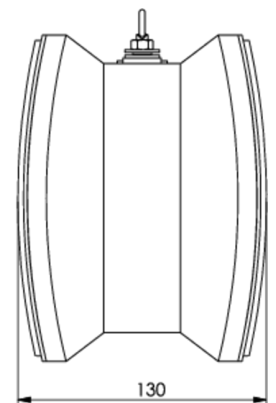

Rettungszeichenleuchte Art.-Nr.: KCD003WL-IP64

Schlanke konvexe Rettungszeichenleuchte aus Kunststoff für Deckenmontage. Rettungszeichenleuchte mit steckbarem, lösungsmittelfreien, innenliegenden Piktogrammset standardmäßig im Lieferumfang enthalten. Gem. DIN EN 60598-1, DIN EN 60598-2-22 und DIN EN 1838.

Vorkonfektioniert mit Kettenösen zur Abhängung.

TECHNISCHE DATEN

Leuchtentyp	Rettungszeichenleuchte
Montageart	Deckenanbau
Erkennungsweite	30 m
Piktogramm	Set
Leuchtmittel	LED
Gehäusematerial	Kunststoff
Farbe	RAL 9003
Schutzart IP	64
Schlagfestigkeitsgrad IK	≥ 3
Schutzklasse	1
Versorgung	Einzelbatterie
Überwachung	WL - Wireless Professional
Überbrückungszeit	3 h
Batterie	4,8V/2,0Ah NiMH
Betriebsart	DS/BS
Eingangsspannung AC	230 V
Eingangsfrequenz Hz	50 / 60 Hz
Eingangsspannung DC	- V
Leistung max.	5,3 W
Leistung DS	4,9 W
Leistung BS	3,5 W
Umgebungstemp. DS	-5 °C / 40 °C
Umgebungstemp. BS	-5 °C / 40 °C
Länge	90 mm

Breite	340 mm
Höhe	170 mm
Gewicht	1.12 kg
Gewicht inkl. Verp.	1.25 kg
Anschlussquerschnitt	1.5 mm
Schalteingang L'	Ja
Notlichtblockierung	Ja
Batterieanschluss	Klemme
Dimmfunktion	Nein
Zolltarifnummer	94056120
Ursprungsland	Deutschland
EAN	4260682147769

TECHNISCHE ZEICHNUNG

ZUBEHÖR

KCAWW - KC Kunststoff Wandausleger weiß

DSA - Seilabhängung (Standardlänge 1,5m)