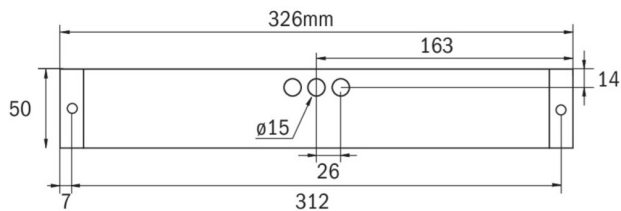

Leistung max.	4,2 W
Leistung DS	3,3 W
Leistung BS	0,9 W
Umgebungstemperatur DS	-5 °C - 35 °C
Umgebungstemperatur BS	-5 °C - 40 °C
Tiefe	326 mm
Breite	50 mm
Höhe	50 mm
Gewicht	0.4
Gewicht inkl. Verpackung	0.45
Lichtstrom Netz	190 lm
Lichtstrom Not	190 lm
Zolltarifnummer	94056120
EAN	4260766553370

TECHNISCHE ZEICHNUNG