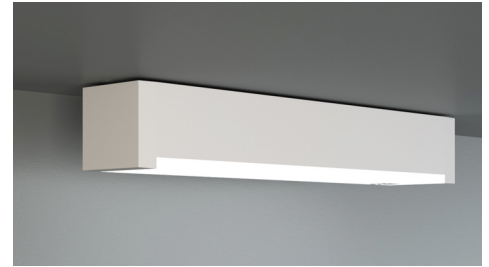

Art.-Nr: KBU411SC
Rettungszeichenleuchte, Sicherheitsleuchte
Universal, SelfControl (SC), 1 h, 14 m, 22 m, 30 m, IP65,
Kunststoff, weiß

Flexible Sicherheitsleuchte aus Kunststoff zur Universalmontage, die zur Rettungszeichenleuchte erweitert werden kann. Das quaderförmige Kunststoffgehäuse ist dezent auf das Wesentliche reduziert.

Durch das modulare System kann die Leuchte ohne Demontage und werkzeuglos zur Rettungszeichenleuchte umgebaut werden. Die Scheiben zur Montage der Piktogramme sind separat erhältlich.

Automatische Überwachung der Sicherheitsleuchte mit SelfControl. Die Leuchte ist mit dem innovativen flexiblen Stecksystem für einen schnellen Einsatz der passenden Linse ausgestattet. Die Flurlinse ist bereits im Lieferumfang jeder Leuchte enthalten. Weitere Linsen wie Rund-, Spot- oder Beam-Linse sind optional erhältlich. Die Universalmontage beinhaltet Wand- und Deckenanbau, sowie die Möglichkeit zum Deckeneinbau in Verbindung mit dem erhältlichen Einbaurahmen.

Mehr Informationen

www.rp-group.com/de/item/KBU411SC

TECHNISCHE DATEN

Leuchtentyp	Rettungszeichenleuchte, Sicherheitsleuchte
Montageart	Universal
Erkennungsweite	14 m, 22 m, 30 m
Piktogramm	Einzel n.A.
Leuchtmittel	LED
Gehäusematerial	Kunststoff
Gehäusefarbe	weiß
Schutzart (IP)	IP65
Schlagfestigkeit (IK)	5
Zertifizierung	WEEE, TÜV Rheinland Bauart geprüft, CE, ENEC
Schutzklasse	2
Überwachung	SelfControl (SC)
Überbrückungszeit	1 h
Batterie	LiFePO4 6,4 V/1,6 Ah