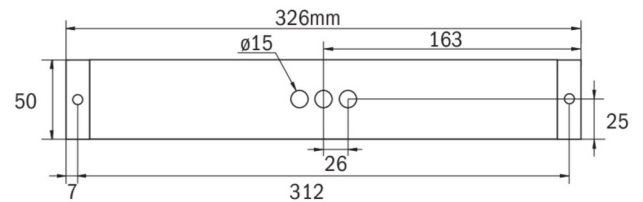

Leistung max.	4,2 W
Leistung DS	3,3 W
Leistung BS	0,9 W
Umgebungstemperatur DS	-5 °C - 35 °C
Umgebungstemperatur BS	-5 °C - 40 °C
Tiefe	326 mm
Breite	50 mm
Höhe	50 mm
Gewicht	0.4
Gewicht inkl. Verpackung	0.45
Lichtstrom Netz	190 lm
Lichtstrom Not	190 lm
Zolltarifnummer	94056120
EAN	4260766553370

TECHNISCHE ZEICHNUNG