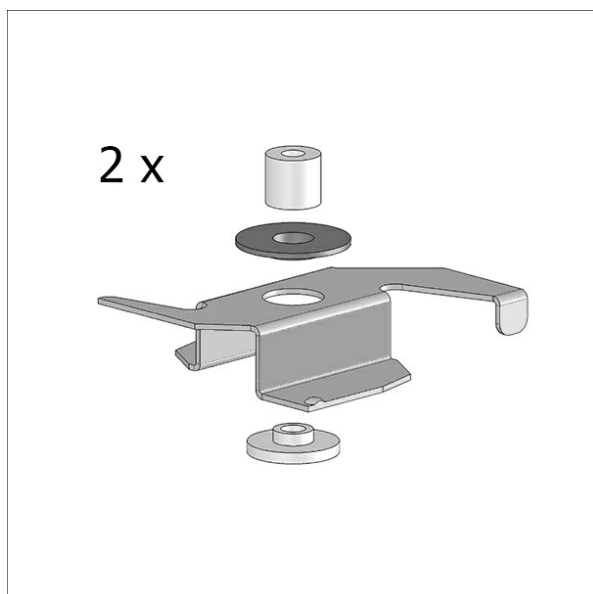

# STRL-Z 104

## Beschreibung

- Anbauklammern (2 Stück)
- Material: Stahlblech
- Montageabstand: 2000 mm
- Befestigung in Profilverklebung

## Abmessungen / Gewichte

Länge	10 mm
Breite	6 mm
Höhe	12 mm
Nettogewicht	0.04 kg
Bruttogewicht	0.06 kg

Farbe	Artikelnummer	EAN
silber	667779	4043544771254
schwarz	667780	4043544771261
weiß	667781	4043544771278