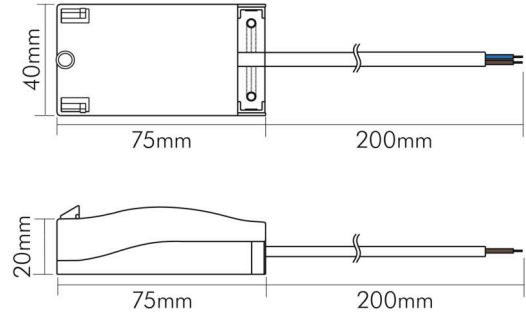

## Anschlussbox 230V L-N-PE mit 20cm Kabel (L,N)

Anschlussbox

nobile

Artikelnummer	8099710052
GTIN	4044538064871

### ELEKTRISCHE EIGENSCHAFTEN

Spannungsart	AC/DC
Anschlussart primär	abgedeckte Steckklemme
Anschlussart sekundär	offene Kabelenden
Strom max.	16 A
Kabellänge	20 cm
Eingangsspannung [AC]	220 - 240 V
Ausgangsspannung [AC]	220 - 240 V
Anschlüsse	1 Eingang/2 Ausgänge
Klemme	VDE Lüsterklemme 2,5mm <sup>2</sup>

### MAßE UND GEWICHT

Länge	75 mm
Breite	40 mm
Höhe	25 mm
Gewicht	35 g

Eine Haftung für die von uns gelieferte Ware ist jedoch bei Vorliegen von natürlicher Abnutzung, Verschleiß sowie Verbrauch, insbesondere bei Betriebsmitteln LEDs etc. grundsätzlich ausgeschlossen und zwar auch dann, wenn diese bei Lieferung bereits mit der Ware verbunden sind. Angaben zur durchschnittlichen Lebensdauer und Lichtfarben dienen nur der Orientierung, sind unverbindlich und stellen keine Beschaffenheitsvereinbarung dar. Technische und gestalterische Änderungen im Zuge stetiger Produktentwicklungen vorbehalten. nobile AG – Wächtersbacher Str. 78 - 60386 Frankfurt/M. Germany - www.nobile.de

## Anschlussbox 230V L-N-PE mit 20cm Kabel (L,N)

Anschlussbox