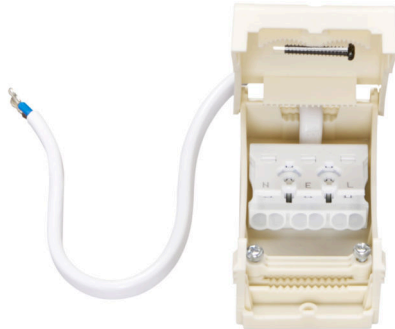

## Anschlussbox 230V L-N-PE mit 20cm Kabel (L,N)

Anschlussbox

nobile

Artikelnummer	8099710052
GTIN	4044538064871

### ELEKTRISCHE EIGENSCHAFTEN

Spannungsart	AC/DC
Anschlussart primär	abgedeckte Steckklemme
Anschlussart sekundär	offene Kabelenden
Strom max.	16 A
Kabellänge	20 cm
Eingangsspannung [AC]	220 - 240 V
Ausgangsspannung [AC]	220 - 240 V
Anschlüsse	1 Eingang/2 Ausgänge
Klemme	VDE Lüsterklemme 2,5mm <sup>2</sup>

### MAßE UND GEWICHT

Länge	75 mm
Breite	40 mm
Höhe	25 mm
Gewicht	35 g

Eine Haftung für die von uns gelieferte Ware ist jedoch bei Vorliegen von natürlicher Abnutzung, Verschleiß sowie Verbrauch, insbesondere bei Betriebsmitteln LEDs etc. grundsätzlich ausgeschlossen und zwar auch dann, wenn diese bei Lieferung bereits mit der Ware verbunden sind. Angaben zur durchschnittlichen Lebensdauer und Lichtfarben dienen nur der Orientierung, sind unverbindlich und stellen keine Beschaffenheitsvereinbarung dar. Technische und gestalterische Änderungen im Zuge stetiger Produktentwicklungen vorbehalten. nobile AG – Wächtersbacher Str. 78 - 60386 Frankfurt/M. Germany - www.nobile.de

## Anschlussbox 230V L-N-PE mit 20cm Kabel (L,N)

Anschlussbox