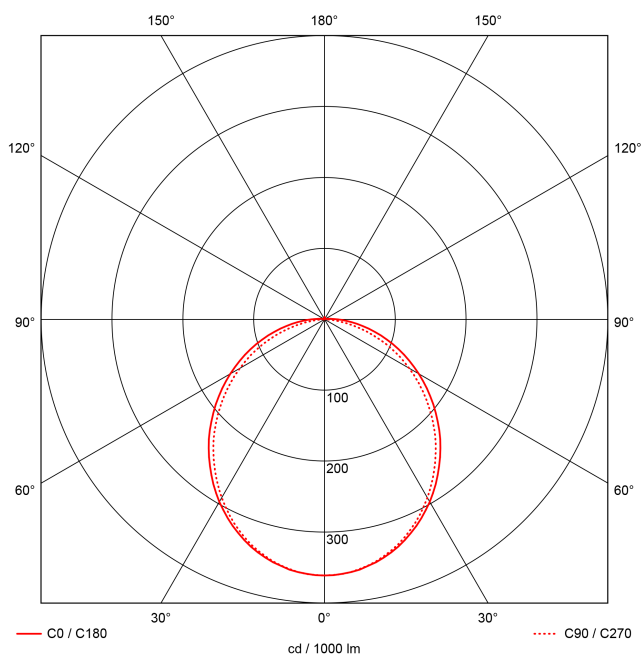

Artikel-Nr: 76136551

Anbauleuchten

Leuchte TROJA G2 SKII 1561mm PCO 1x66W 110° 7000lm

Vandalismus geschützte LED Leuchte in SKII mit MID-Power LEDs, LED Einheit in der Abdeckung integriert und per PEC System (PRACHT EASY CONNECT) schnell zu montieren. Konverter in Leuchte integriert. Flaches, stabiles Aluminiumgehäuse mit integriertem decken-/wandseitigem Kabelführungskanal, schlagfeste Abdeckung aus opalisiertem Polycarbonat, eingefasst in Aluminium-Rahmenprofil und Endkappen aus Aluminium-Druckguss, weiß, pulverbeschichtet, mit Innensechskant- oder Sicherheits-Verschlusschrauben, umlaufende Silikondichtung, Ein-Mann-Montage mit variablen Befestigungsabständen durch PRACHT-KLAMMER-SYSTEM, die Befestigungsklammern sind nach der Montage der Abdeckung vor unbefugtem Zugriff geschützt. Achtung: PRACHT MANUFAKTUR! Sie benötigen eine andere Lichtfarbe, Gehäusefarbe oder Durchgangsverdrahtung? Besondere Herausforderungen? Kein Problem. Wir bieten individuelle Lösungen für Ihre Anforderungen.

EAN 4018098315049

Statistische
Warennummer 94054099

LEUCHTMITTEL

Leuchtentyp	LED
Anzahl Leuchtmittel/LED-Reihen	1
Farbtemperatur K	4.000
Farbwiedergabeindex	>90
Anzahl LED	240
Farbtoleranz (initial MacAdam)	3

LEISTUNG

Effektiver Lichtstrom lm	7000
Systemleistung W	66
Lichtstrom lm/W	106

LICHTTECHNIK

Lichtlenkung	breitstrahlend
Ausstrahlwinkel in °	110
Blendbegrenzung UGR 4H 8H C0 C90	23.5/ 21.7

TECHNISCHE EIGENSCHAFTEN