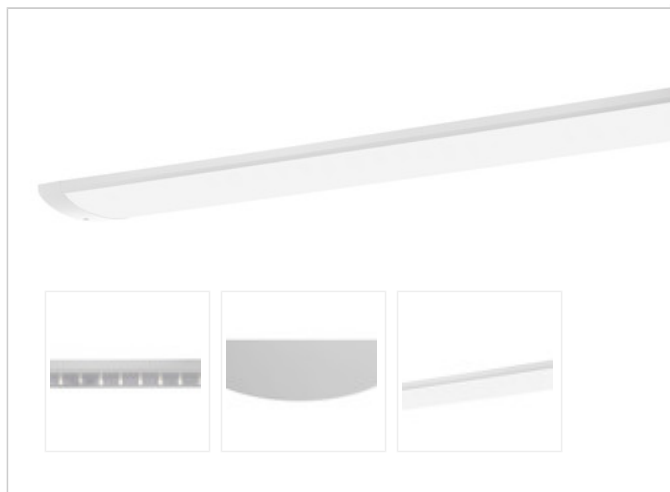

Artikel-Nr: 76136551

Anbauleuchten

Leuchte TROJA G2 SKII 1561mm PCO 1x66W 110° 7000lm

Vandalismus geschützte LED Leuchte in SKII mit MID-Power LEDs, LED Einheit in der Abdeckung integriert und per PEC System (PRACHT EASY CONNECT) schnell zu montieren. Konverter in Leuchte integriert. Flaches, stabiles Aluminiumgehäuse mit integriertem decken-/wandseitigem Kabelführungskanal, schlagfeste Abdeckung aus opalisiertem Polycarbonat, eingefasst in Aluminium-Rahmenprofil und Endkappen aus Aluminium-Druckguss, weiß, pulverbeschichtet, mit Innensechskant- oder Sicherheits-Verschlusschrauben, umlaufende Silikondichtung, Ein-Mann-Montage mit variablen Befestigungsabständen durch PRACHT-KLAMMER-SYSTEM, die Befestigungsklammern sind nach der Montage der Abdeckung vor unbefugtem Zugriff geschützt. Achtung: PRACHT MANUFAKTUR! Sie benötigen eine andere Lichtfarbe, Gehäusefarbe oder Durchgangsverdrahtung? Besondere Herausforderungen? Kein Problem. Wir bieten individuelle Lösungen für Ihre Anforderungen.

LEISTUNG

Effektiver Lichtstrom lm	7000
Systemleistung W	66
Lichtstrom lm/W	106

LICHTTECHNIK

Lichtlenkung	breitstrahlend
Ausstrahlwinkel in °	110
Blendbegrenzung UGR 4H 8H C0 C90	23.5/ 21.7

TECHNISCHE EIGENSCHAFTEN

MAßE UND GEWICHTE

Länge in mm	1561
Breite in mm	260
Höhe in mm	72
Nettogewicht in kg	9

VERPACKUNG

Länge m VPE	1.65
Breite m VPE	0.26
Höhe m VPE	0.075
Bruttogewicht kg VPE	9.7

MONTAGE UND WARTUNG

Standard Montageart	Decke, waagerechte Wand
Optionale Montageart	Eckmontage
LED-Platine austauschbar	möglich

MATERIAL

Gehäusefarbe	Weiss RAL 9010
Ausführung NaWaRoh möglich	nein
Werkstoff des Gehäuses	Aluminium
Werkstoff der Abdeckung	PC-OPAL

Irrtum, Preisänderungen und technische Weiterentwicklungen vorbehalten.