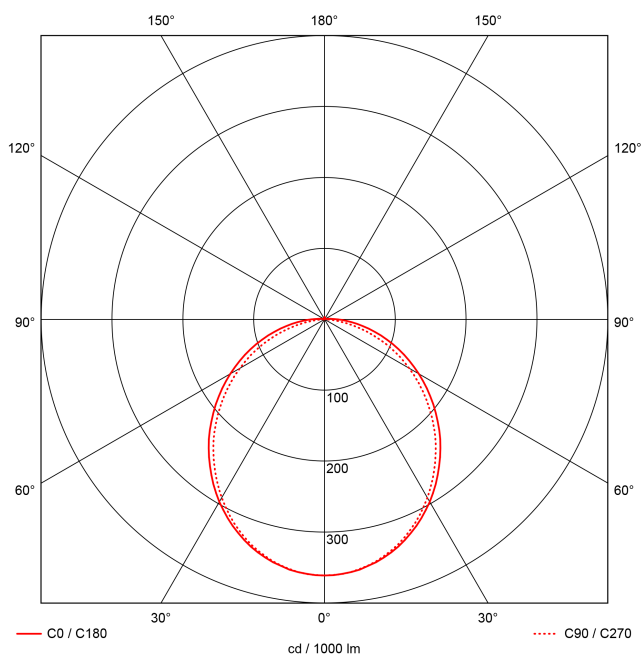

Artikel-Nr: 76036371

Anbauleuchten

Leuchte TROJA G2 SKII DALI 0705mm PCO 1x26W 110° 2600lm

Vandalismus geschützte LED Leuchte in SKII mit MID-Power LEDs, LED Einheit in der Abdeckung integriert und per PEC System (PRACHT EASY CONNECT) schnell zu montieren. Konverter in Leuchte integriert. Flaches, stabiles Aluminiumgehäuse mit integriertem decken-/wandseitigem Kabelführungskanal, schlagfeste Abdeckung aus opalisiertem Polycarbonat, eingefasst in Aluminium-Rahmenprofil und Endkappen aus Aluminium-Druckguss, weiß, pulverbeschichtet, mit Innensechskant- oder Sicherheits-Verschlusschrauben, umlaufende Silikondichtung, Ein-Mann-Montage mit variablen Befestigungsabständen durch PRACHT-KLAMMER-SYSTEM, die Befestigungsklammern sind nach der Montage der Abdeckung vor unbefugtem Zugriff geschützt. Achtung: PRACHT MANUFAKTUR! Sie benötigen eine andere Lichtfarbe, Gehäusefarbe oder Durchgangsverdrahtung? Besondere Herausforderungen? Kein Problem. Wir bieten individuelle Lösungen für Ihre Anforderungen.

EAN 4018098312819

Statistische
Warennummer 94054099

LEUCHTMITTEL

Leuchtentyp	LED
Anzahl Leuchtmittel/LED-Reihen	1
Farbtemperatur K	4.000
Farbwiedergabeindex	>90
Anzahl LED	96
Farbtoleranz (initial MacAdam)	3

LEISTUNG

Effektiver Lichtstrom lm	2600
Systemleistung W	26
Lichtstrom lm/W	100

LICHTTECHNIK

Lichtlenkung	breitstrahlend
Ausstrahlwinkel in °	110
Blendbegrenzung UGR 4H 8H C0 C90	23.3/ 21.3

TECHNISCHE EIGENSCHAFTEN

MAßE UND GEWICHTE

Länge in mm	705
Breite in mm	260
Höhe in mm	72
Nettogewicht in kg	4

VERPACKUNG

Länge m VPE	1.05
Breite m VPE	0.26
Höhe m VPE	0.075
Bruttogewicht kg VPE	4.7

MONTAGE UND WARTUNG

Standard Montageart	Decke, waagerechte Wand
Optionale Montageart	Eckmontage
LED-Platine austauschbar	möglich