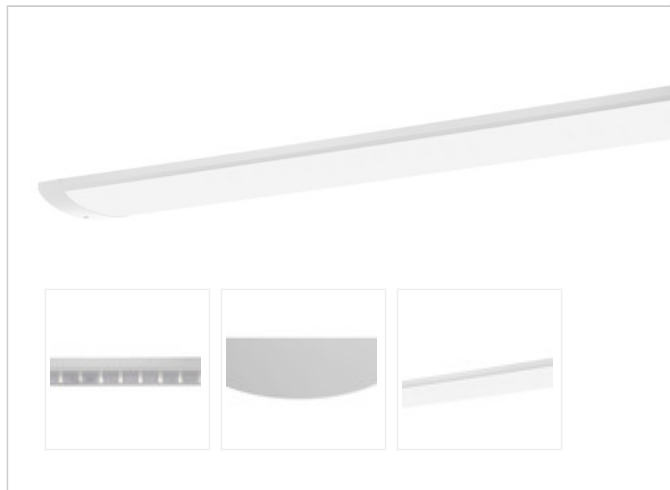

Artikel-Nr: 76036371

Anbauleuchten

Leuchte TROJA G2 SKII DALI 0705mm PCO 1x26W 110° 2600lm

Vandalismus geschützte LED Leuchte in SKII mit MID-Power LEDs, LED Einheit in der Abdeckung integriert und per PEC System (PRACHT EASY CONNECT) schnell zu montieren. Konverter in Leuchte integriert. Flaches, stabiles Aluminiumgehäuse mit integriertem decken-/wandseitigem Kabelführungskanal, schlagfeste Abdeckung aus opalisiertem Polycarbonat, eingefasst in Aluminium-Rahmenprofil und Endkappen aus Aluminium-Druckguss, weiß, pulverbeschichtet, mit Innensechskant- oder Sicherheits-Verschlusschrauben, umlaufende Silikondichtung, Ein-Mann-Montage mit variablen Befestigungsabständen durch PRACHT-KLAMMER-SYSTEM, die Befestigungsklammern sind nach der Montage der Abdeckung vor unbefugtem Zugriff geschützt. Achtung: PRACHT MANUFAKTUR! Sie benötigen eine andere Lichtfarbe, Gehäusefarbe oder Durchgangsverdrahtung? Besondere Herausforderungen? Kein Problem. Wir bieten individuelle Lösungen für Ihre Anforderungen.

LEISTUNG

Effektiver Lichtstrom lm	2600
Systemleistung W	26
Lichtstrom lm/W	100

LICHTTECHNIK

Lichtlenkung	breitstrahlend
Ausstrahlwinkel in °	110
Blendbegrenzung UGR 4H 8H C0 C90	23.3/ 21.3

TECHNISCHE EIGENSCHAFTEN

MAßE UND GEWICHTE

Länge in mm	705
Breite in mm	260
Höhe in mm	72
Nettogewicht in kg	4

VERPACKUNG

Länge m VPE	1.05
Breite m VPE	0.26
Höhe m VPE	0.075
Bruttogewicht kg VPE	4.7

MONTAGE UND WARTUNG

Standard Montageart	Decke, waagerechte Wand
Optionale Montageart	Eckmontage
LED-Platine austauschbar	möglich

MATERIAL

Gehäusefarbe	Weiss RAL 9010
Ausführung NaWaRoh möglich	nein
Werkstoff des Gehäuses	Aluminium
Werkstoff der Abdeckung	PC-OPAL

Irrtum, Preisänderungen und technische Weiterentwicklungen vorbehalten.